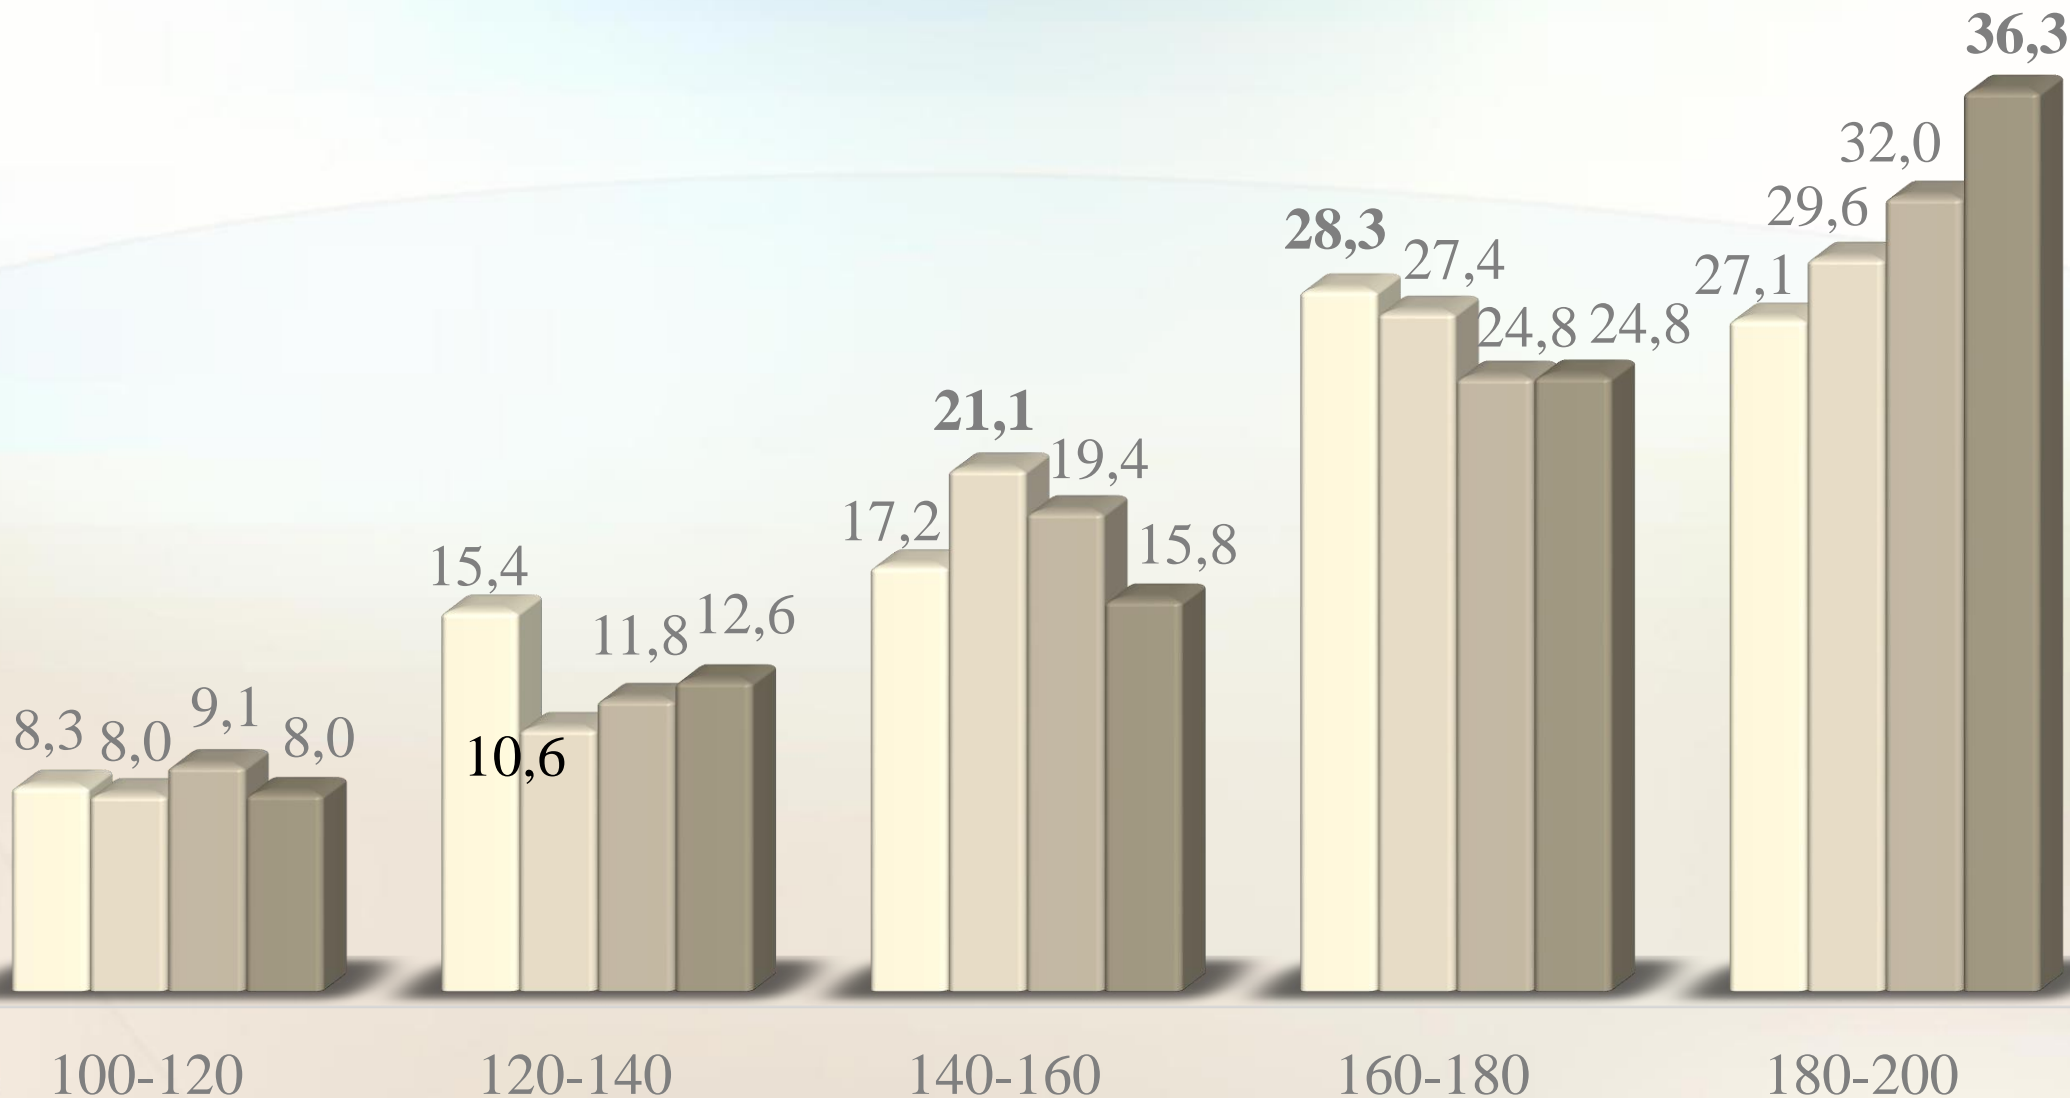

2018 2019 2020 2021

АНГЛІЙСЬКА МОВА. Розподіл учнів Солом'янського району за балами

Учні, які набрали середній бал

Учні, які не подолали поріг, %

Кількість учнів, що склали на 200 балів

АНГЛІЙСЬКА МОВА. Розподіл учнів Шевченківського району за балами, %

2018 2019 2020 2021

АНГЛІЙСЬКА МОВА. Розподіл учнів Шевченківського району за балами

Учні, які набрали **середній бал**

Учні, які не подолали поріг, %

Кількість учнів, що склали на **200 балів**

Розподіл учнів за балами
ГЕОГРАФІЯ