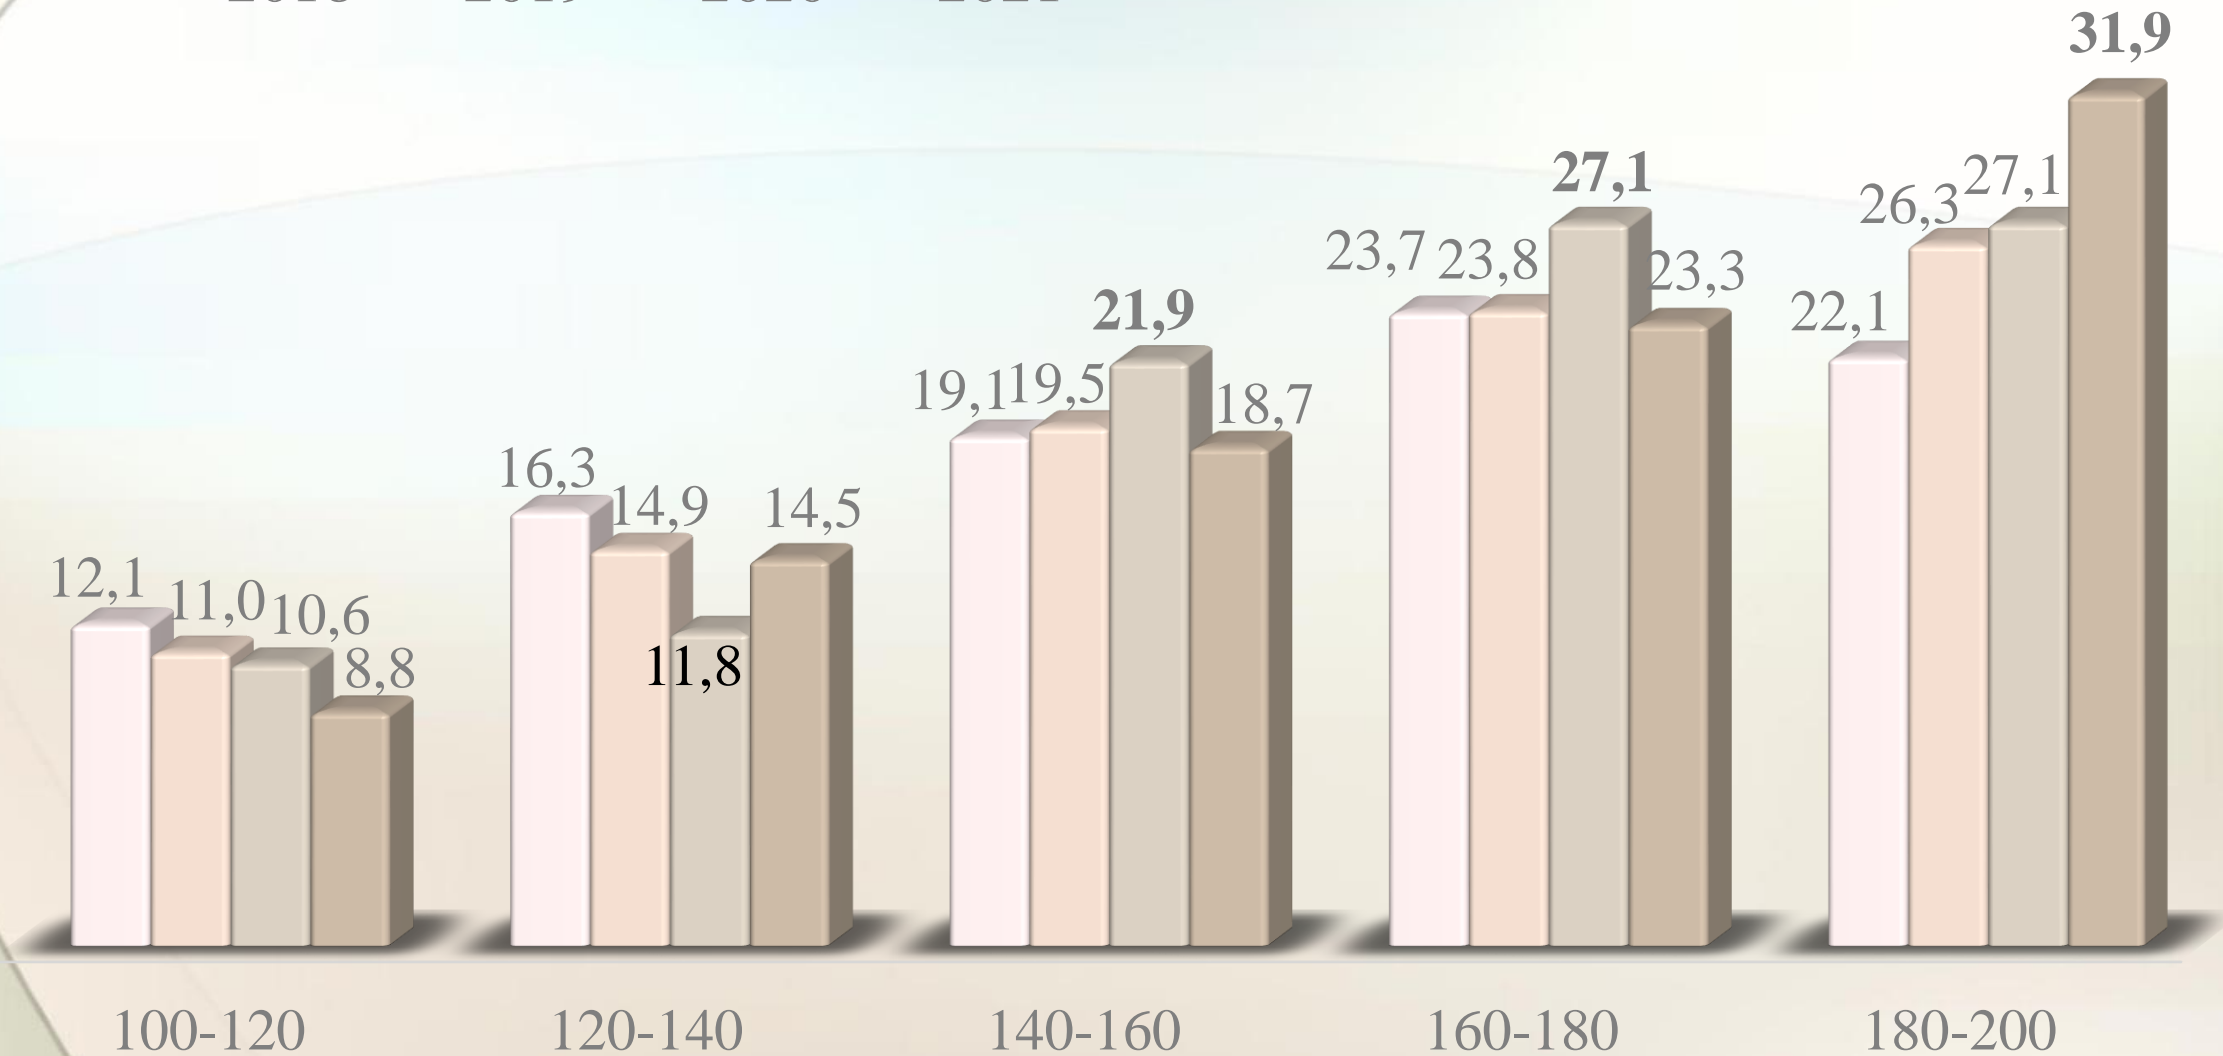

АНГЛІЙСЬКА МОВА. Розподіл учнів Голосіївського району за балами, %

2018 2019 2020 2021