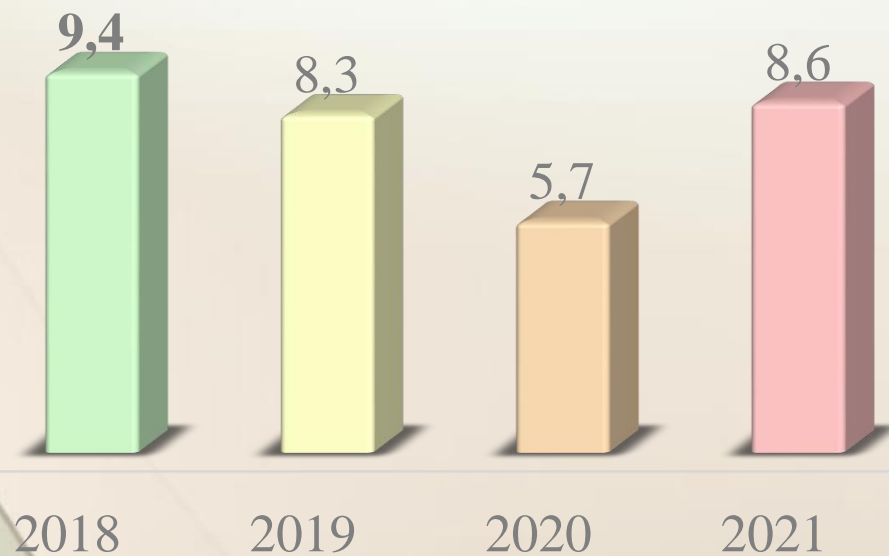

2018 2019 2020 2021

АНГЛІЙСЬКА МОВА. Розподіл учнів Дарницького району за балами

Учні, які набрали середній бал

Учні, які не подолали поріг, %

Кількість учнів, що склали на 200 балів

АНГЛІЙСЬКА МОВА. Розподіл учнів Деснянського району за балами, %

2018 2019 2020 2021

АНГЛІЙСЬКА МОВА. Розподіл учнів Деснянського району за балами

Учні, які набрали **середній** бал

Учні, які не подолали поріг, %

Кількість учнів, що склали на 200 балів

АНГЛІЙСЬКА МОВА. Розподіл учнів Дніпровського району за балами, %