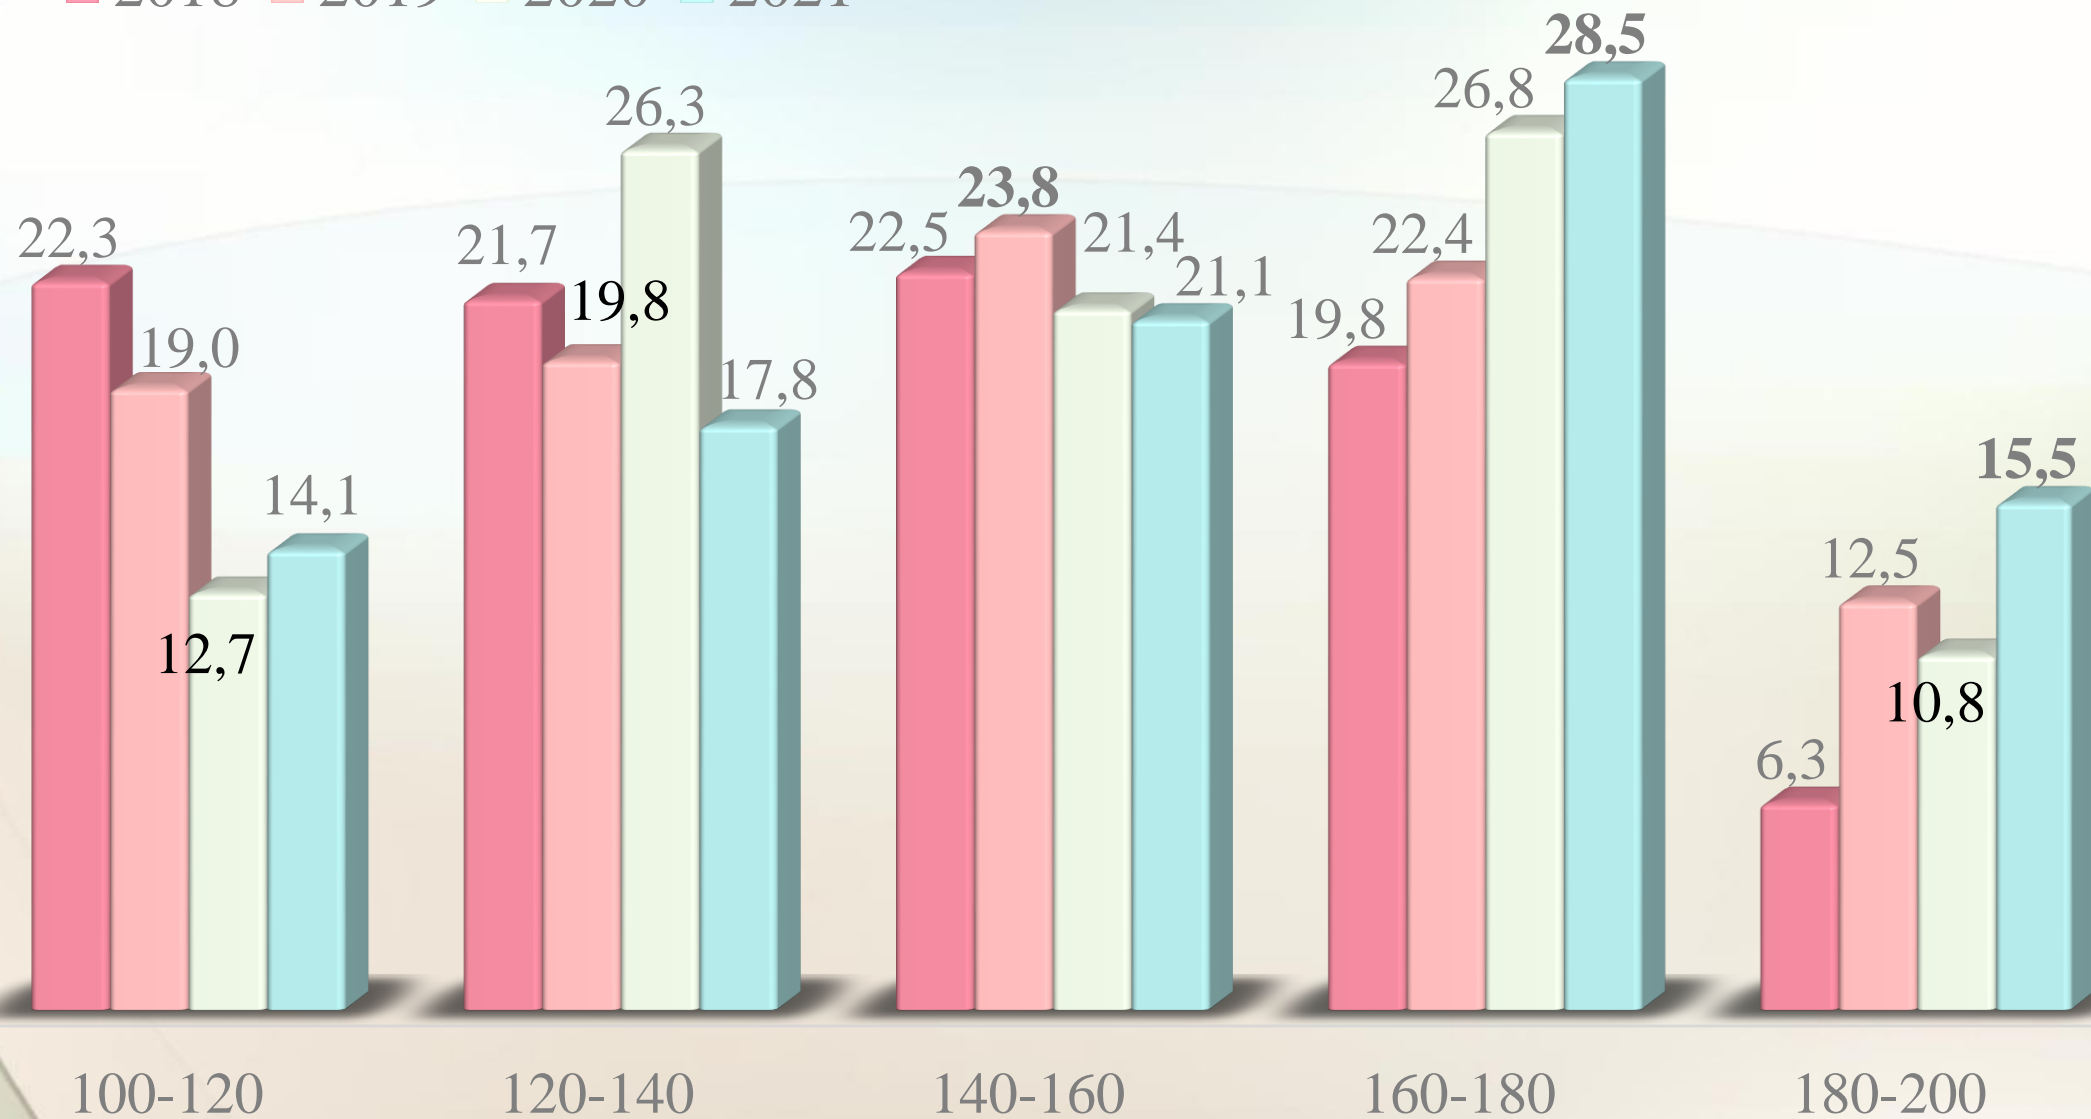

Учні, які набрали **середній** бал

Учні, які не подолали поріг, %

Кількість учнів, що склали на **200** балів

ГЕОГРАФІЯ. Розподіл учнів Святошинського району за балами, %

■ 2018 ■ 2019 ■ 2020 ■ 2021

ГЕОГРАФІЯ. Розподіл учнів Солом'янського району за балами

Учні, які набрали **середній** бал

Учні, які не подолали поріг, %

200 балів не мав жоден учень Києва, по роках

ГЕОГРАФІЯ. Розподіл учнів Солом'янського району за балами, %

2018 2019 2020 2021

ГЕОГРАФІЯ. Розподіл учнів Солом'янського району за балами