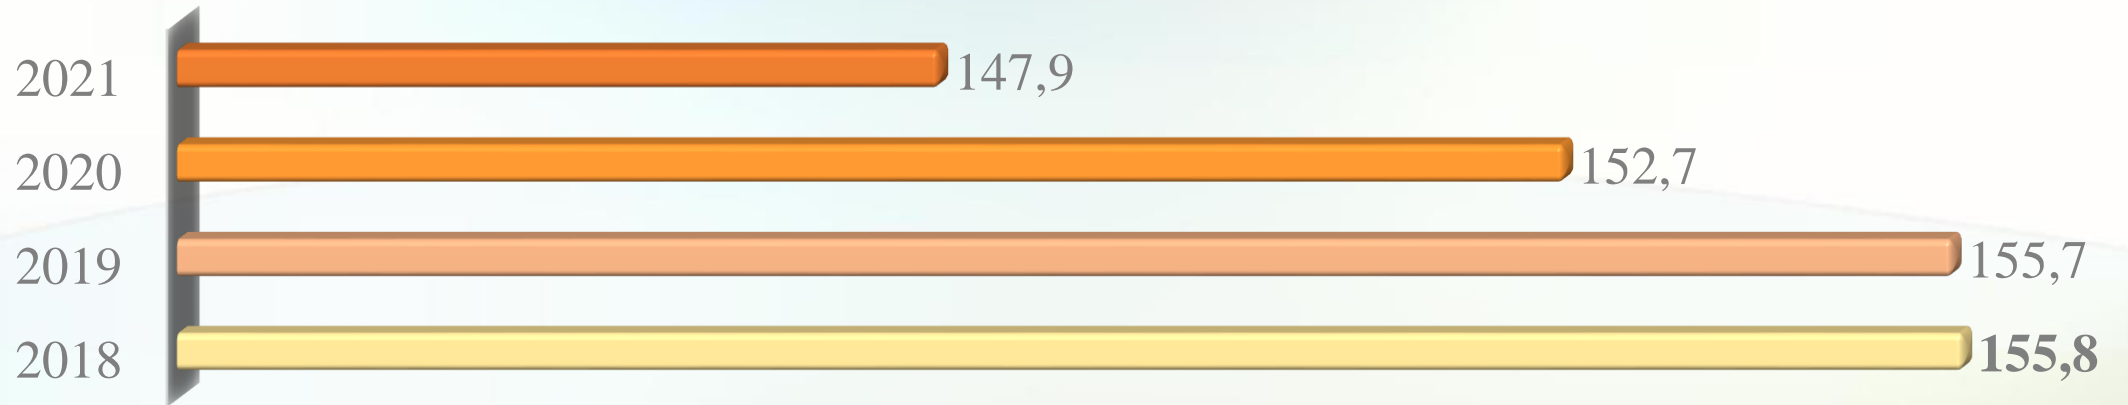

■ 2018 ■ 2019 ■ 2020 ■ 2021

Математика. Розподіл учнів Деснянського району за балами

Учні, які набрали **середній** бал

Учні, які не подолали поріг, %

Кількість учнів, що склали на **200** балів

Математика. Розподіл учнів Дніпровського району за балами, %

■ 2018 ■ 2019 ■ 2020 ■ 2021

Математика. Розподіл учнів Дніпровського району за балами

Учні, які набрали **середній бал**

Учні, які не подолали поріг, %

Кількість учнів, що склали на **200 балів**

Математика. Розподіл учнів Оболонського району за балами, %

■ 2018 ■ 2019 ■ 2020 ■ 2021

Математика. Розподіл учнів **Оболонського району** за балами

Учні, які набрали **середній** бал

Учні, які не подолали поріг, %

Кількість учнів, що склали на **200** балів

Математика. Розподіл учнів Печерського району за балами, %