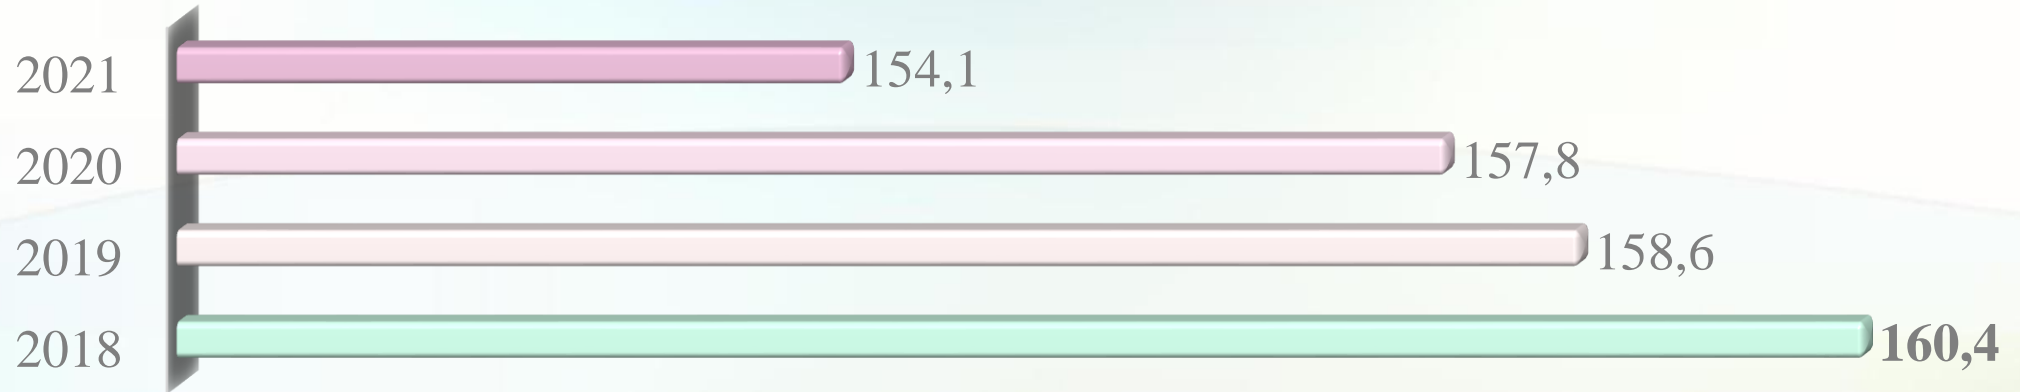

УКРАЇНСЬКА МОВА. Розподіл учнів Святошинського району за балами

Учні, які набрали **середній бал**