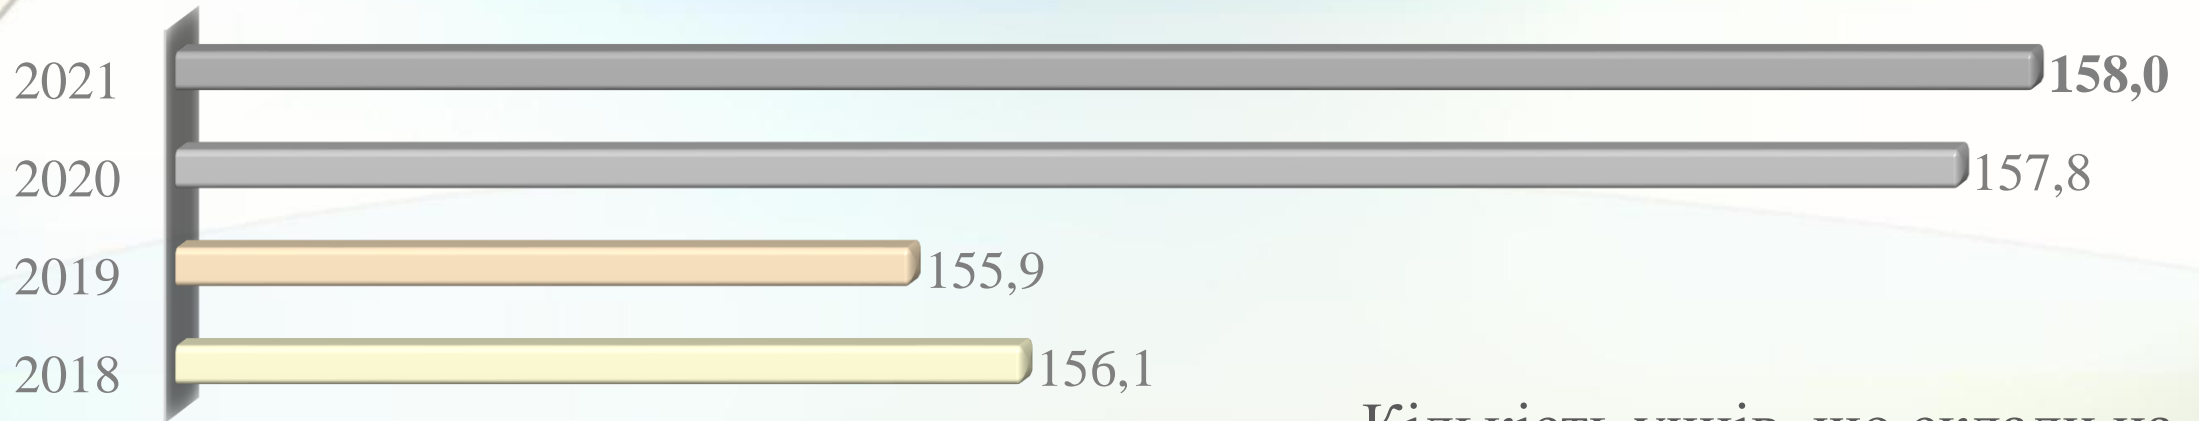

АНГЛІЙСЬКА МОВА. Розподіл учнів Дніпровського району за балами

Учні, які набрали **середній** бал