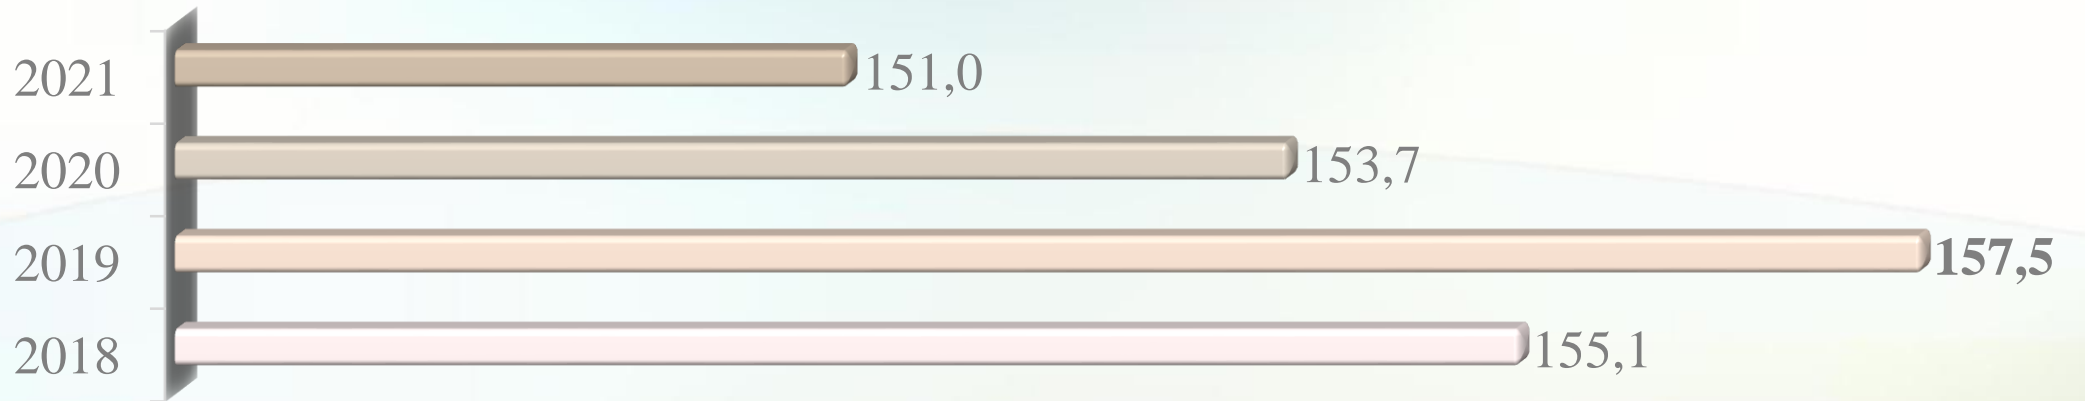

2018 2019 2020 2021

Математика. Розподіл учнів Солом'янського району за балами

Учні, які набрали **середній** бал

Учні, які не подолали поріг, %

Кількість учнів, що склали на **200** балів

Математика. Розподіл учнів Шевченківського району за балами, %

2018 2019 2020 2021

Математика. Розподіл учнів Шевченківського району за балами

Учні, які набрали **середній бал**

Учні, які не подолали поріг, %

Кількість учнів, що склали на **200 балів**

Розподіл учнів за балами **УКРАЇНСЬКА МОВА**