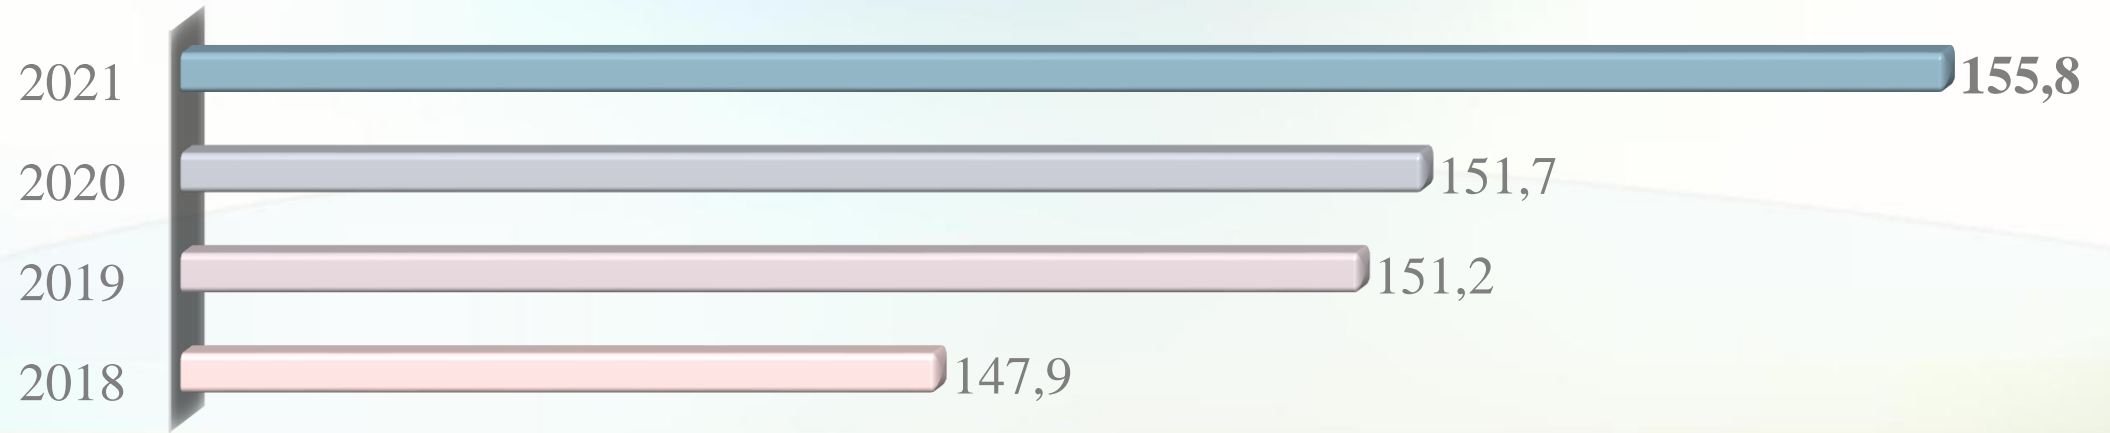

200 балів не мав жоден учень Києва, по роках

ГЕОГРАФІЯ. Розподіл учнів Дарницького району за балами, %

2018 2019 2020 2021

ГЕОГРАФІЯ. Розподіл учнів Дарницького району за балами

Учні, які набрали **середній бал**