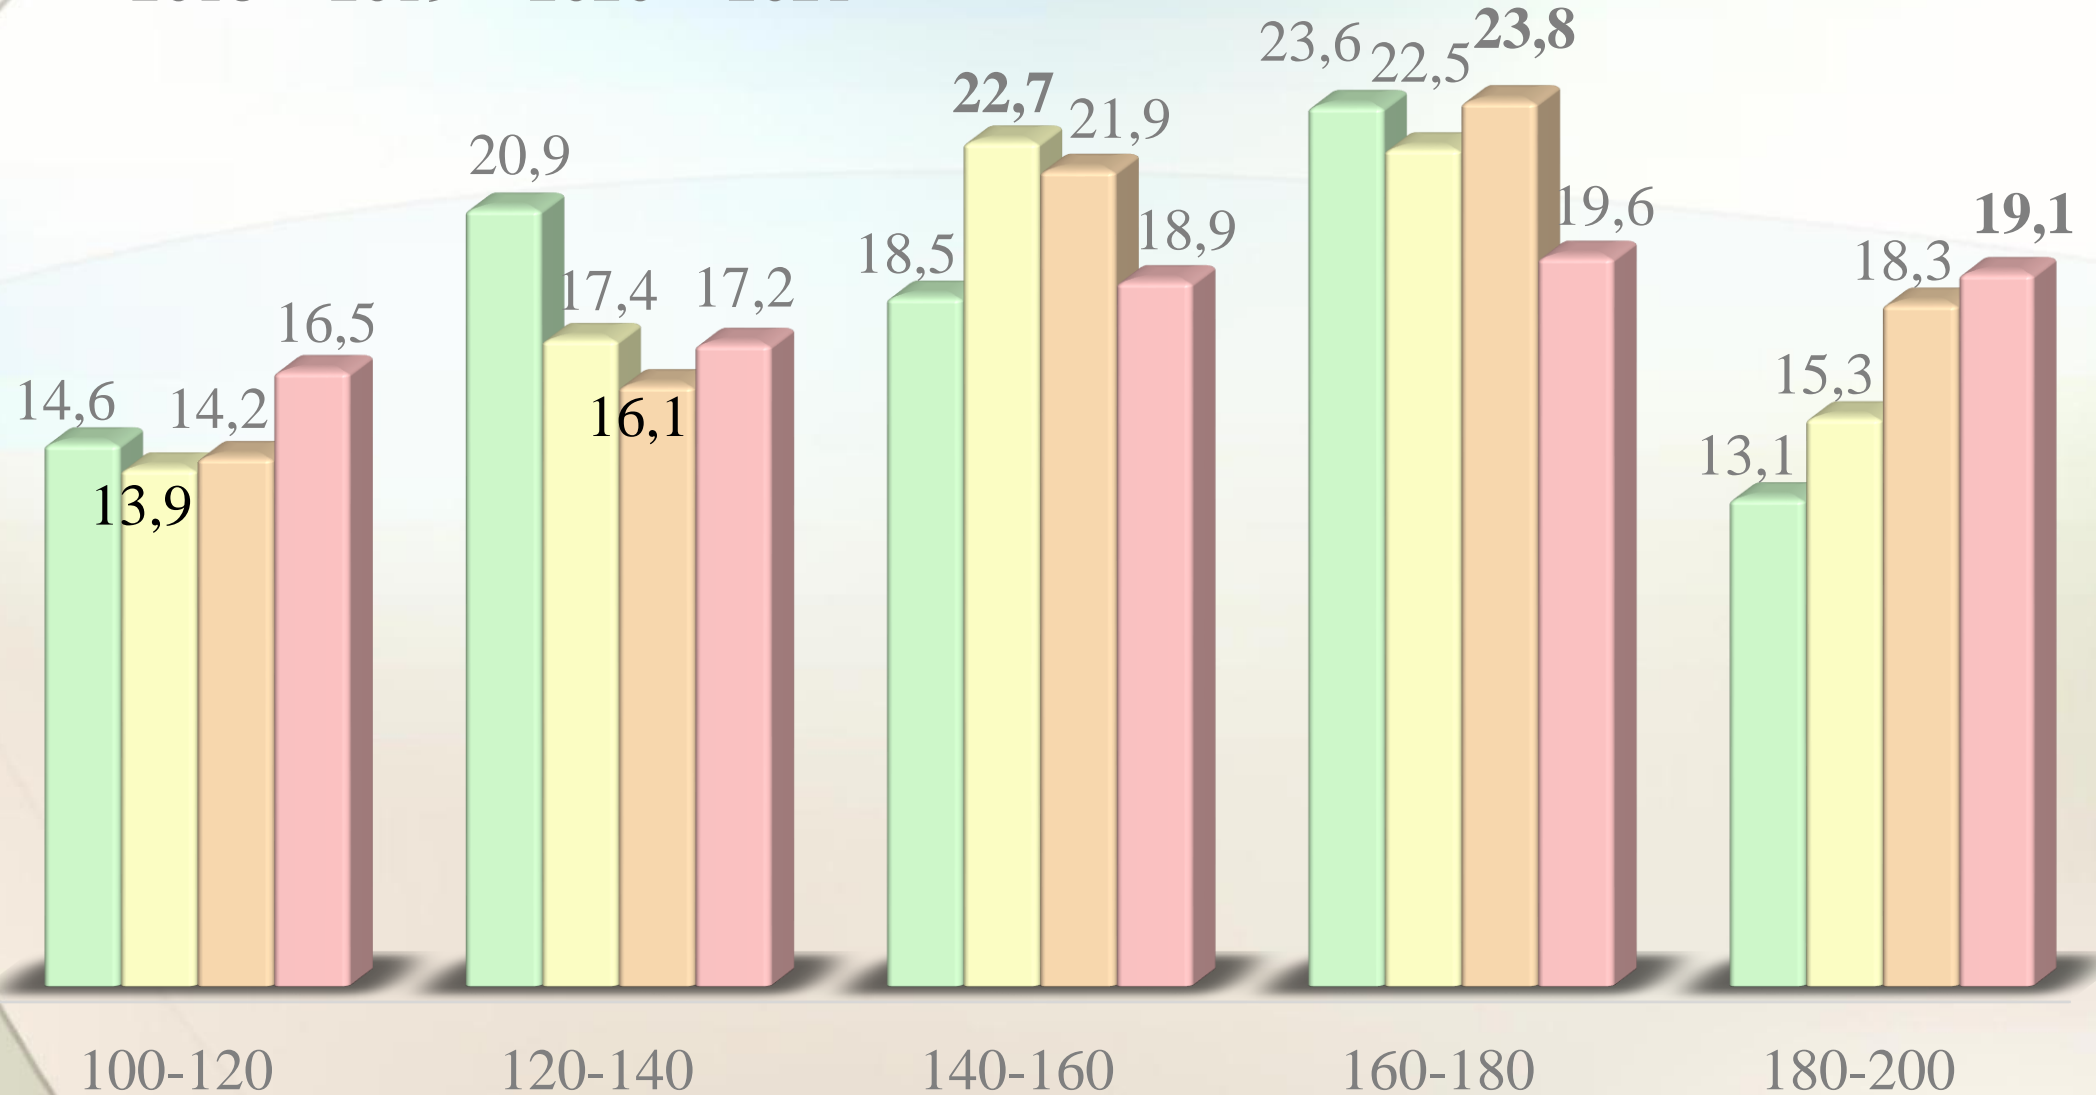

2018 2019 2020 2021

АНГЛІЙСЬКА МОВА. Розподіл учнів Дарницького району за балами

Учні, які набрали середній бал

Учні, які не подолали поріг, %

Кількість учнів, що склали на 200 балів

АНГЛІЙСЬКА МОВА. Розподіл учнів Деснянського району за балами, %

2018 2019 2020 2021

АНГЛІЙСЬКА МОВА. Розподіл учнів Деснянського району за балами

Учні, які набрали **середній** бал

Учні, які не подолали поріг, %

Кількість учнів, що склали на 200 балів

АНГЛІЙСЬКА МОВА. Розподіл учнів Дніпровського району за балами, %