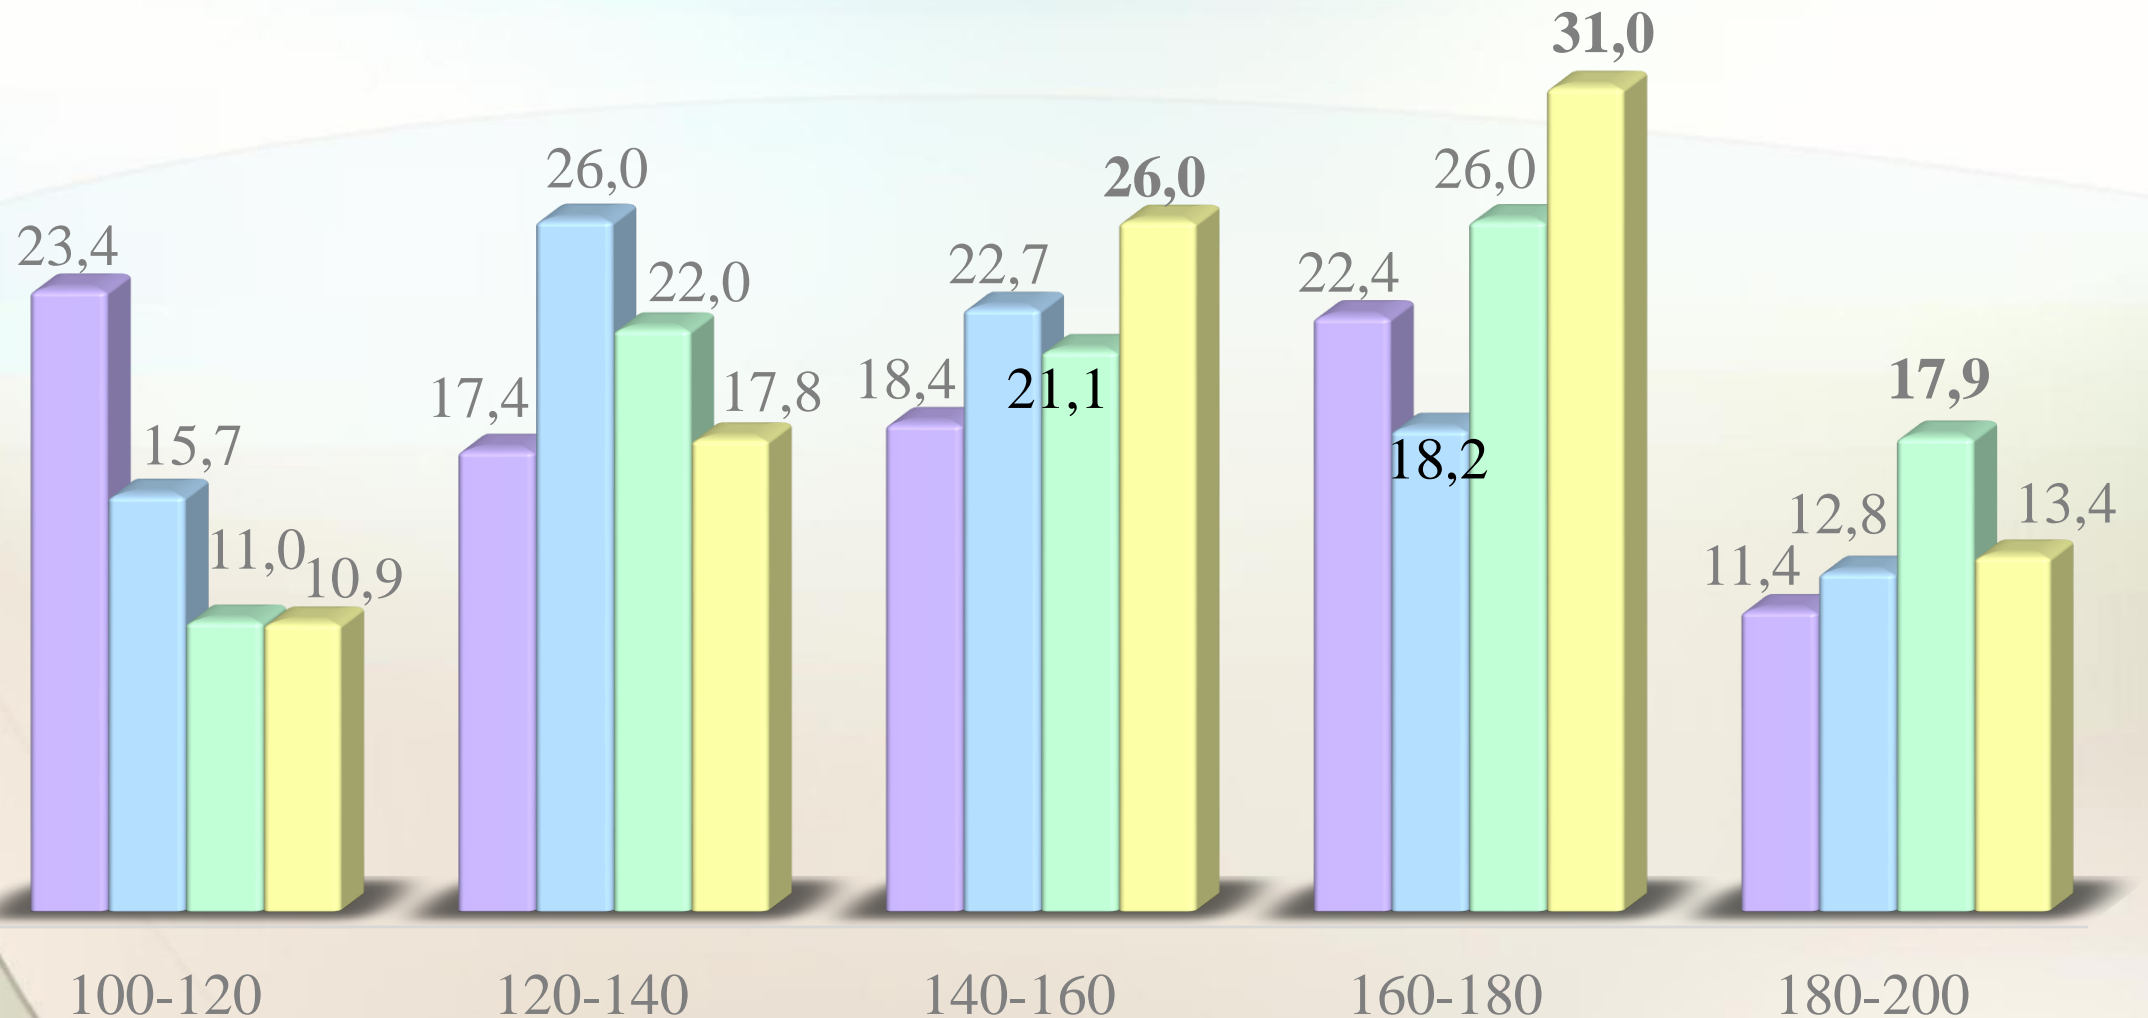

Учні, які набрали **середній** бал

Учні, які не подолали поріг, %

200 балів не мав жоден учень Києва, по роках

ГЕОГРАФІЯ. Розподіл учнів Солом'янського району за балами, %

2018 2019 2020 2021

ГЕОГРАФІЯ. Розподіл учнів Солом'янського району за балами

Учні, які набрали середній бал

Учні, які не подолали поріг, %

Кількість учнів, що склали на 200 балів

ГЕОГРАФІЯ. Розподіл учнів Шевченківського району за балами, %

■ 2018 ■ 2019 ■ 2020 ■ 2021

ГЕОГРАФІЯ. Розподіл учнів Шевченківського району за балами

Учні, які набрали **середній бал**

Учні, які не подолали поріг, %

200 балів не мав жоден учень Кисва, по роках