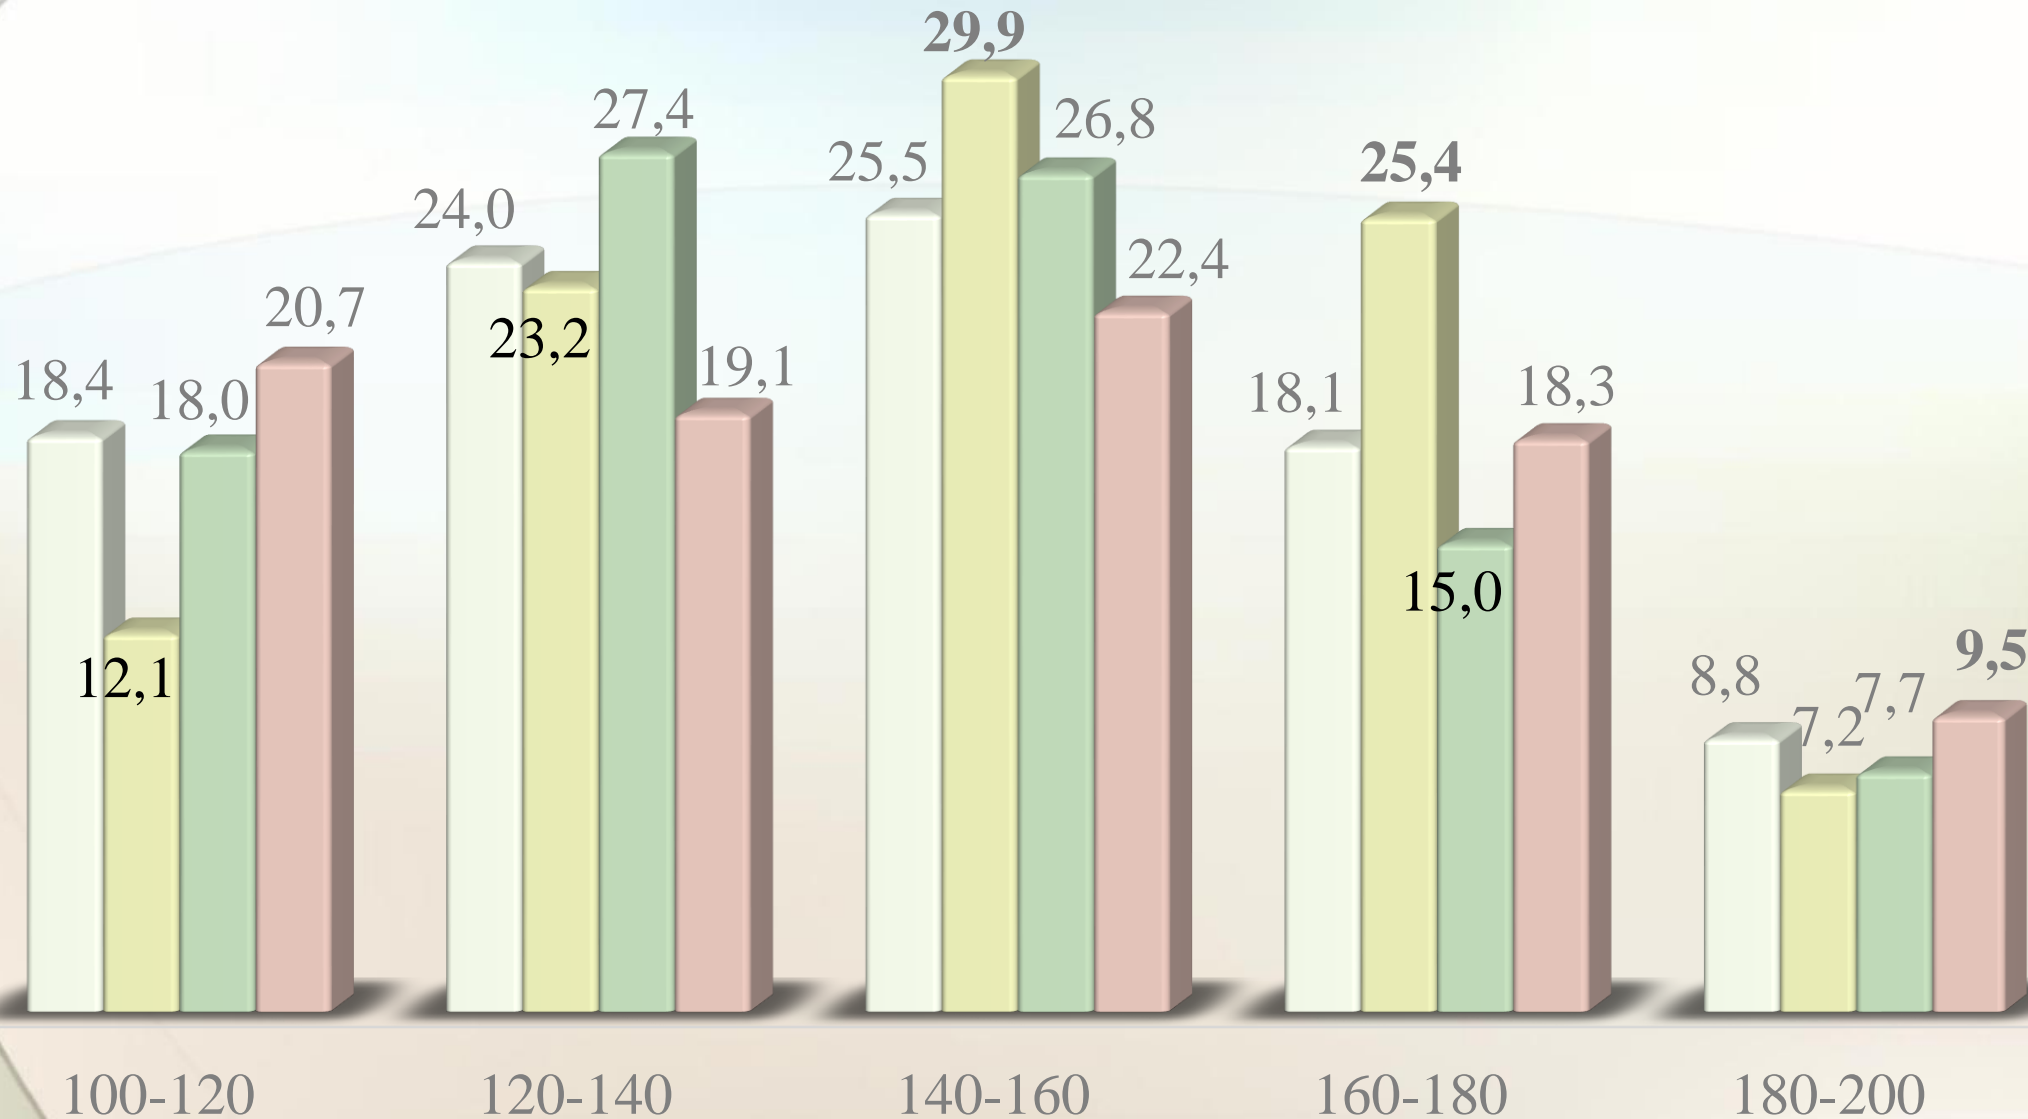

Учні, які набрали середній бал

Учні, які не подолали поріг, %

200 балів не мав жоден учень Києва, по роках

ІСТОРІЯ УКРАЇНИ. Розподіл учнів Оболонського району за балами, %

2018 2019 2020 2021

ІСТОРІЯ УКРАЇНИ. Розподіл учнів Оболонського району за балами

Учні, які набрали **середній бал**

Учні, які не подолали поріг, %

Кількість учнів, що склали на **200 балів**

ІСТОРІЯ УКРАЇНИ. Розподіл учнів Печерського району за балами, %

2018 2019 2020 2021

ІСТОРІЯ УКРАЇНИ. Розподіл учнів Печерського району за балами