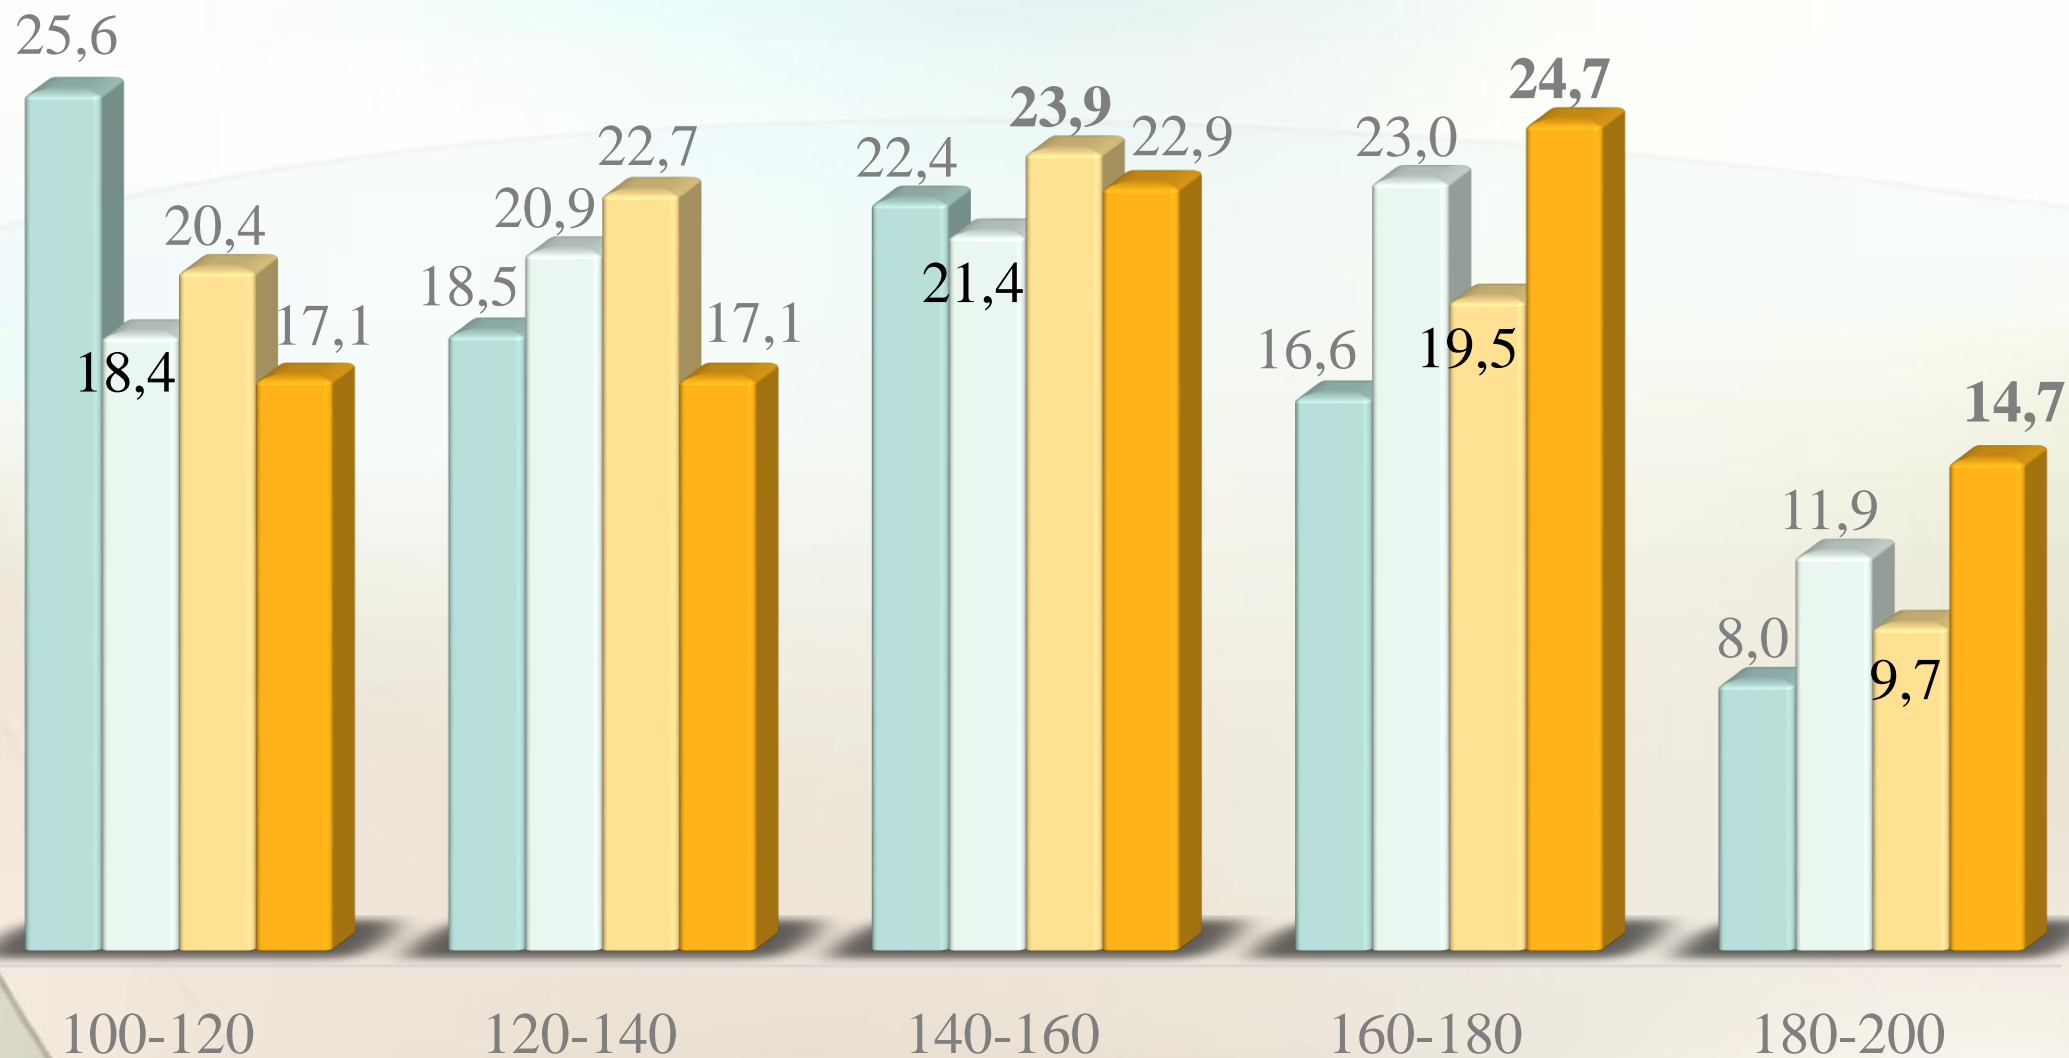

200 балів не мав жоден учень Києва, по роках

ГЕОГРАФІЯ. Розподіл учнів Дарницького району за балами, %

2018 2019 2020 2021

ГЕОГРАФІЯ. Розподіл учнів Дарницького району за балами

Учні, які набрали **середній бал**

Учні, які не подолали поріг, %

200 балів не мав жоден учень Києва, по роках

ГЕОГРАФІЯ. Розподіл учнів Деснянського району за балами, %

■ 2018 ■ 2019 ■ 2020 ■ 2021

ГЕОГРАФІЯ. Розподіл учнів Деснянського району за балами