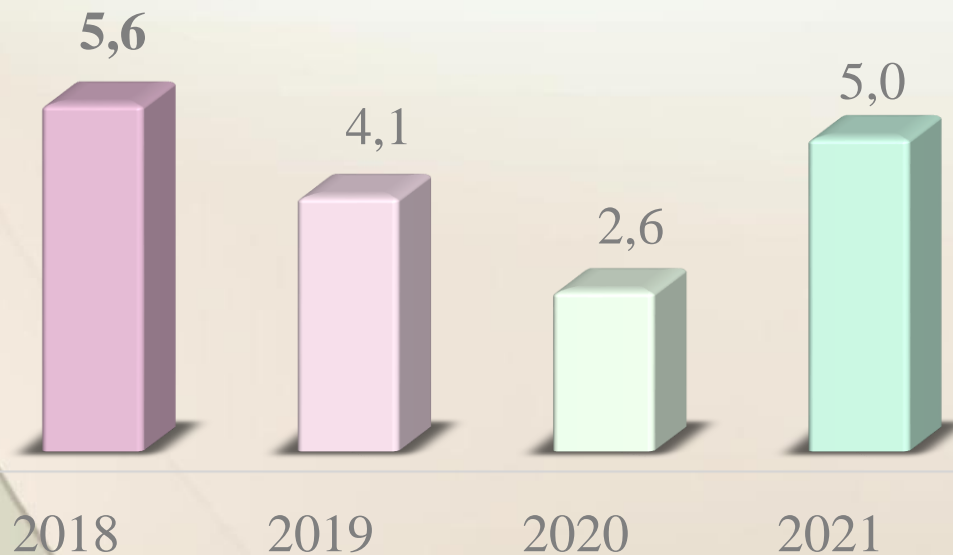

■ 2018 ■ 2019 ■ 2020 ■ 2021

АНГЛІЙСЬКА МОВА. Розподіл учнів Подільського району за балами

Учні, які набрали **середній бал**

Учні, які не подолали поріг, %

Кількість учнів, що склали на **200 балів**

АНГЛІЙСЬКА МОВА. Розподіл учнів Святошинського району за балами, %