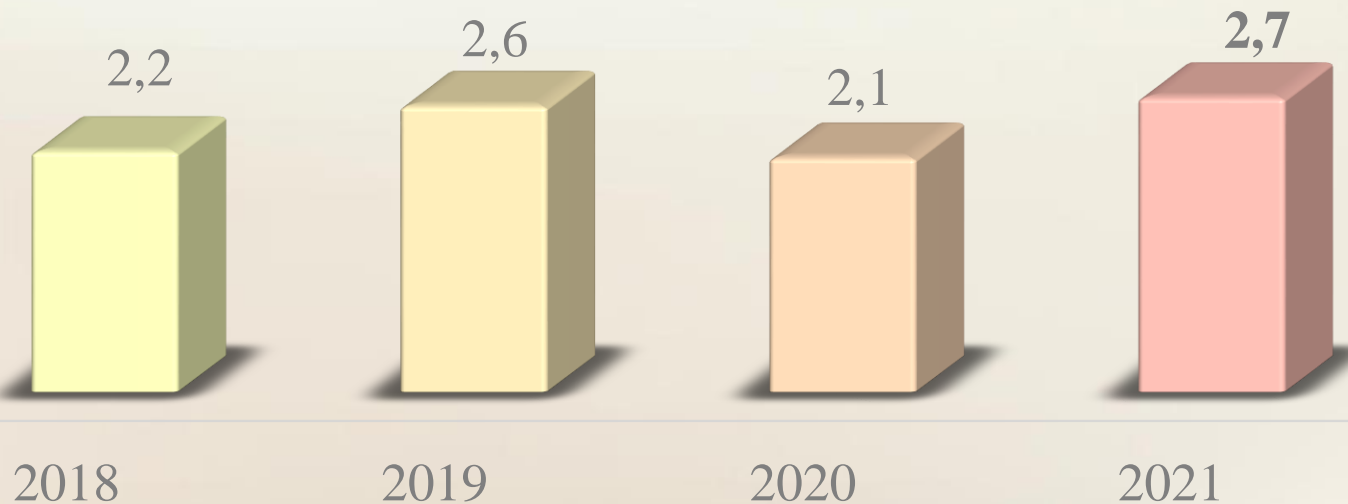

Учні, які не подолали поріг, %