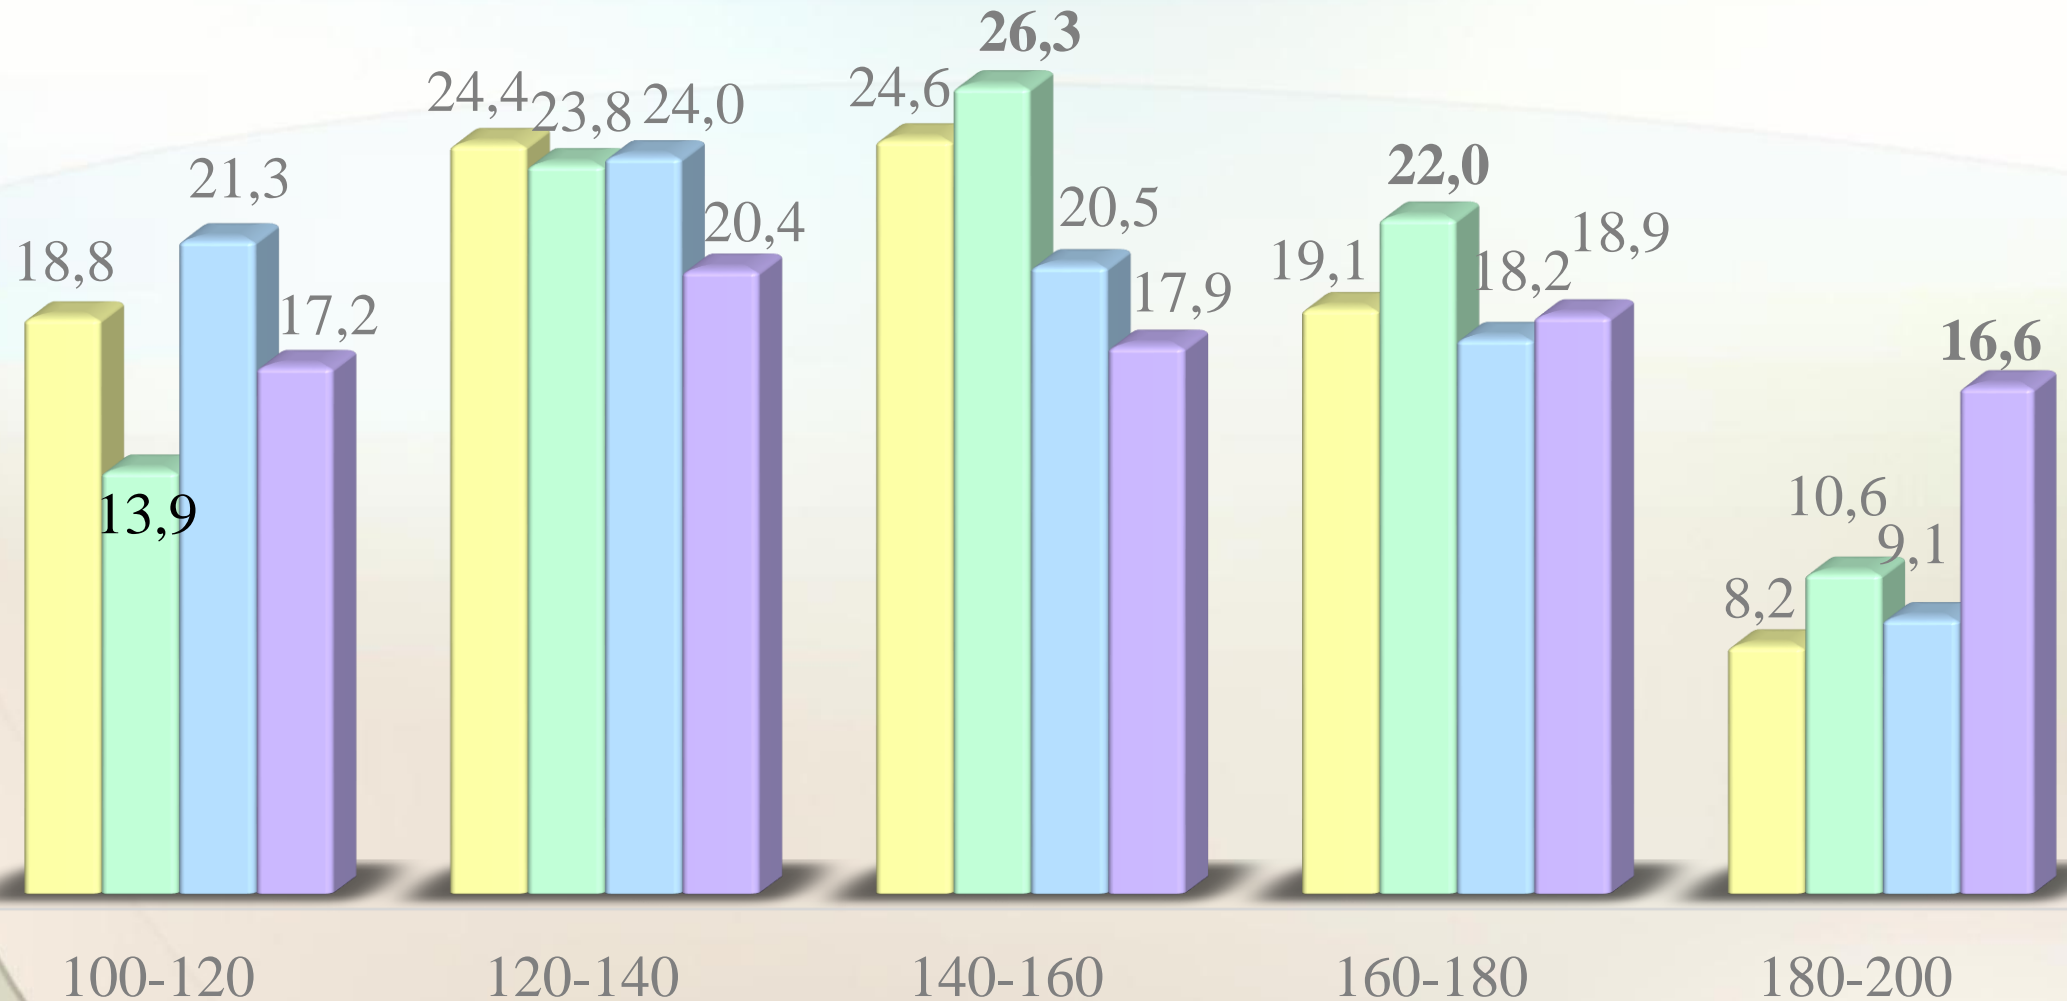

Учні, які набрали **середній** бал

Учні, які не подолали поріг, %

Розподіл учнів за балами
ІСТОРІЯ УКРАЇНИ

ІСТОРІЯ УКРАЇНИ. Розподіл учнів Голосіївського району за балами, %

2018 2019 2020 2021

ІСТОРІЯ УКРАЇНИ. Розподіл учнів Голосіївського району за балами

Учні, які набрали **середній** бал

Учні, які не подолали поріг, %

200 балів не мав жоден учень Києва, по роках

ІСТОРІЯ УКРАЇНИ. Розподіл учнів Дарницького району за балами, %

2018 2019 2020 2021

ІСТОРІЯ УКРАЇНИ. Розподіл учнів Дарницького району за балами