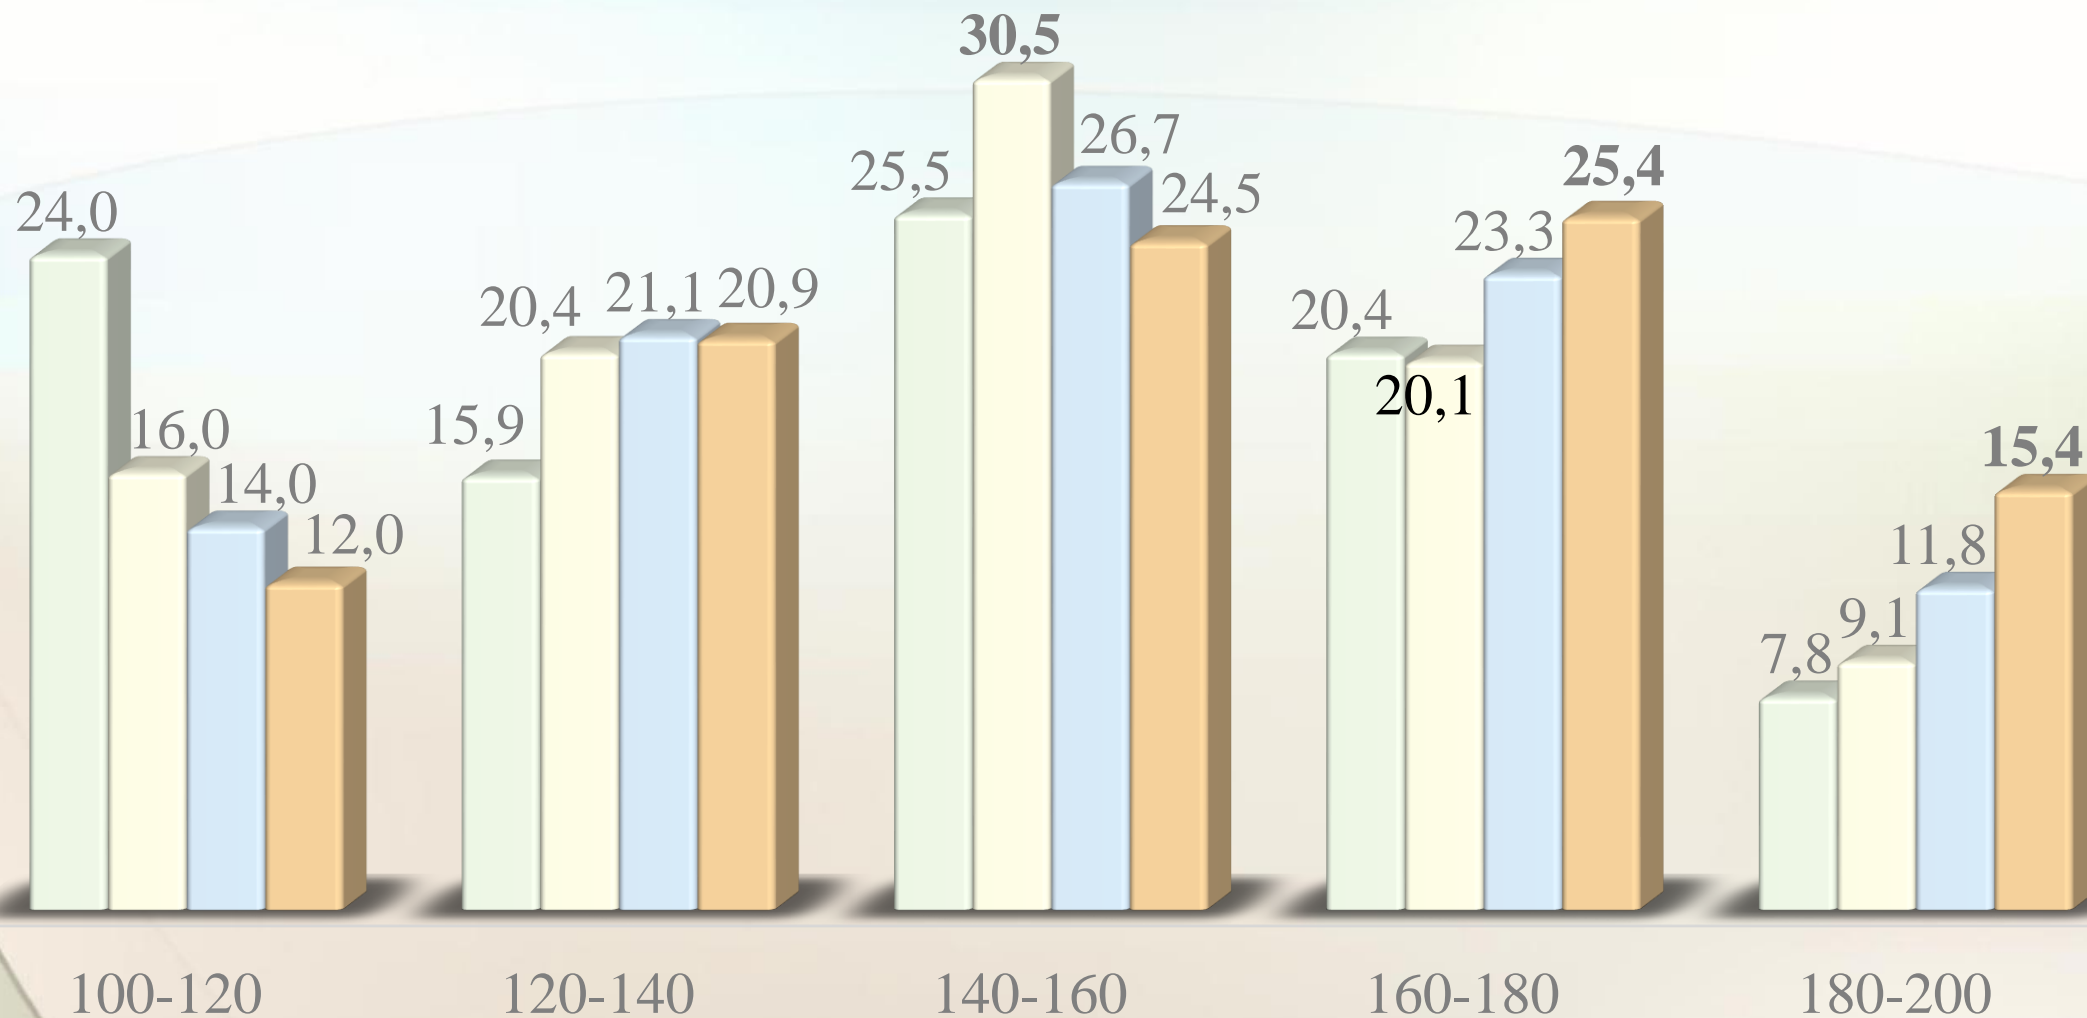

Учні, які набрали середній бал

Учні, які не подолали поріг, %

200 балів не мав жоден учень Києва, по роках

ГЕОГРАФІЯ. Розподіл учнів Дніпровського району за балами, %

■ 2018 ■ 2019 ■ 2020 ■ 2021

ГЕОГРАФІЯ. Розподіл учнів Дніпровського району за балами

Учні, які набрали **середній** бал

Учні, які не подолали поріг, %

200 балів не мав жоден учень Києва, по роках

ГЕОГРАФІЯ. Розподіл учнів Оболонського району за балами, %

2018 2019 2020 2021

ГЕОГРАФІЯ. Розподіл учнів Оболонського району за балами