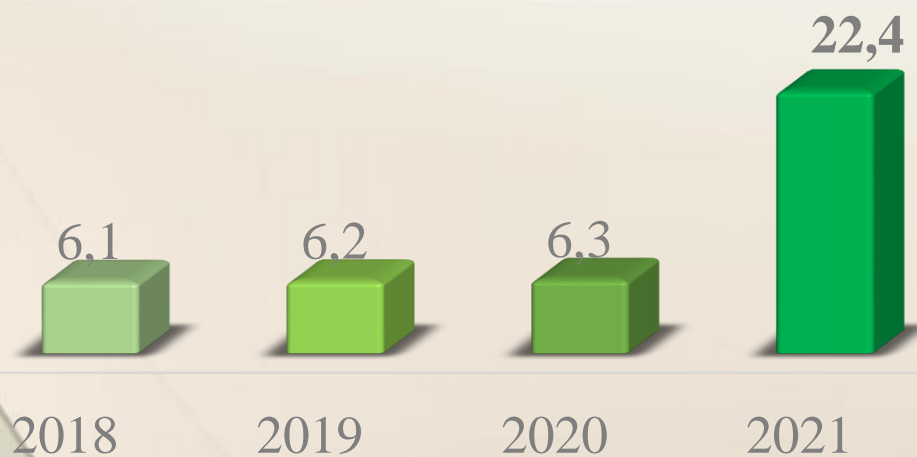

2018 2019 2020 2021

Математика. Розподіл учнів Дарницького району за балами

Учні, які набрали **середній** бал

Учні, які не подолали поріг, %

Кількість учнів, що склали на **200** балів

Математика. Розподіл учнів Деснянського району за балами, %

■ 2018 ■ 2019 ■ 2020 ■ 2021

Математика. Розподіл учнів Деснянського району за балами

Учні, які набрали **середній** бал

Учні, які не подолали поріг, %

Кількість учнів, що склали на **200** балів

Математика. Розподіл учнів Дніпровського району за балами, %

■ 2018 ■ 2019 ■ 2020 ■ 2021

Математика. Розподіл учнів Дніпровського району за балами

Учні, які набрали **середній бал**

Учні, які не подолали поріг, %

Кількість учнів, що склали на **200 балів**

Математика. Розподіл учнів Оболонського району за балами, %