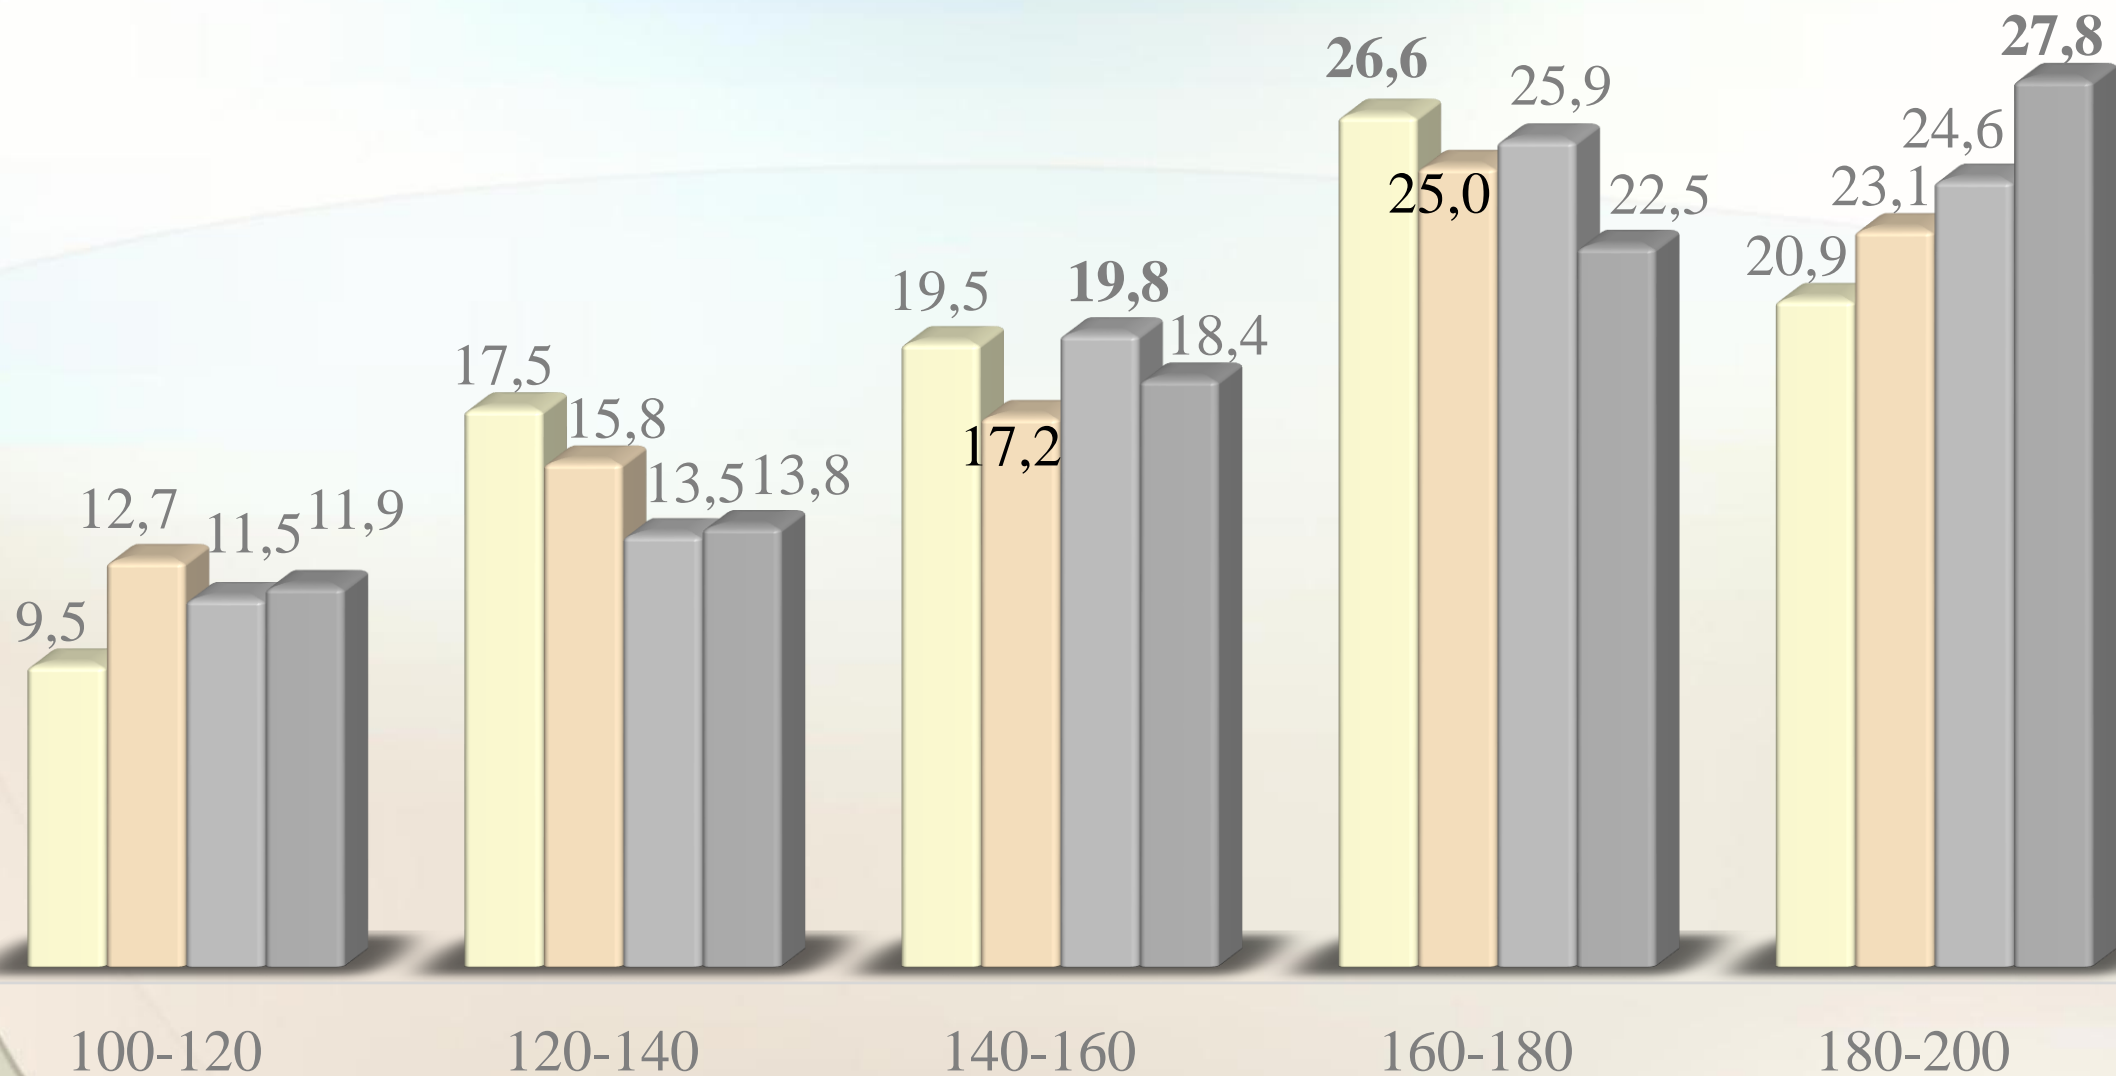

АНГЛІЙСЬКА МОВА. Розподіл учнів Дніпровського району за балами, %

2018 2019 2020 2021