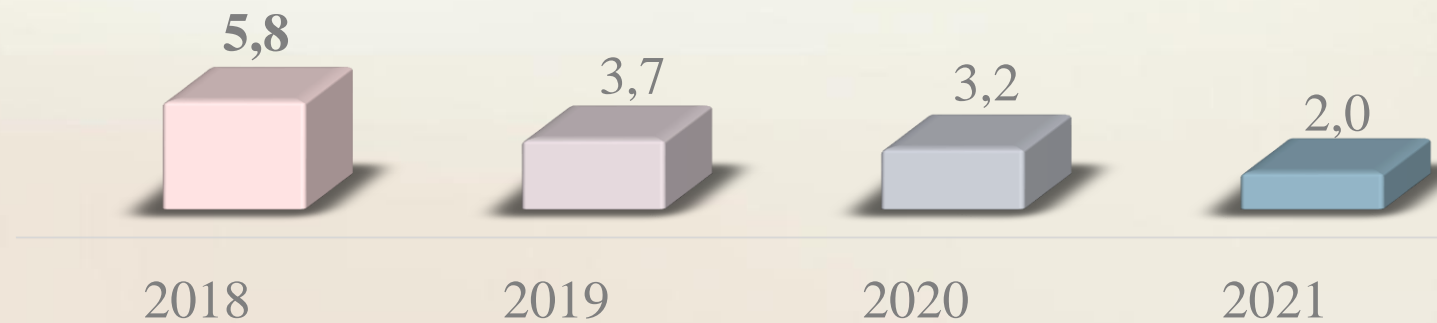

200 балів не мав жоден учень Києва, по роках

ГЕОГРАФІЯ. Розподіл учнів Дарницького району за балами, %

2018 2019 2020 2021

ГЕОГРАФІЯ. Розподіл учнів Дарницького району за балами

Учні, які набрали **середній бал**

Учні, які не подолали поріг, %

200 балів не мав жоден учень Києва, по роках

ГЕОГРАФІЯ. Розподіл учнів Деснянського району за балами, %

■ 2018 ■ 2019 ■ 2020 ■ 2021

ГЕОГРАФІЯ. Розподіл учнів Деснянського району за балами