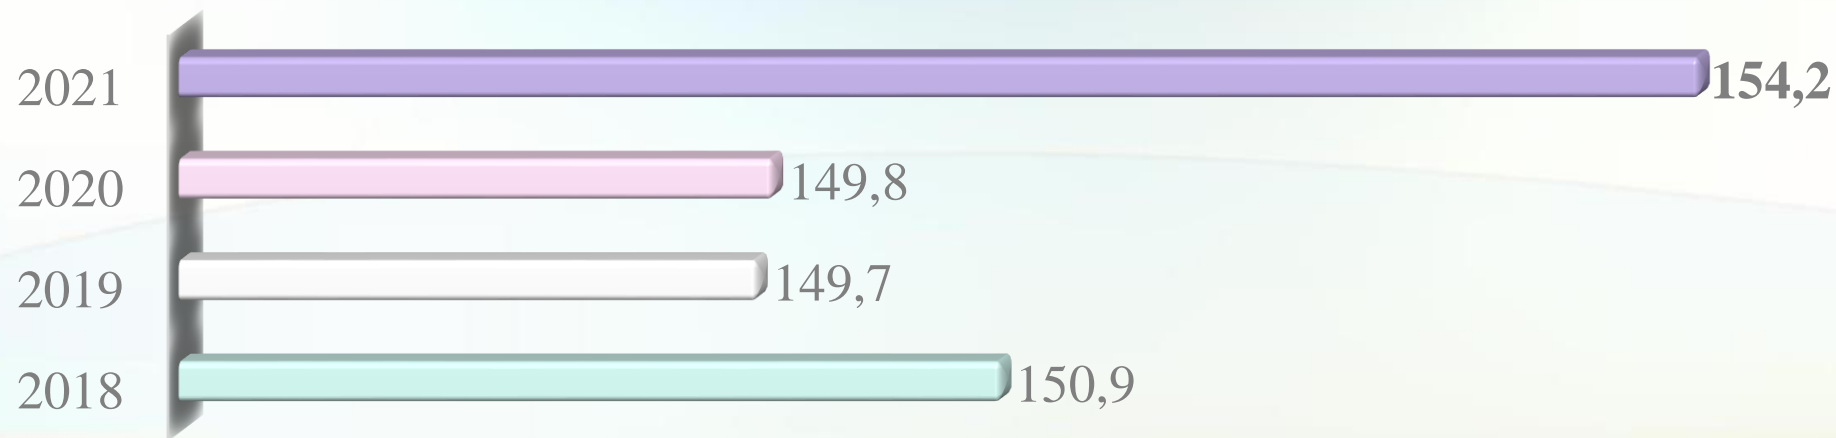

ГЕОГРАФІЯ. Розподіл учнів Печерського району за балами

Учні, які набрали **середній бал**

Учні, які не подолали поріг, %