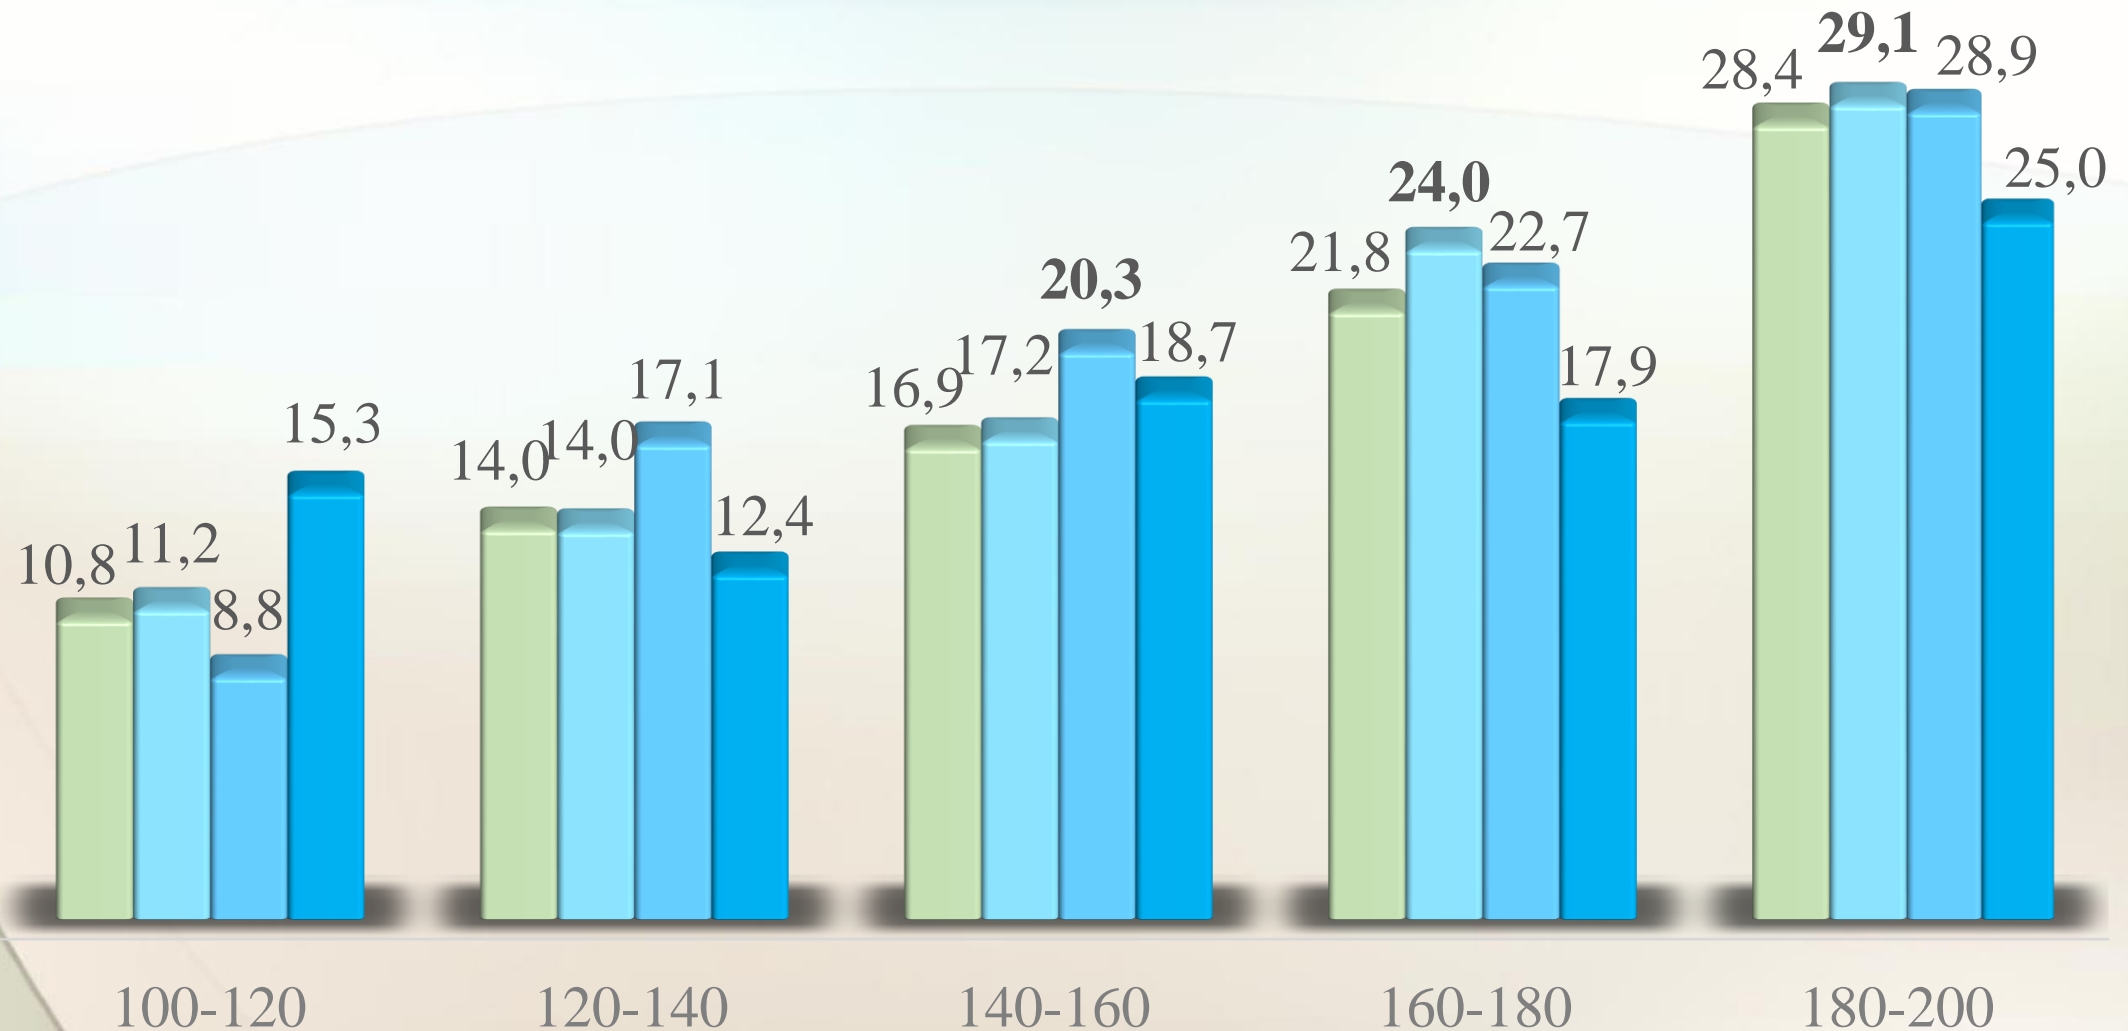

2018 - 2021 РОКІВ

 +38 044 520 17 00

 <http://monitoring.in.ua/>

 вул. Кудряшова 12/14, м. Київ

Розподіл учнів за балами **Математика**

Математика. Розподіл учнів Голосіївського району за балами, %

■ 2018 ■ 2019 ■ 2020 ■ 2021