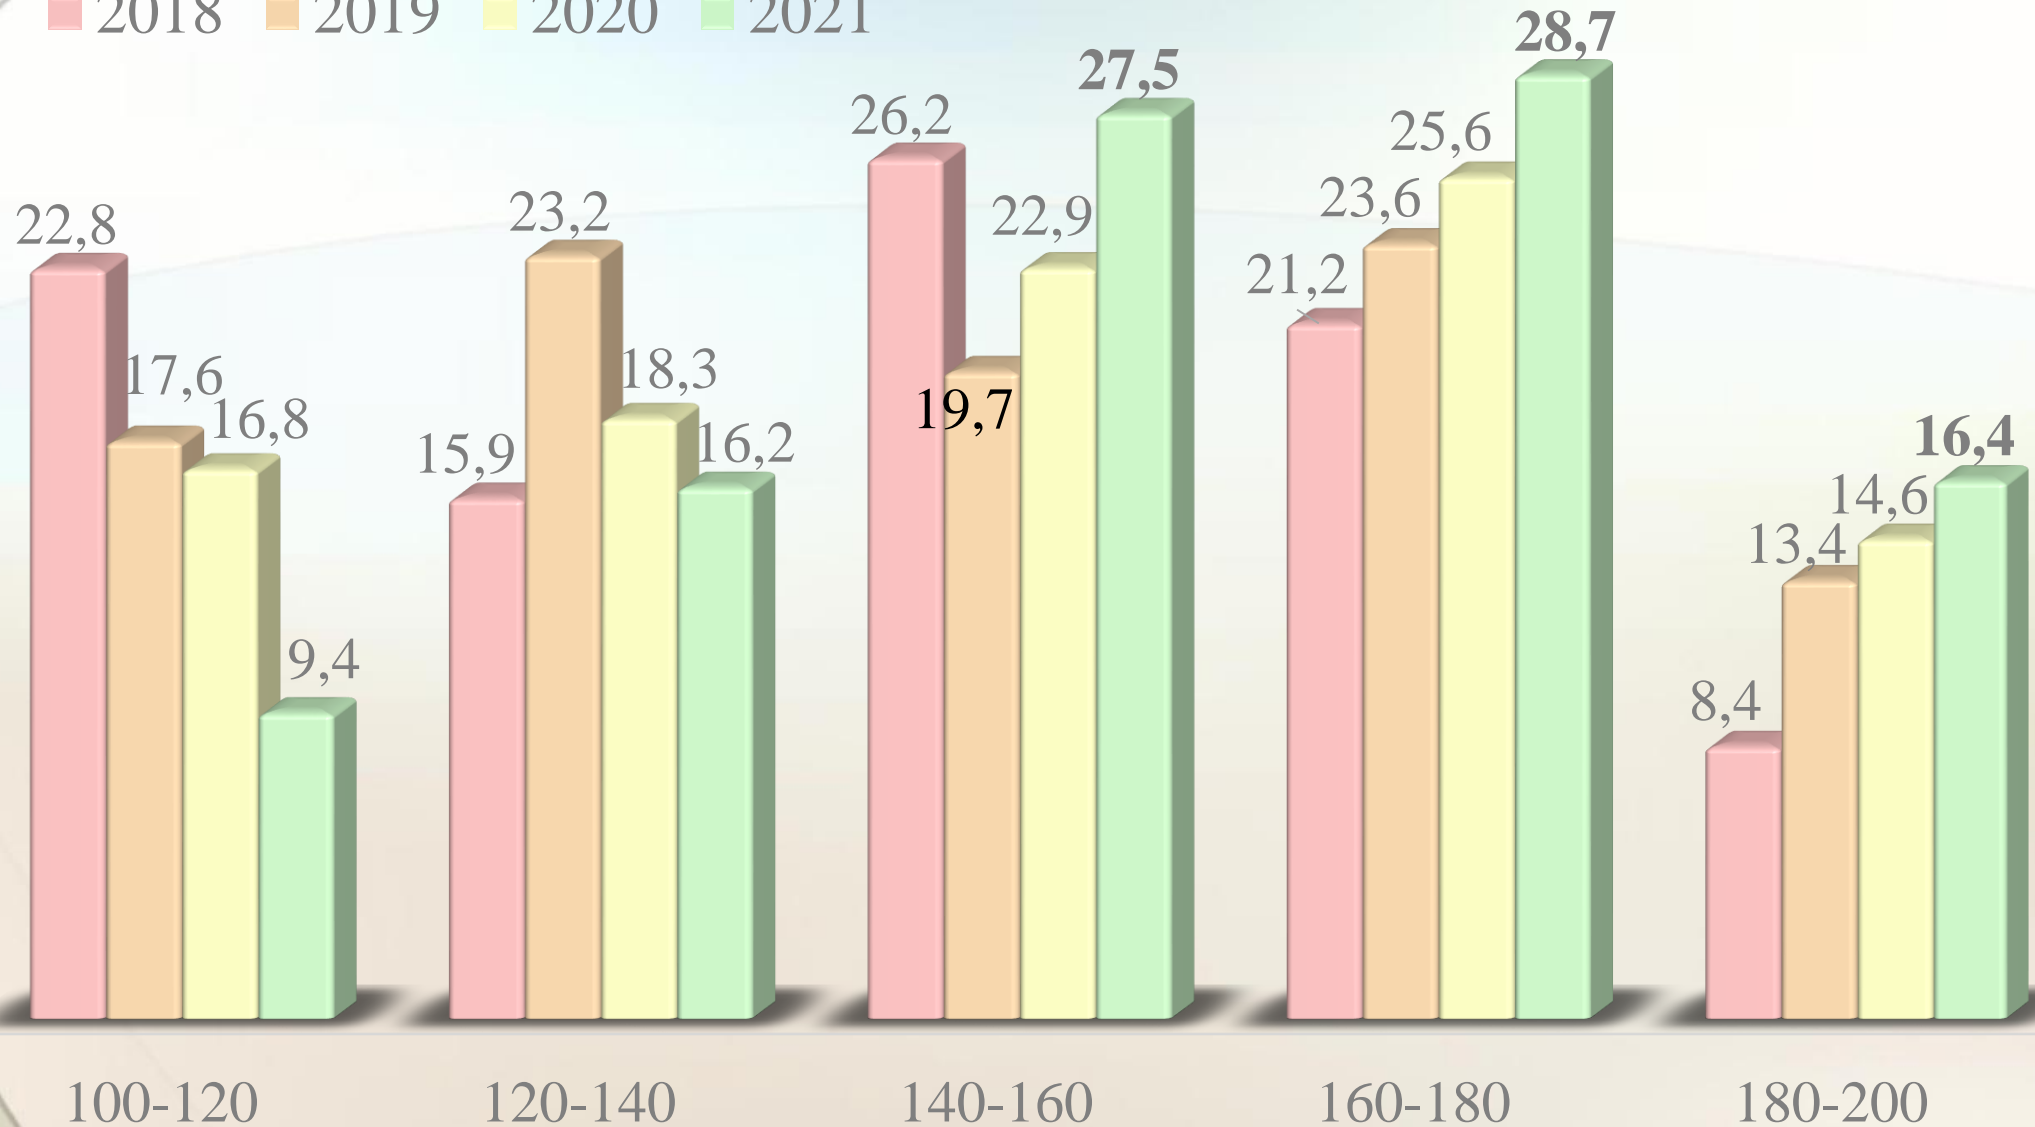

Учні, які набрали **середній** бал

Учні, які не подолали поріг, %

200 балів не мав жоден учень Києва, по роках

ГЕОГРАФІЯ. Розподіл учнів Солом'янського району за балами, %

2018 2019 2020 2021

ГЕОГРАФІЯ. Розподіл учнів Солом'янського району за балами

Учні, які набрали середній бал

Учні, які не подолали поріг, %

Кількість учнів, що склали на 200 балів

ГЕОГРАФІЯ. Розподіл учнів Шевченківського району за балами, %

■ 2018 ■ 2019 ■ 2020 ■ 2021

ГЕОГРАФІЯ. Розподіл учнів Шевченківського району за балами