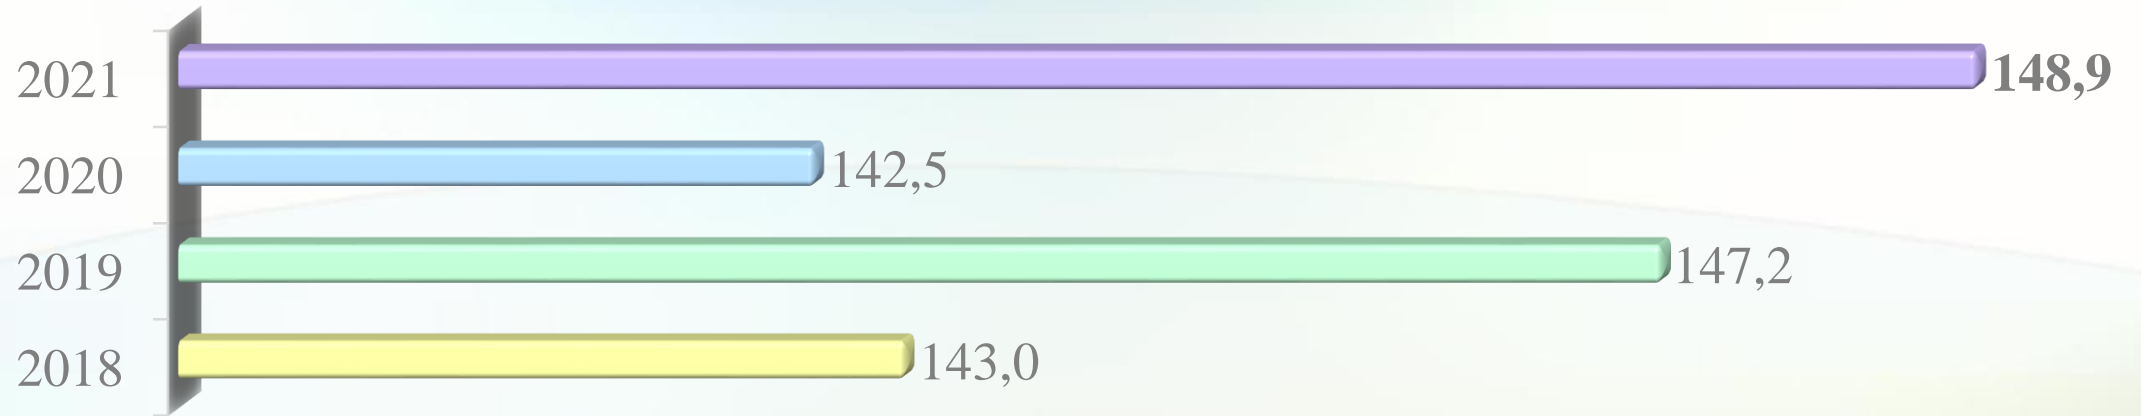

Учні, які набрали **середній** бал

Учні, які не подолали поріг, %

УКРАЇНСЬКА МОВА. Розподіл учнів Шевченківського району за балами, %

■ 2018 ■ 2019 ■ 2020 ■ 2021

УКРАЇНСЬКА МОВА. Розподіл учнів Шевченківського району за балами

Учні, які набрали **середній** бал

Учні, які не подолали поріг, %

Розподіл учнів за балами
ІСТОРІЯ УКРАЇНИ

ІСТОРІЯ УКРАЇНИ. Розподіл учнів Голосіївського району за балами, %

2018 2019 2020 2021

ІСТОРІЯ УКРАЇНИ. Розподіл учнів Голосіївського району за балами

Учні, які набрали **середній** бал

Учні, які не подолали поріг, %

200 балів не мав жоден учень Києва, по роках

ІСТОРІЯ УКРАЇНИ. Розподіл учнів Дарницького району за балами, %

2018 2019 2020 2021

ІСТОРІЯ УКРАЇНИ. Розподіл учнів Дарницького району за балами