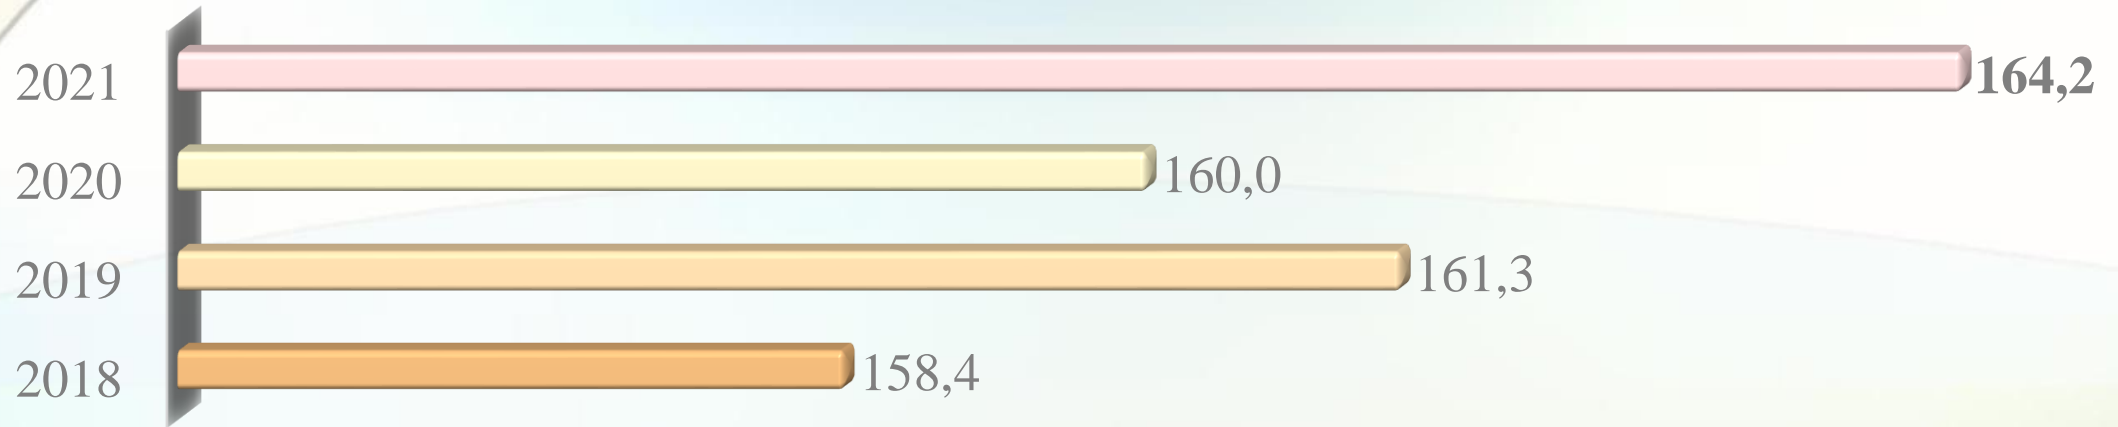

АНГЛІЙСЬКА МОВА. Розподіл учнів Солом'янського району за балами

Учні, які набрали середній бал