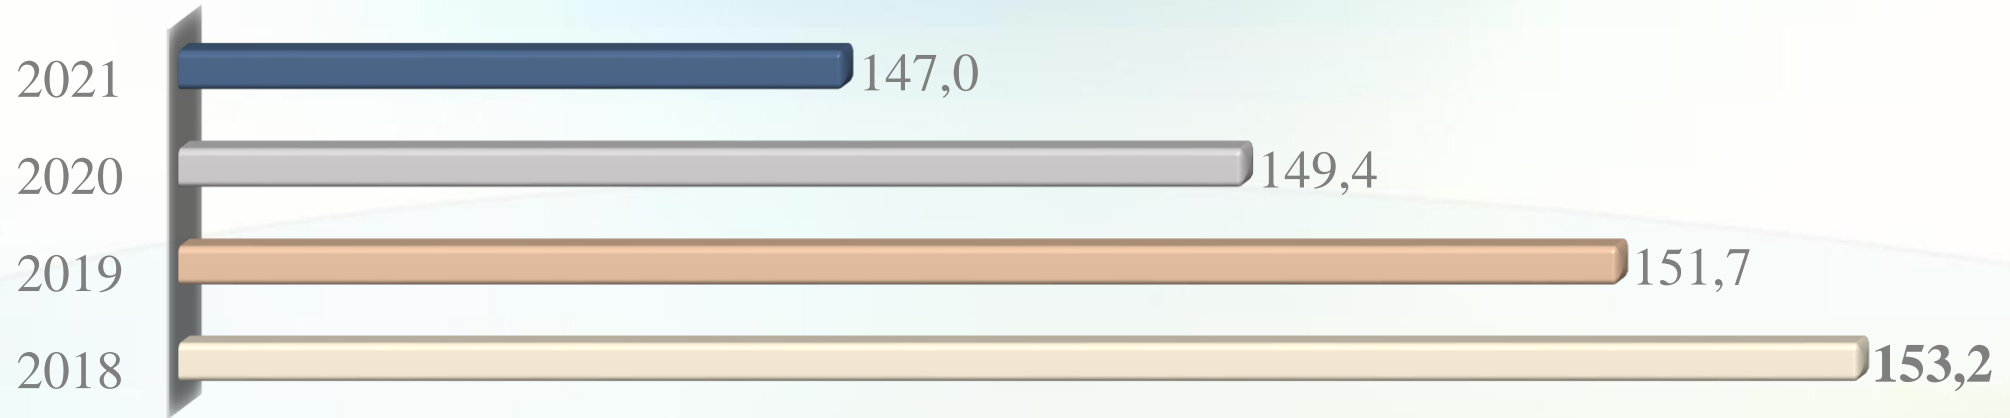

Математика. Розподіл учнів Святошинського району за балами

Учні, які набрали середній бал