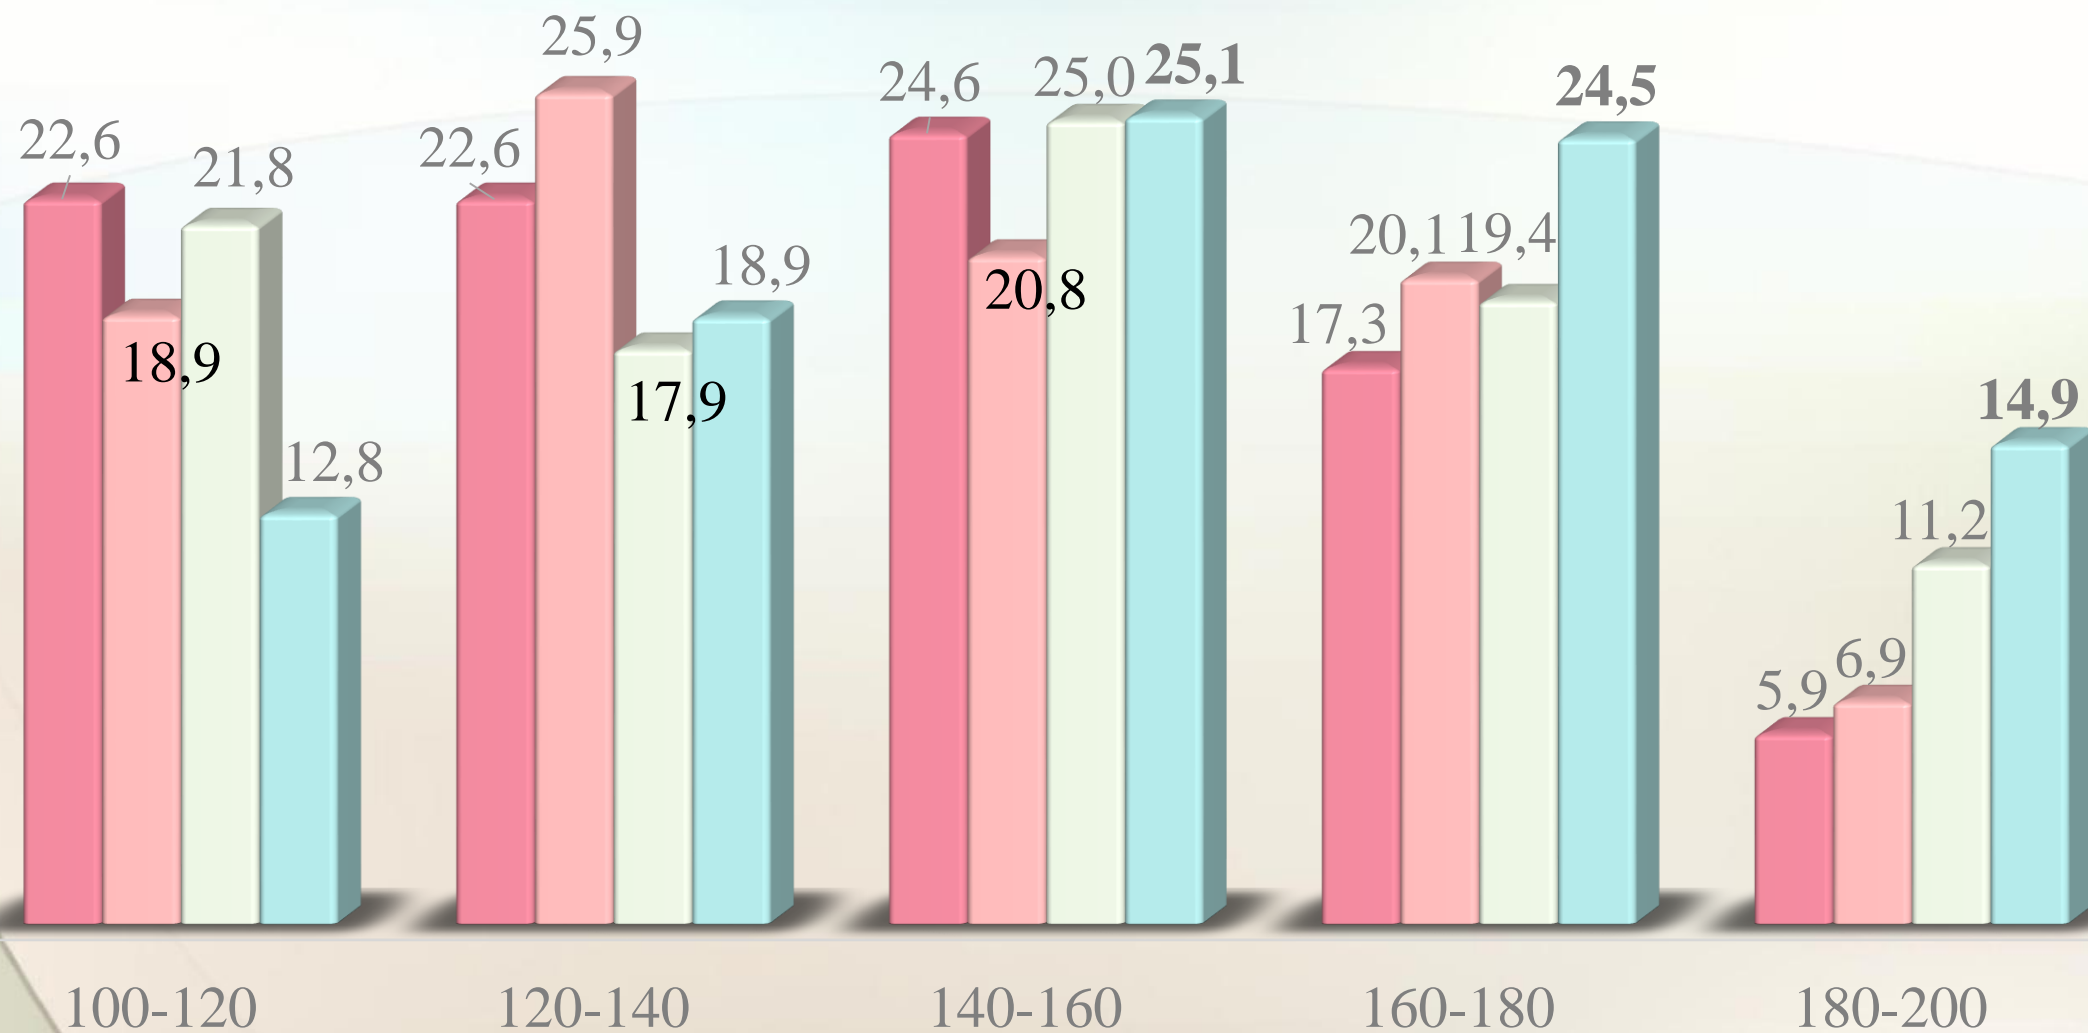

Учні, які не подолали поріг, %

200 балів не мав жоден учень Києва, по роках

ГЕОГРАФІЯ. Розподіл учнів Деснянського району за балами, %

■ 2018 ■ 2019 ■ 2020 ■ 2021

ГЕОГРАФІЯ. Розподіл учнів Деснянського району за балами

Учні, які набрали середній бал

Учні, які не подолали поріг, %

200 балів не мав жоден учень Києва, по роках

ГЕОГРАФІЯ. Розподіл учнів Дніпровського району за балами, %

■ 2018 ■ 2019 ■ 2020 ■ 2021

ГЕОГРАФІЯ. Розподіл учнів Дніпровського району за балами

Учні, які набрали **середній** бал

Учні, які не подолали поріг, %

200 балів не мав жоден учень Києва, по роках

ГЕОГРАФІЯ. Розподіл учнів Оболонського району за балами, %

2018 2019 2020 2021

ГЕОГРАФІЯ. Розподіл учнів Оболонського району за балами