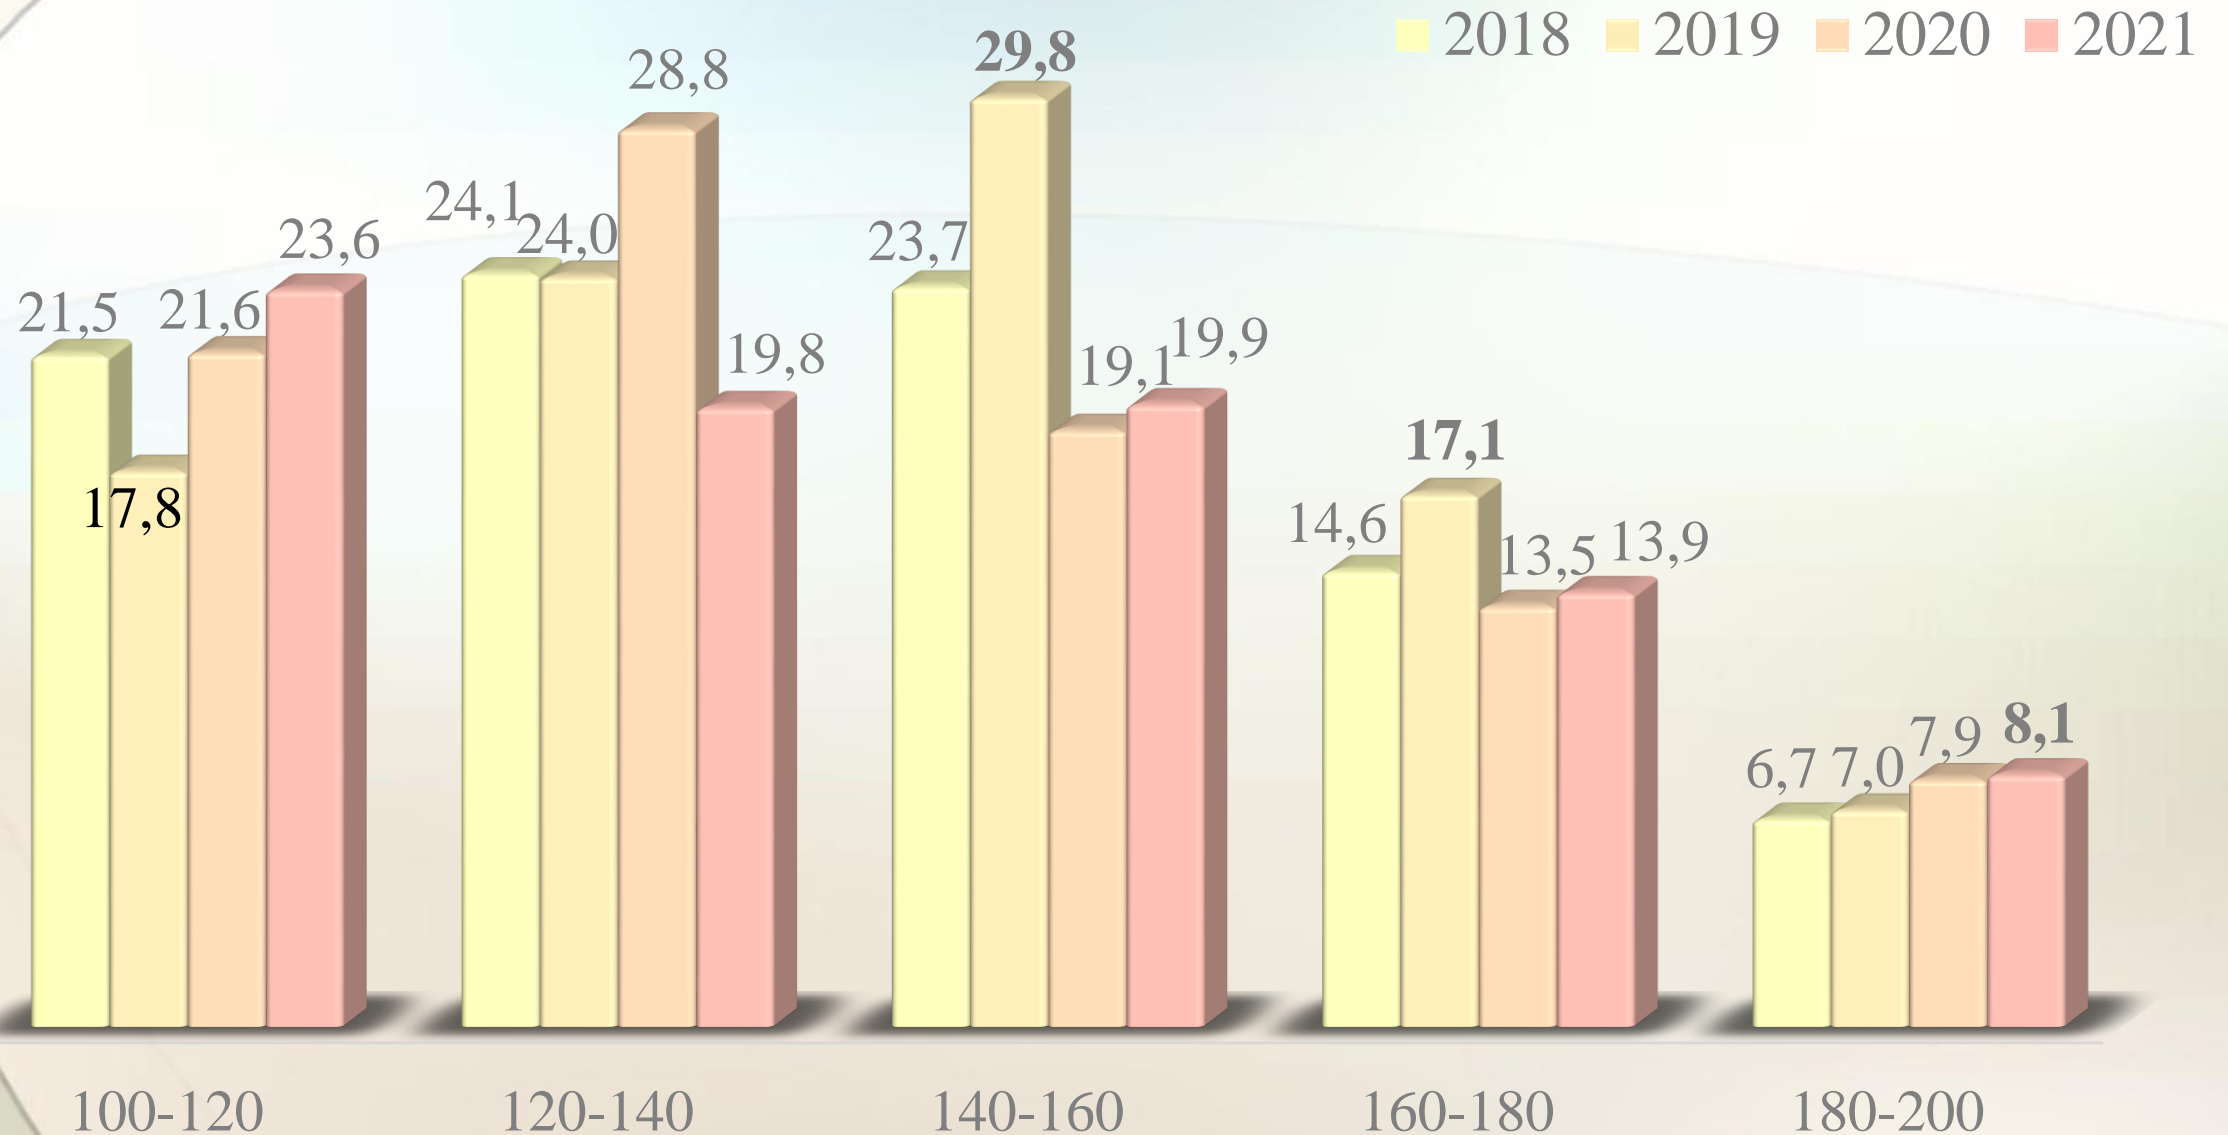

Учні, які набрали **середній** бал

Учні, які не подолали поріг, %

200 балів не мав жоден учень Києва, по роках

ІСТОРІЯ УКРАЇНИ. Розподіл учнів Дарницького району за балами, %

2018 2019 2020 2021

ІСТОРІЯ УКРАЇНИ. Розподіл учнів Дарницького району за балами

Учні, які набрали **середній** бал

Учні, які не подолали поріг, %

Кількість учнів, що склали на **200** балів

ІСТОРІЯ УКРАЇНИ. Розподіл учнів Деснянського району за балами, %

ІСТОРІЯ УКРАЇНИ. Розподіл учнів Деснянського району за балами