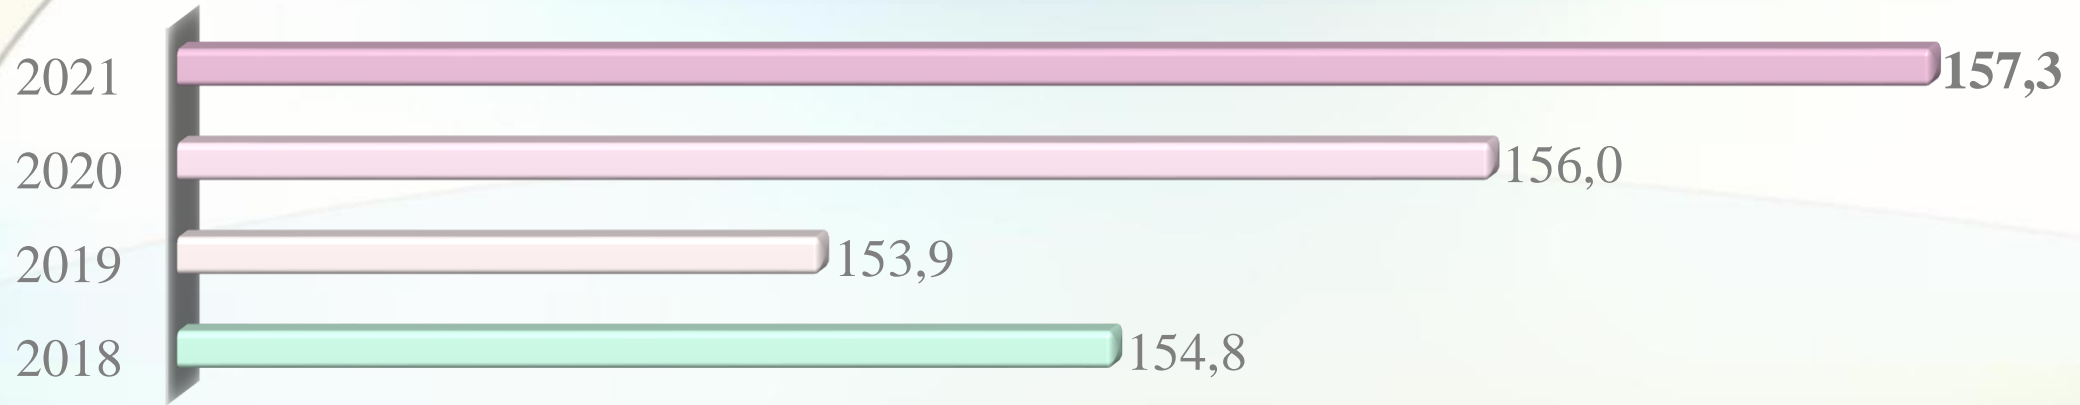

АНГЛІЙСЬКА МОВА. Розподіл учнів Святошинського району за балами

Учні, які набрали **середній** бал