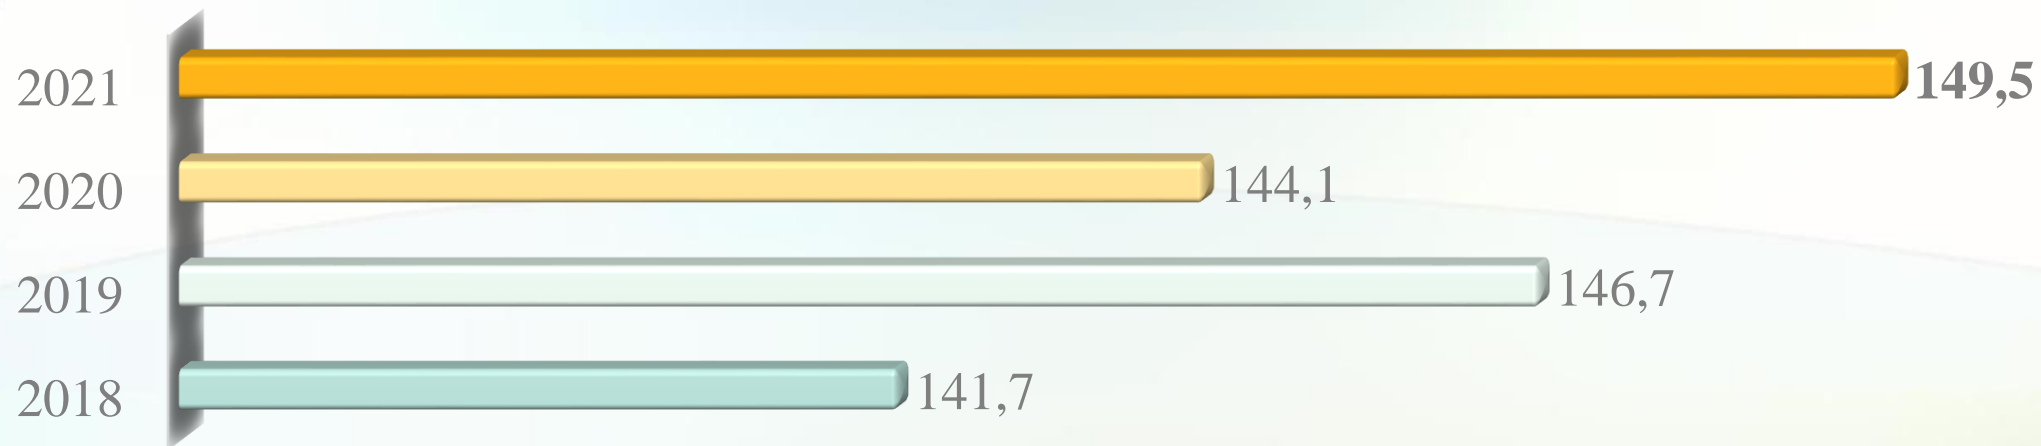

ГЕОГРАФІЯ. Розподіл учнів Деснянського району за балами

Учні, які набрали середній бал

Учні, які не подолали поріг, %