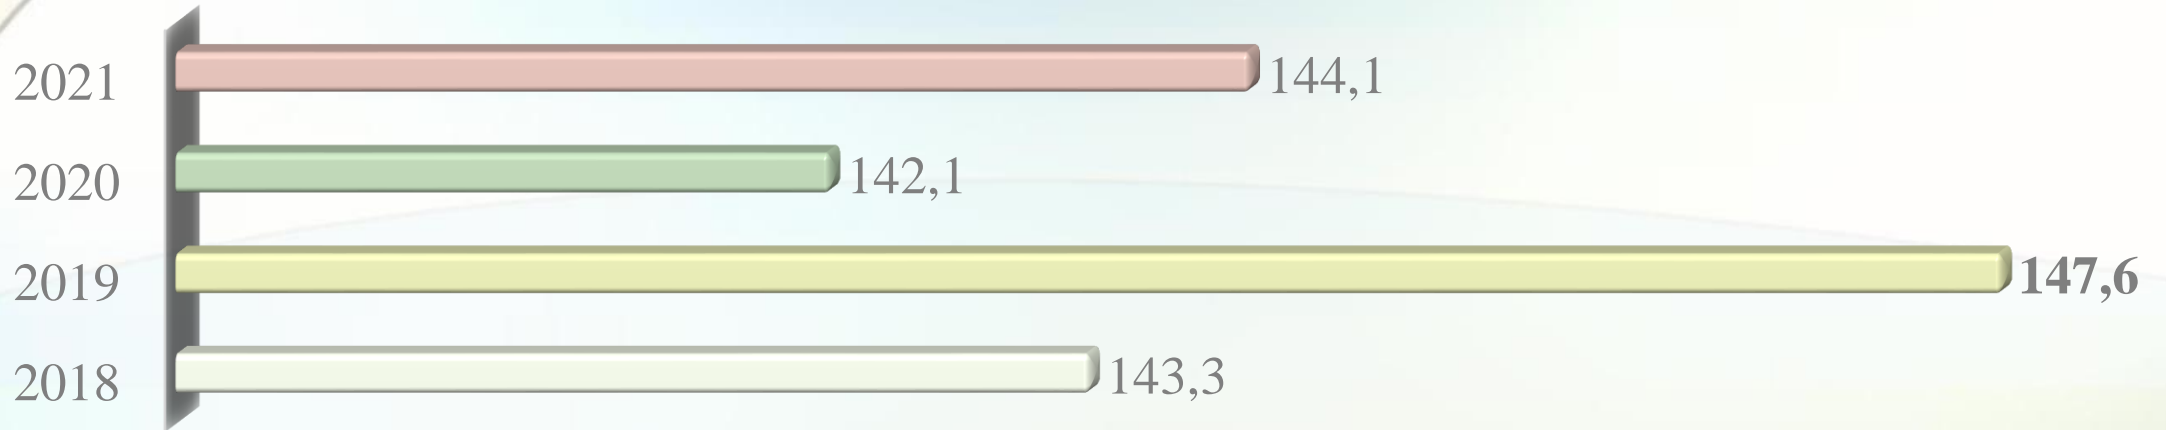

ІСТОРІЯ УКРАЇНИ. Розподіл учнів Оболонського району за балами

Учні, які набрали **середній бал**