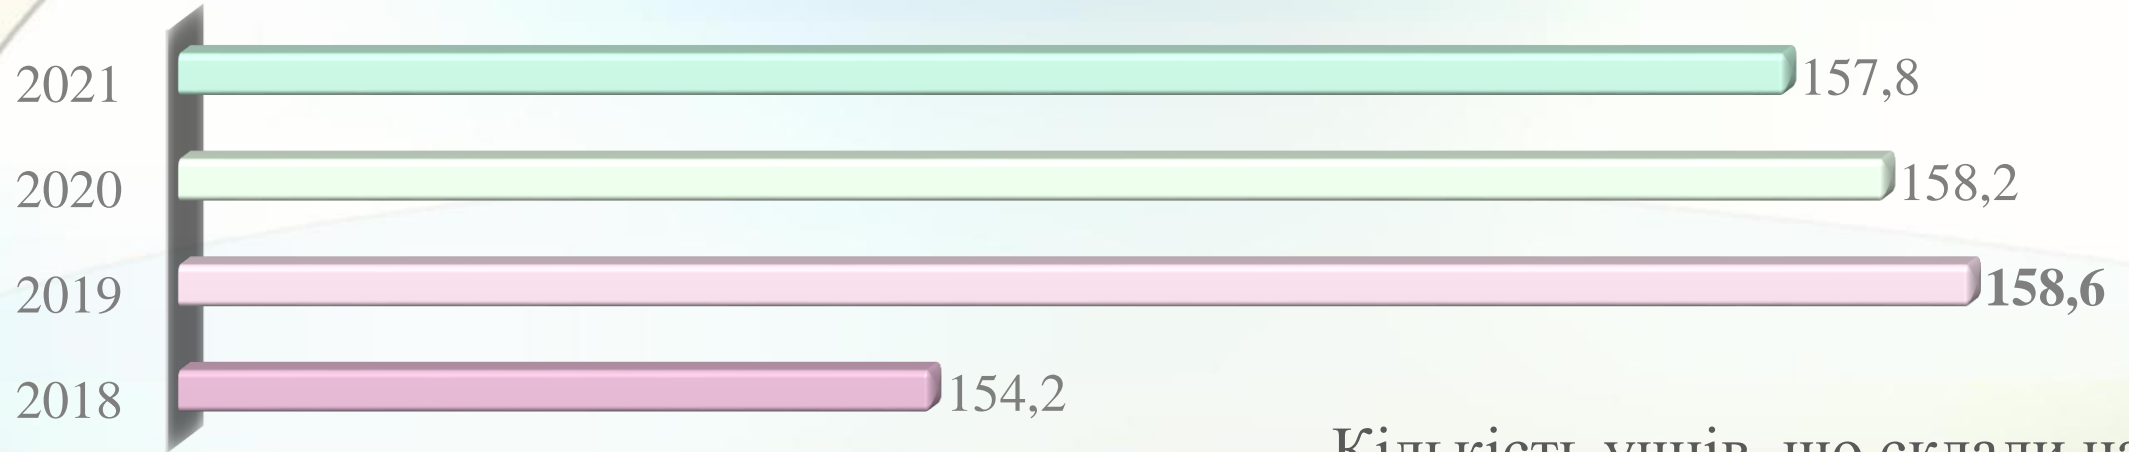

АНГЛІЙСЬКА МОВА. Розподіл учнів Подільського району за балами

Учні, які набрали **середній бал**