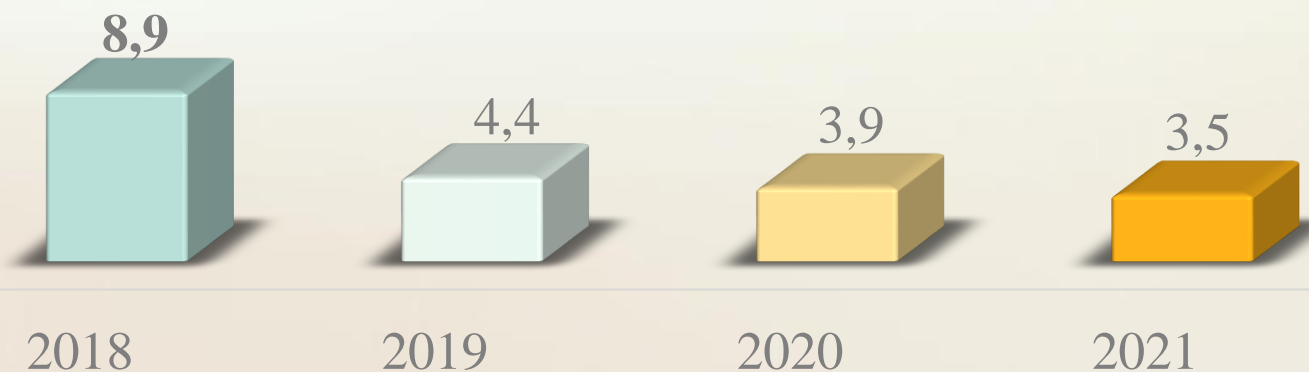

200 балів не мав жоден учень Києва, по роках