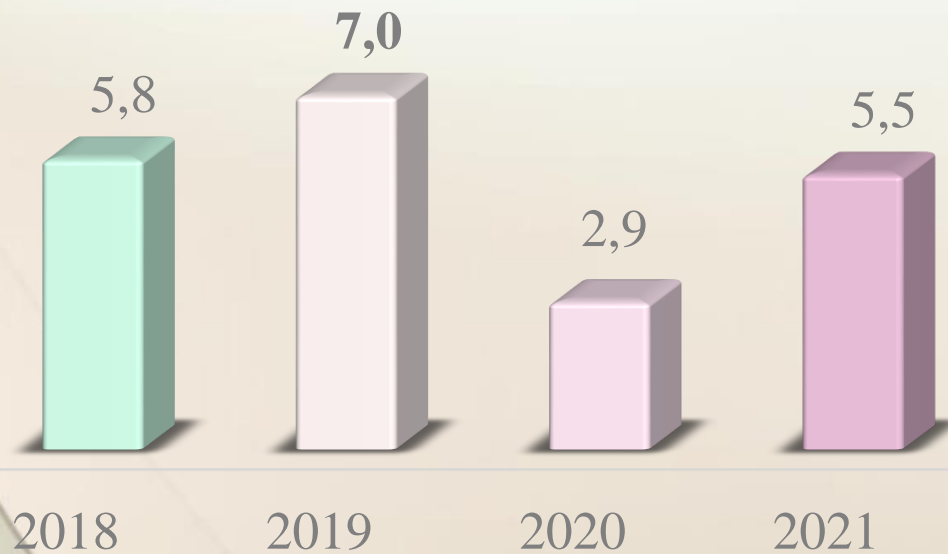

2018 2019 2020 2021

АНГЛІЙСЬКА МОВА. Розподіл учнів Святошинського району за балами

Учні, які набрали **середній** бал

Учні, які не подолали поріг, %

Кількість учнів, що склали на **200** балів

АНГЛІЙСЬКА МОВА. Розподіл учнів Солом'янського району за балами, %

2018 2019 2020 2021

АНГЛІЙСЬКА МОВА. Розподіл учнів Солом'янського району за балами

Учні, які набрали середній бал

Учні, які не подолали поріг, %

Кількість учнів, що склали на 200 балів

АНГЛІЙСЬКА МОВА. Розподіл учнів Шевченківського району за балами, %