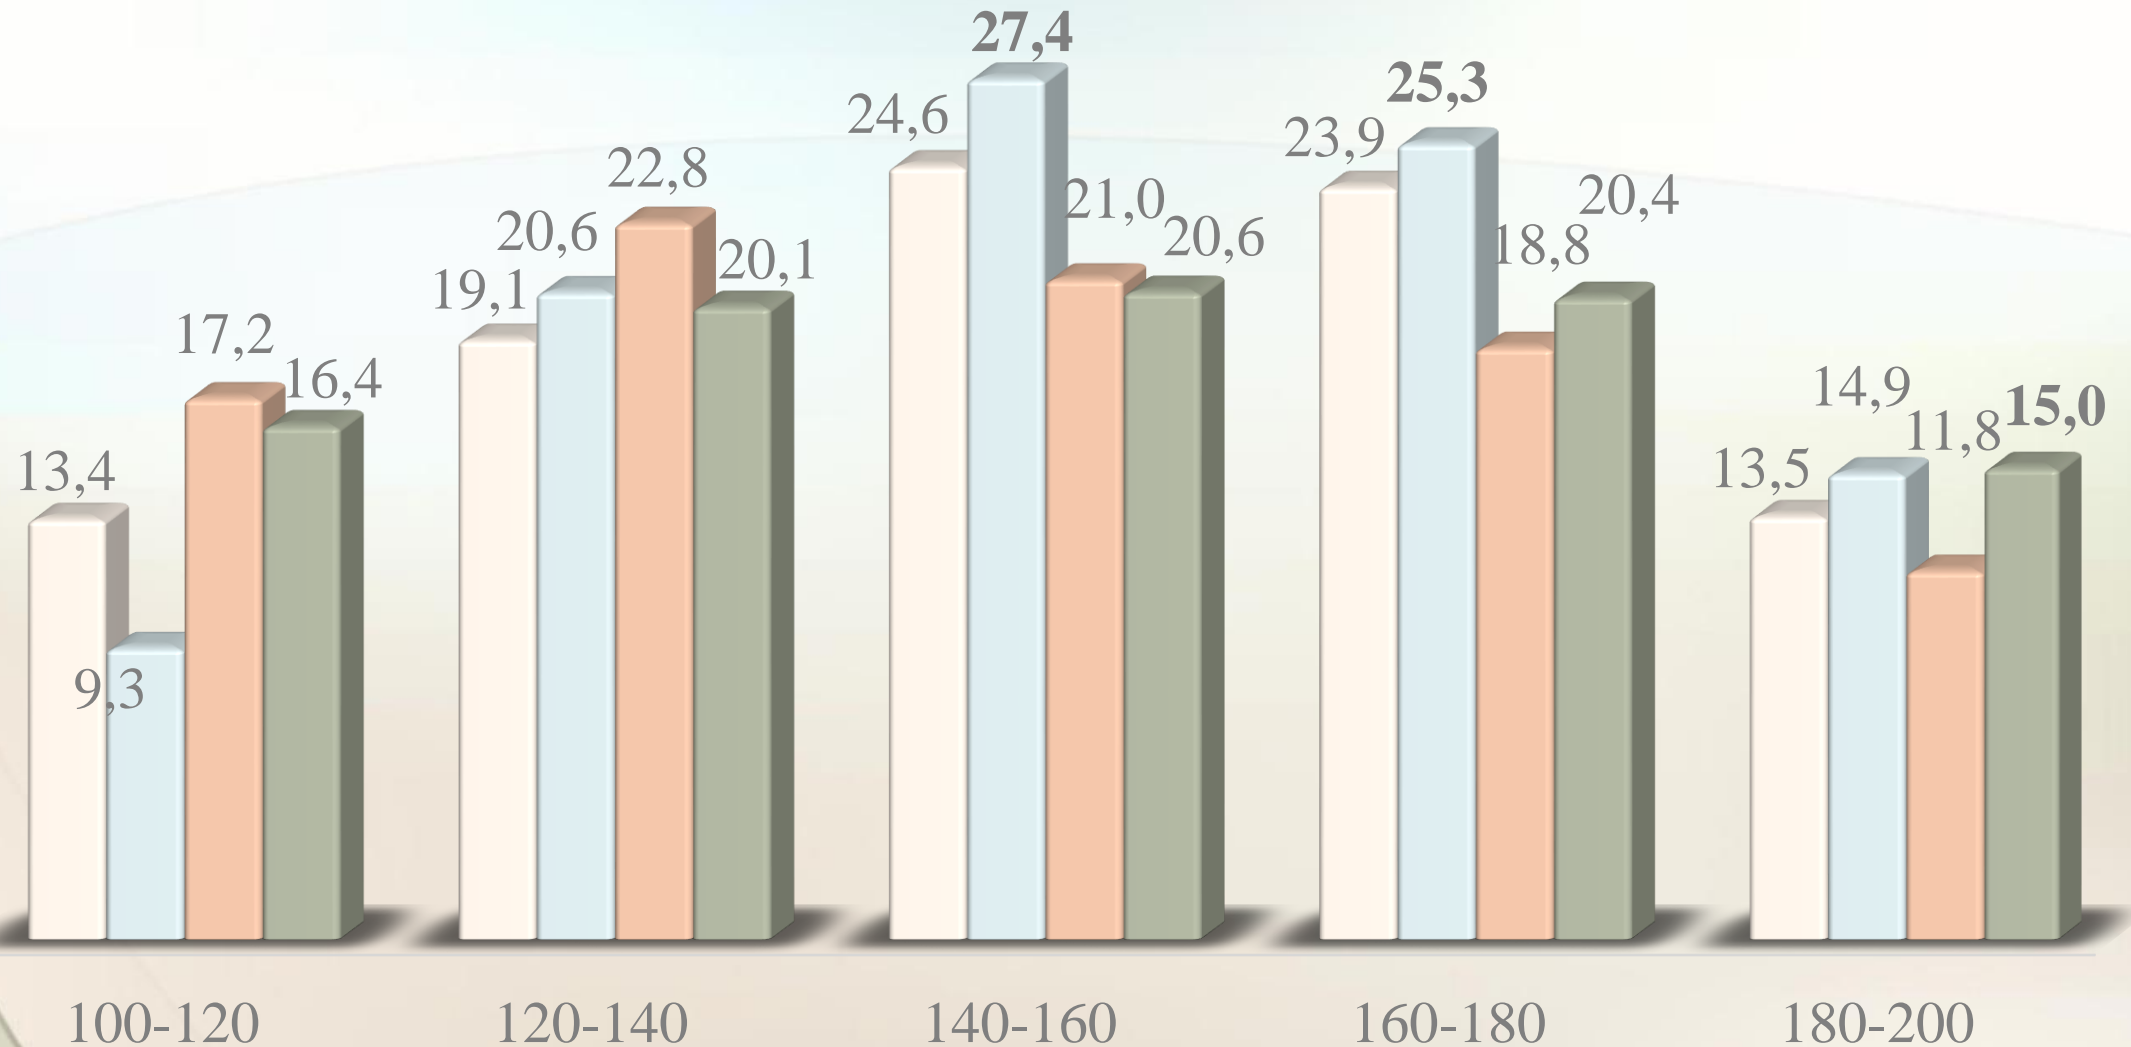

Учні, які набрали **середній** бал

Учні, які не подолали поріг, %

200 балів не мав жоден учень Києва, по роках

ІСТОРІЯ УКРАЇНИ. Розподіл учнів Дарницького району за балами, %

2018 2019 2020 2021

ІСТОРІЯ УКРАЇНИ. Розподіл учнів Дарницького району за балами

Учні, які набрали **середній** бал

Учні, які не подолали поріг, %

Кількість учнів, що склали на **200** балів

ІСТОРІЯ УКРАЇНИ. Розподіл учнів Деснянського району за балами, %

ІСТОРІЯ УКРАЇНИ. Розподіл учнів Деснянського району за балами