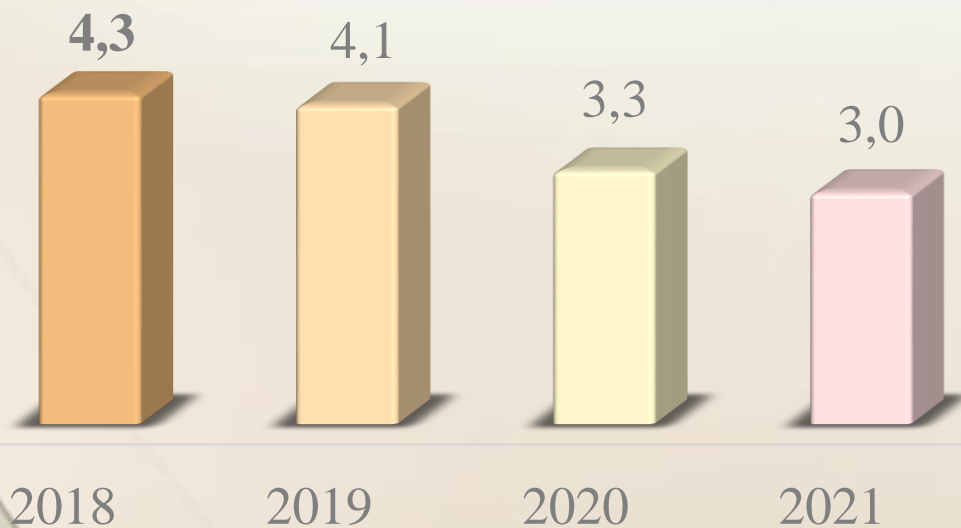

2018 2019 2020 2021

АНГЛІЙСЬКА МОВА. Розподіл учнів Святошинського району за балами

Учні, які набрали **середній** бал

Учні, які не подолали поріг, %

Кількість учнів, що склали на **200** балів

АНГЛІЙСЬКА МОВА. Розподіл учнів Солом'янського району за балами, %

2018 2019 2020 2021

АНГЛІЙСЬКА МОВА. Розподіл учнів Солом'янського району за балами

Учні, які набрали середній бал

Учні, які не подолали поріг, %

Кількість учнів, що склали на 200 балів

АНГЛІЙСЬКА МОВА. Розподіл учнів Шевченківського району за балами, %

2018 2019 2020 2021

АНГЛІЙСЬКА МОВА. Розподіл учнів Шевченківського району за балами

Учні, які набрали **середній бал**

Учні, які не подолали поріг, %

Кількість учнів, що склали на **200 балів**

Розподіл учнів за балами
ГЕОГРАФІЯ