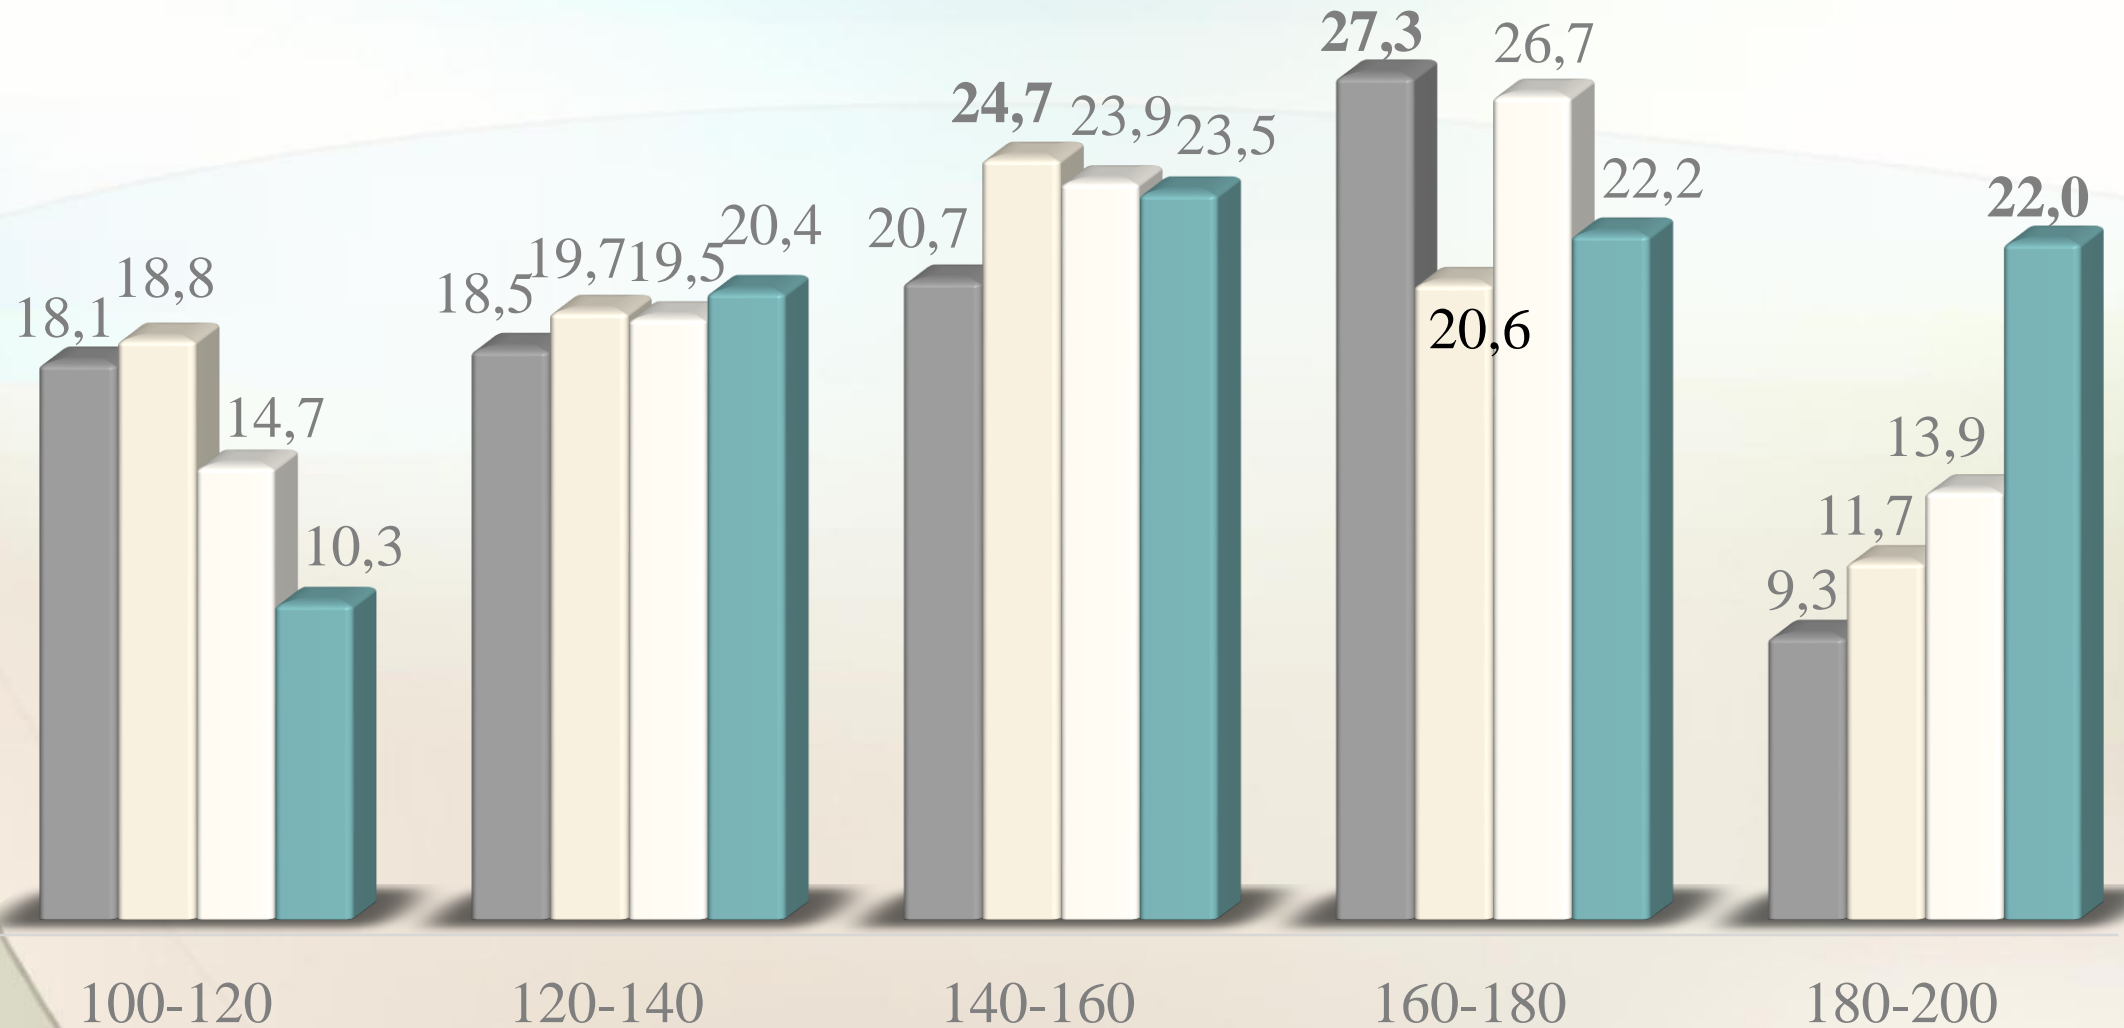

ГЕОГРАФІЯ. Розподіл учнів Голосіївського району за балами, %

■ 2018 ■ 2019 ■ 2020 ■ 2021