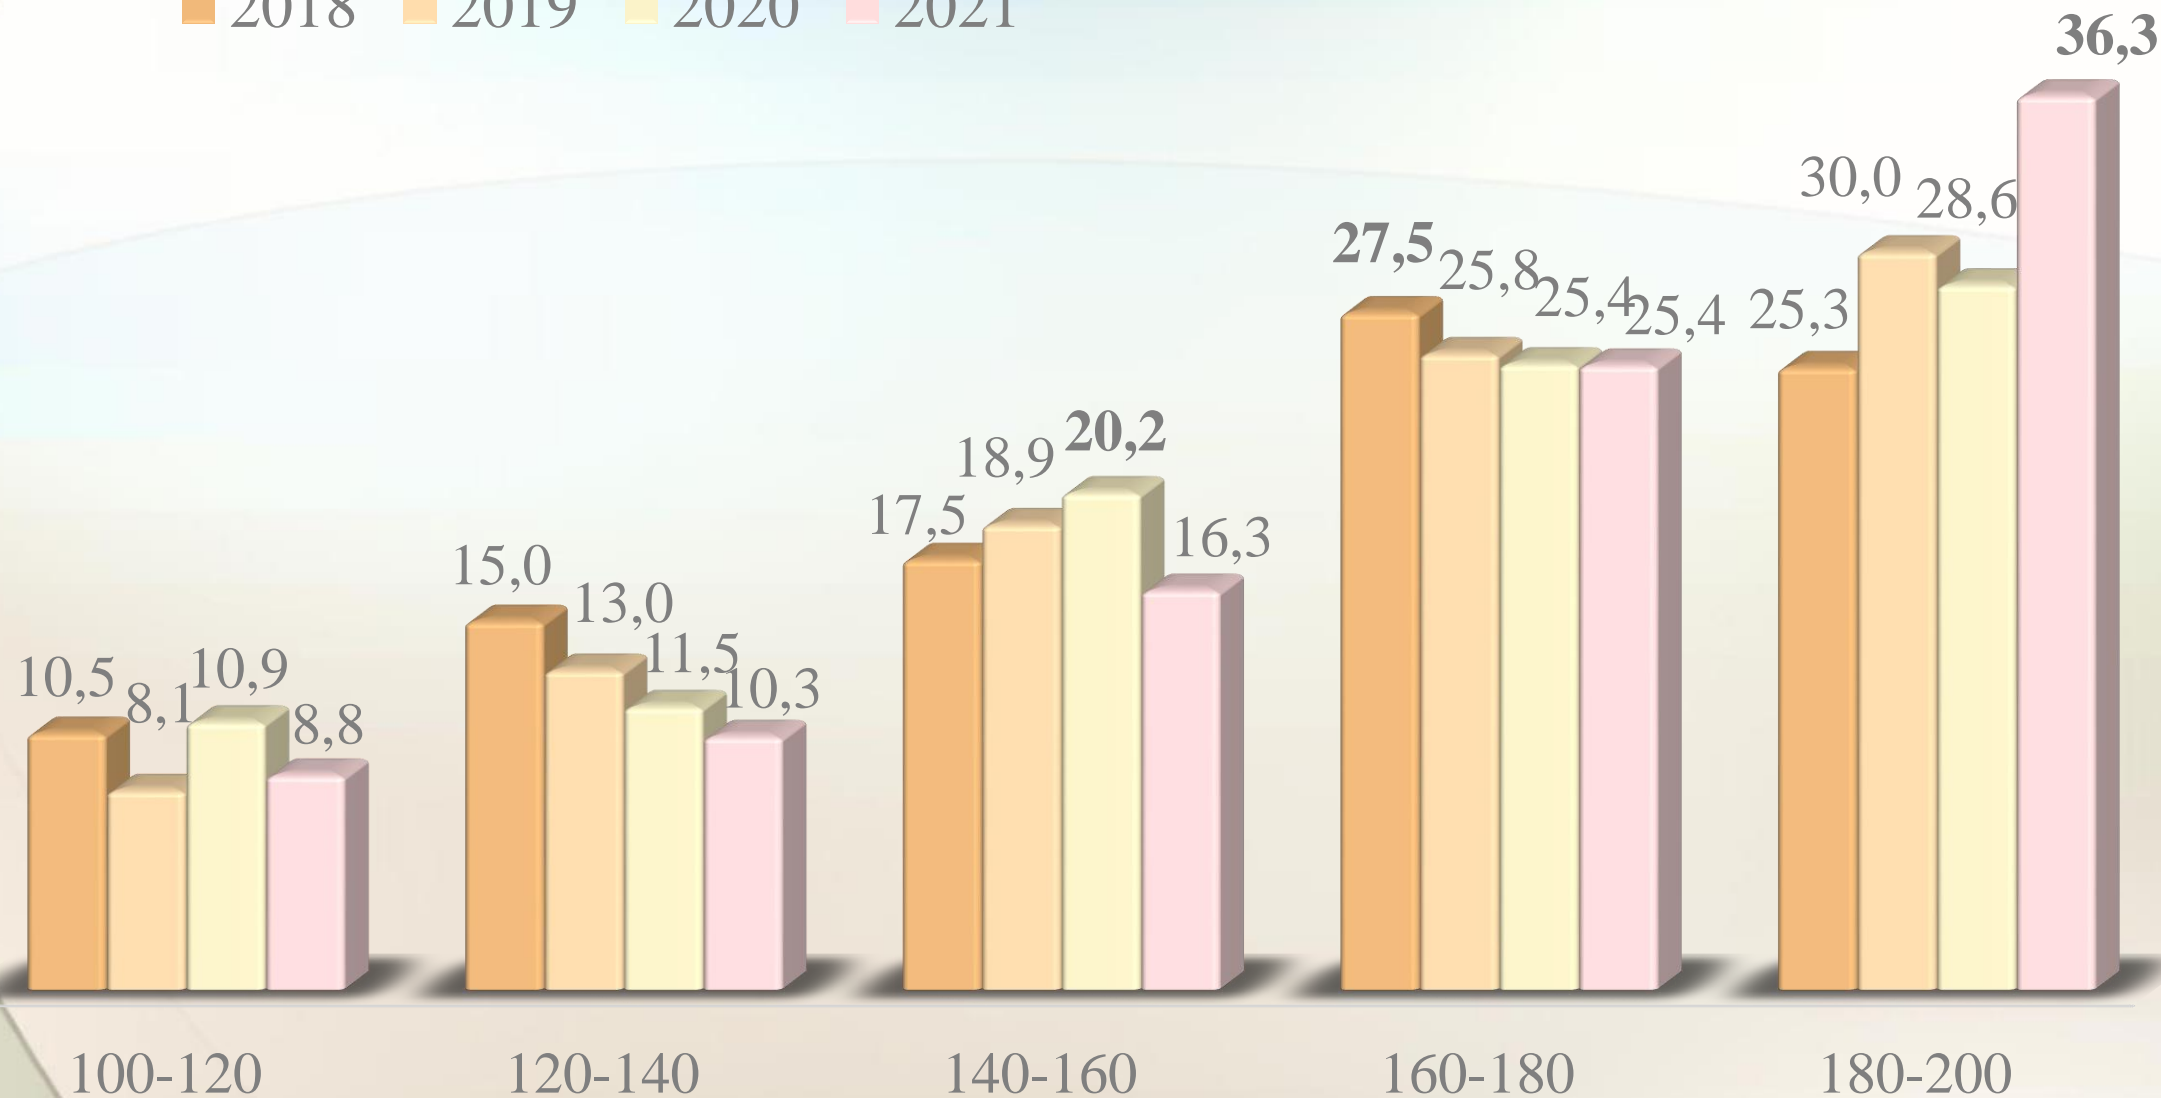

АНГЛІЙСЬКА МОВА. Розподіл учнів Солом'янського району за балами, %

2018 2019 2020 2021