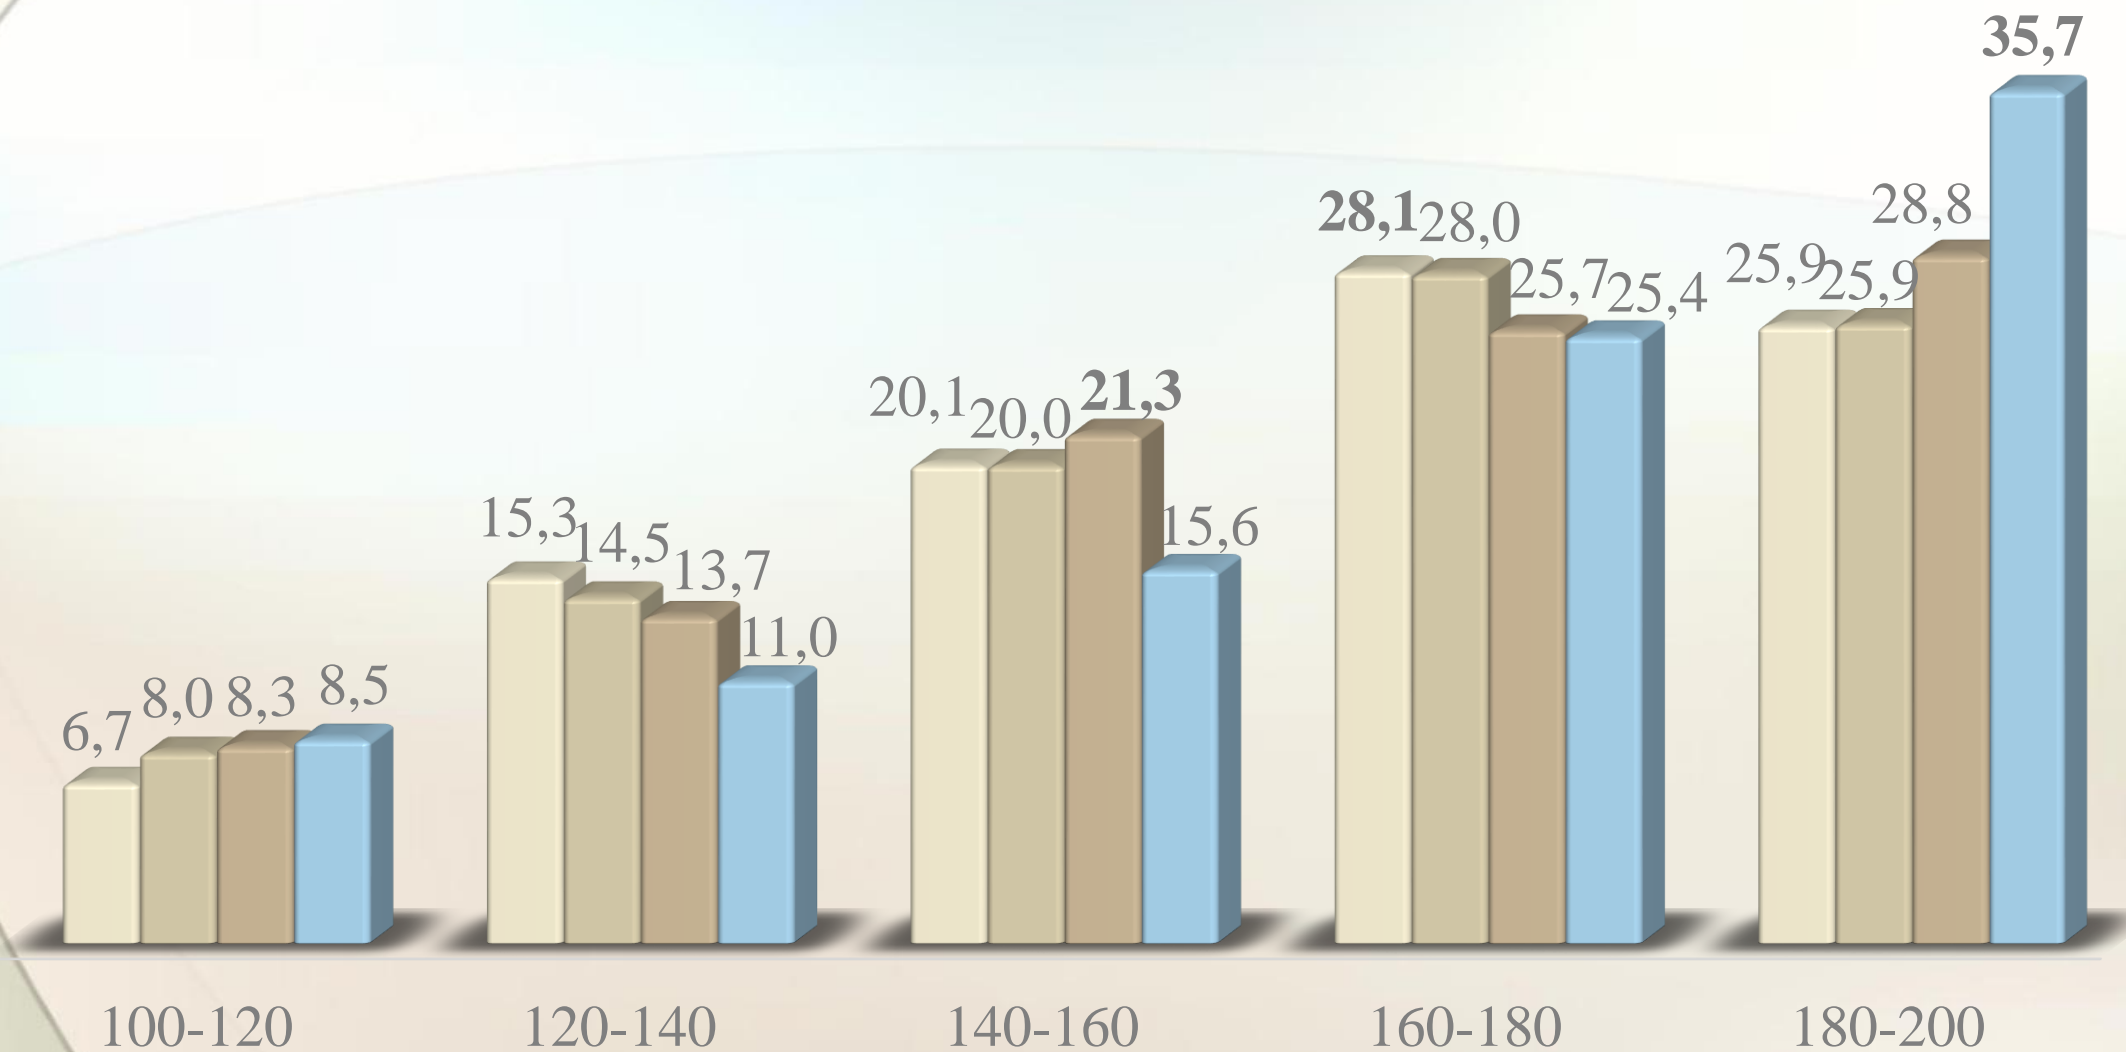

АНГЛІЙСЬКА МОВА. Розподіл учнів Дарницького району за балами, %

2018 2019 2020 2021