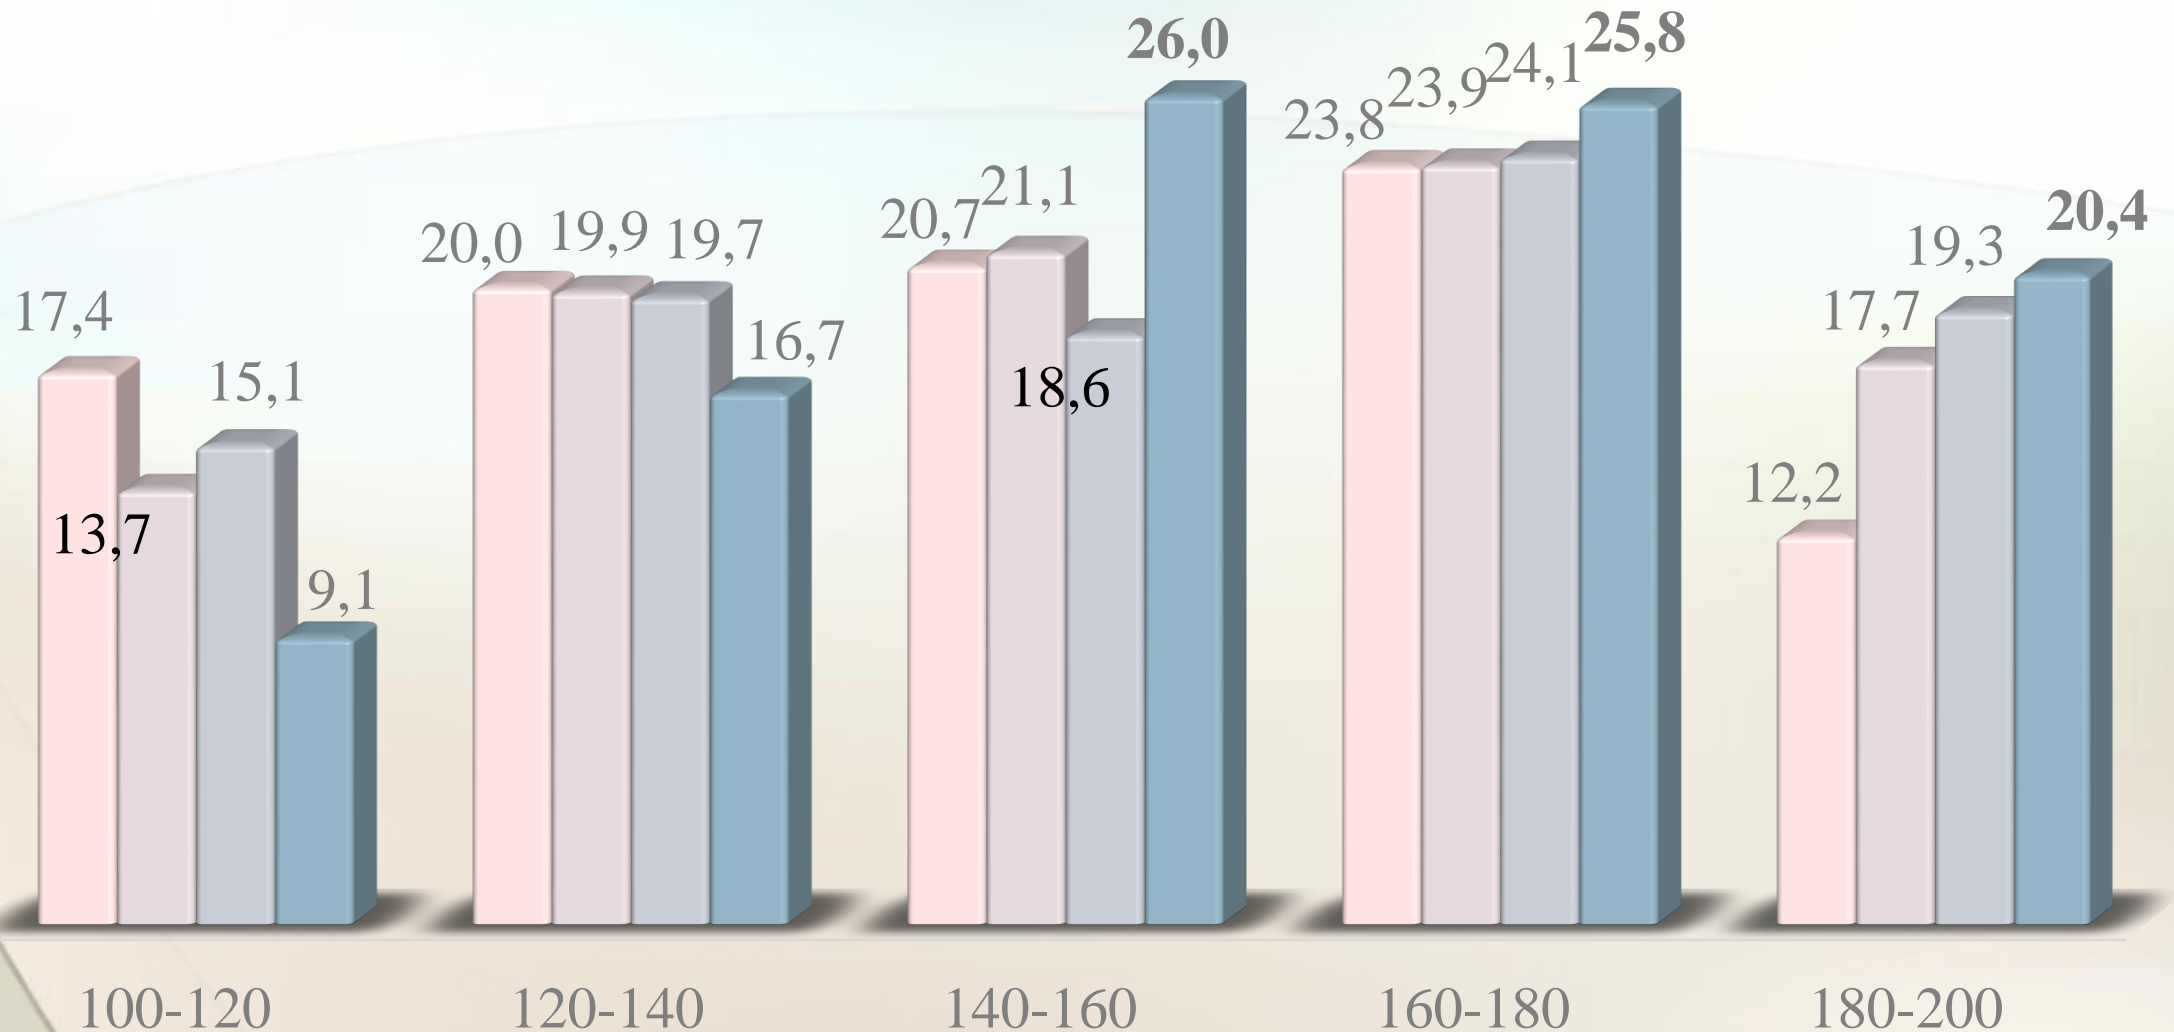

ГЕОГРАФІЯ. Розподіл учнів Голосіївського району за балами, %

■ 2018 ■ 2019 ■ 2020 ■ 2021

ГЕОГРАФІЯ. Розподіл учнів **Голосіївського району** за балами

Учні, які набрали **середній бал**

Учні, які не подолали поріг, %

200 балів не мав жоден учень Києва, по роках

ГЕОГРАФІЯ. Розподіл учнів Дарницького району за балами, %

2018 2019 2020 2021

ГЕОГРАФІЯ. Розподіл учнів Дарницького району за балами

Учні, які набрали **середній бал**