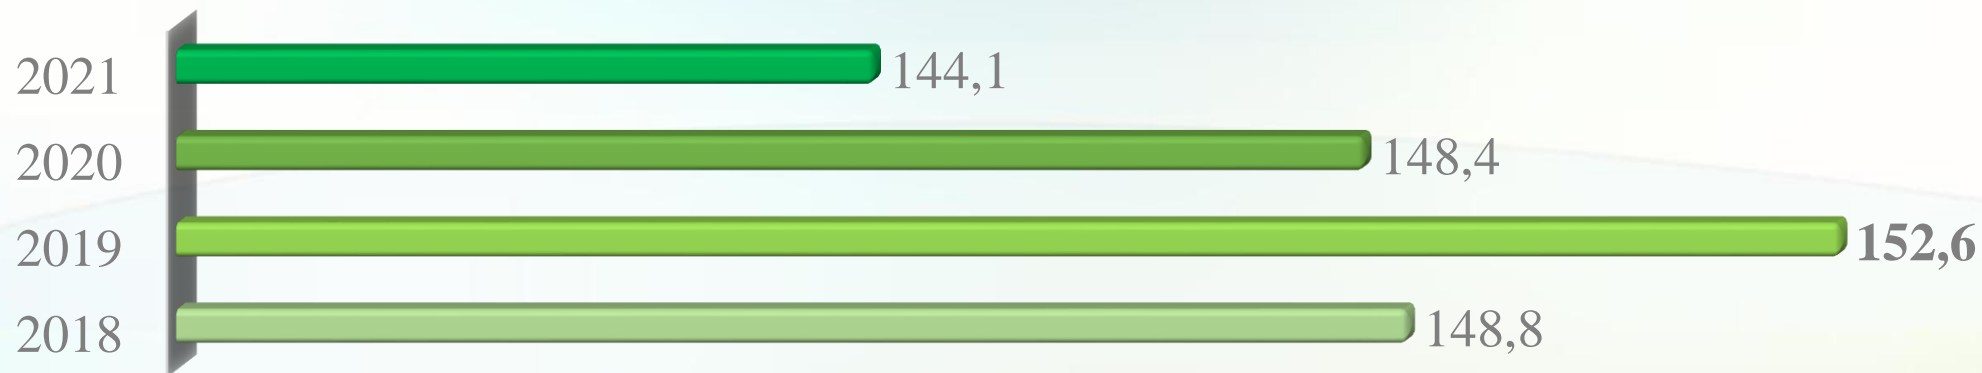

2018 2019 2020 2021

Математика. Розподіл учнів Дарницького району за балами

Учні, які набрали **середній** бал

Учні, які не подолали поріг, %

Кількість учнів, що склали на **200** балів

Математика. Розподіл учнів Деснянського району за балами, %

■ 2018 ■ 2019 ■ 2020 ■ 2021

Математика. Розподіл учнів Деснянського району за балами

Учні, які набрали **середній** бал

Учні, які не подолали поріг, %

Кількість учнів, що склали на **200** балів

Математика. Розподіл учнів Дніпровського району за балами, %