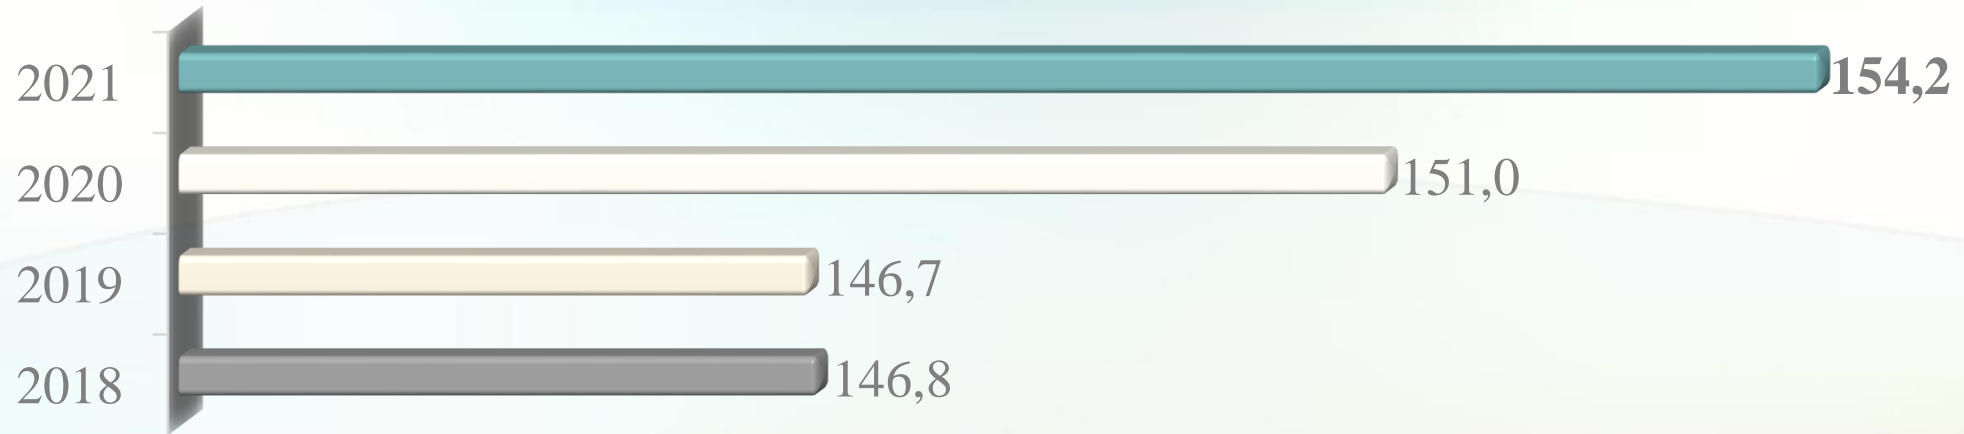

ГЕОГРАФІЯ. Розподіл учнів **Голосіївського району** за балами

Учні, які набрали **середній бал**

Учні, які не подолали поріг, %