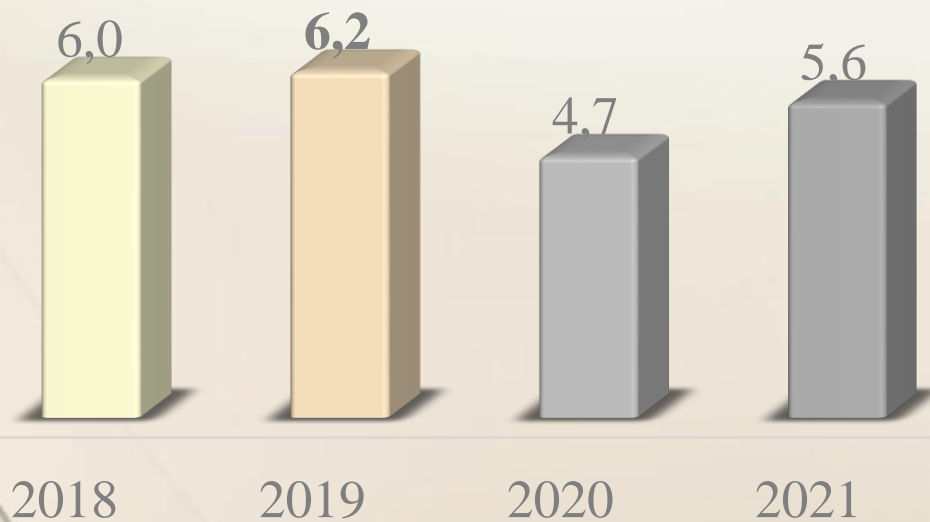

2018 2019 2020 2021

АНГЛІЙСЬКА МОВА. Розподіл учнів Деснянського району за балами

Учні, які набрали **середній** бал

Учні, які не подолали поріг, %

Кількість учнів, що склали на 200 балів

АНГЛІЙСЬКА МОВА. Розподіл учнів Дніпровського району за балами, %

2018 2019 2020 2021

АНГЛІЙСЬКА МОВА. Розподіл учнів Дніпровського району за балами

Учні, які набрали **середній** бал

Учні, які не подолали поріг, %

Кількість учнів, що склали на 200 балів

АНГЛІЙСЬКА МОВА. Розподіл учнів Оболонського району за балами, %