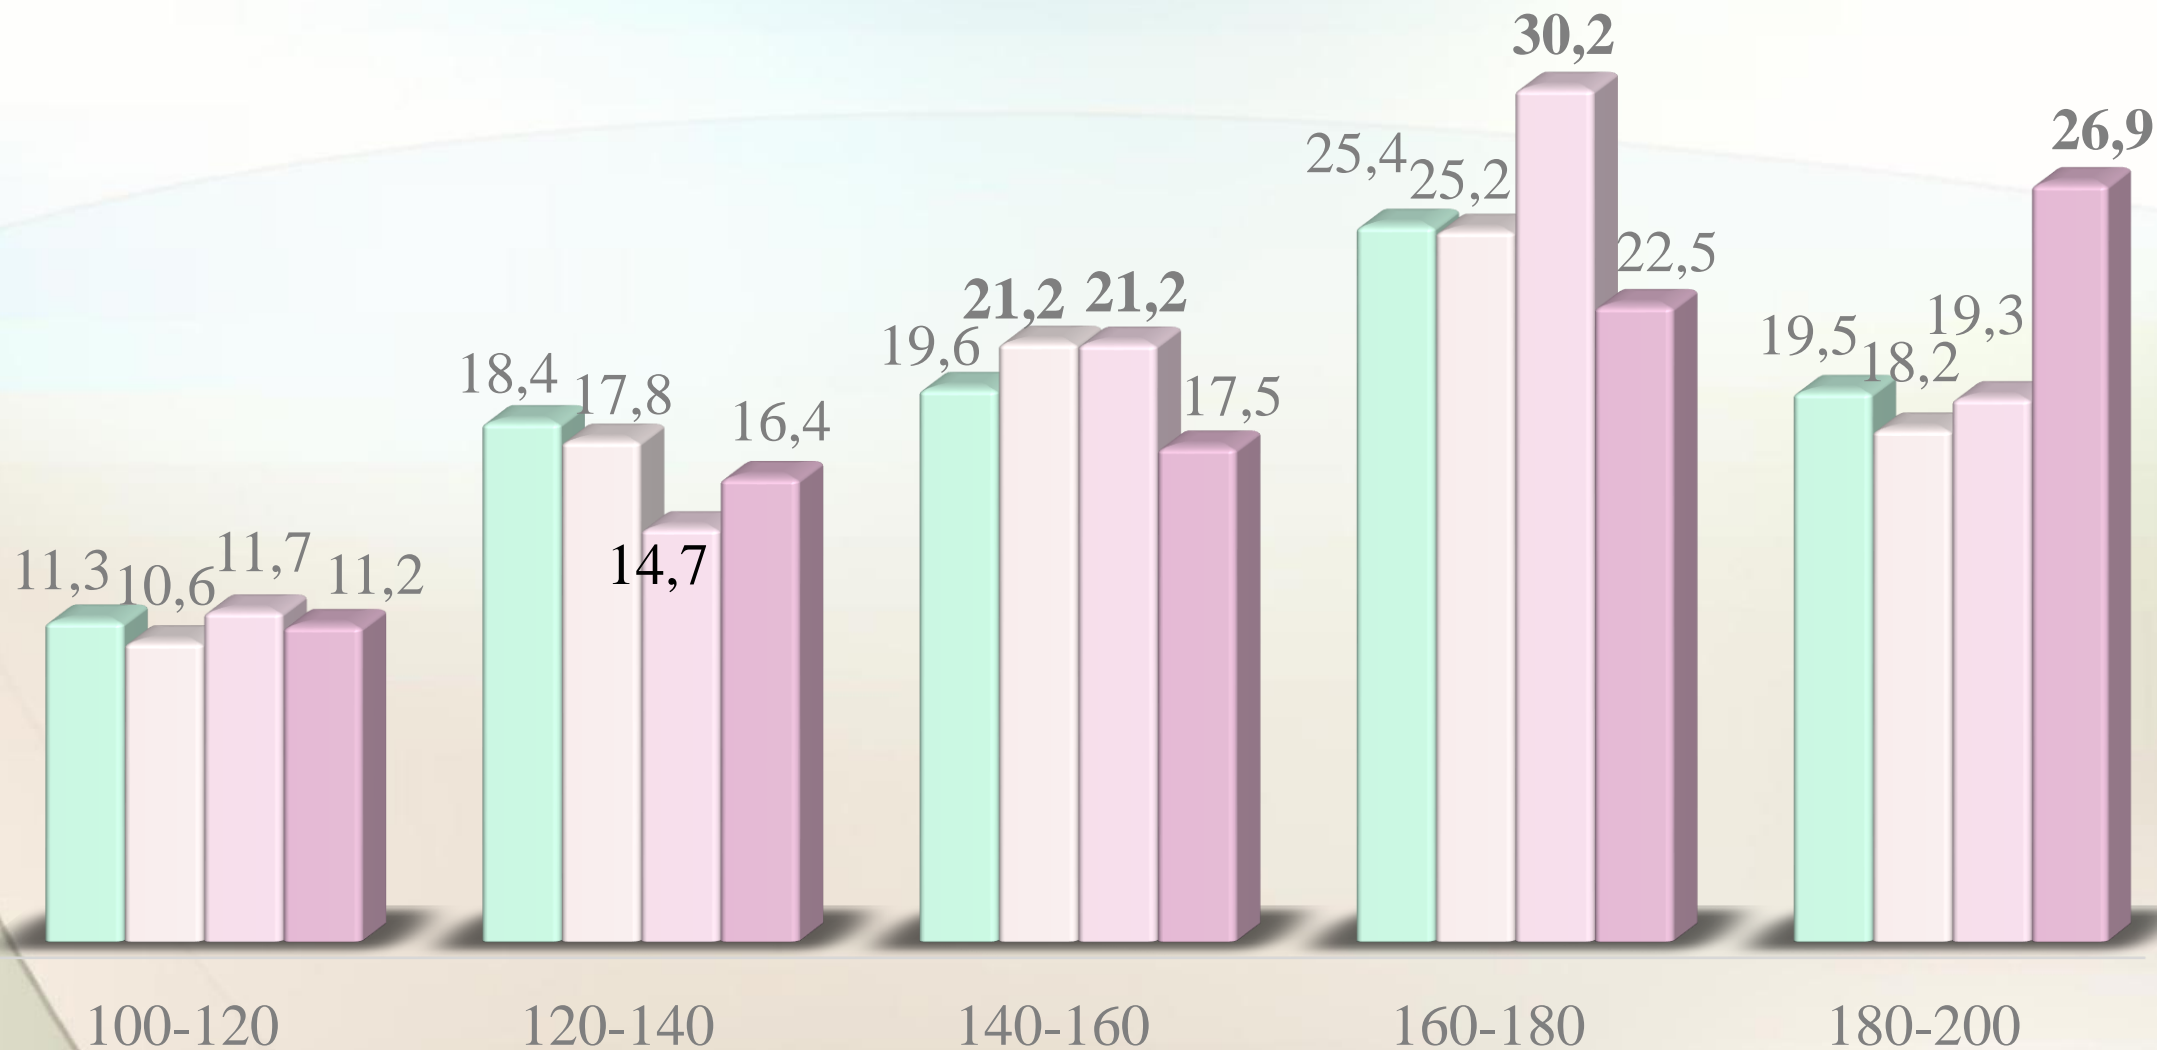

АНГЛІЙСЬКА МОВА. Розподіл учнів Святошинського району за балами, %

2018 2019 2020 2021