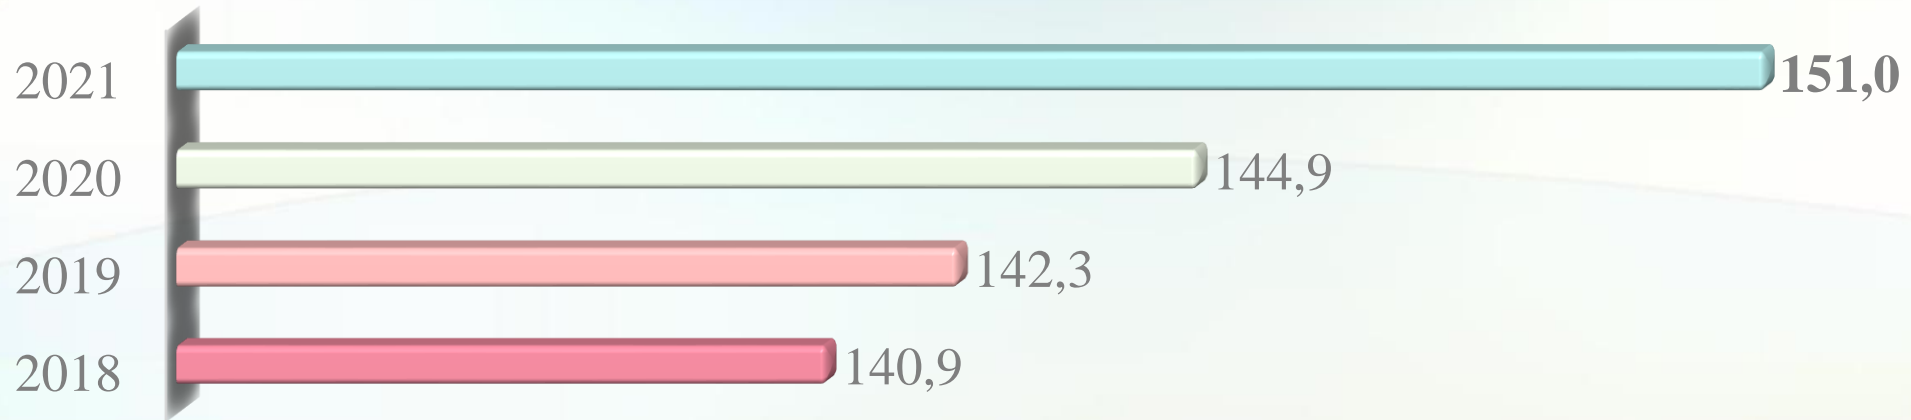

ГЕОГРАФІЯ. Розподіл учнів Дніпровського району за балами

Учні, які набрали **середній** бал

Учні, які не подолали поріг, %