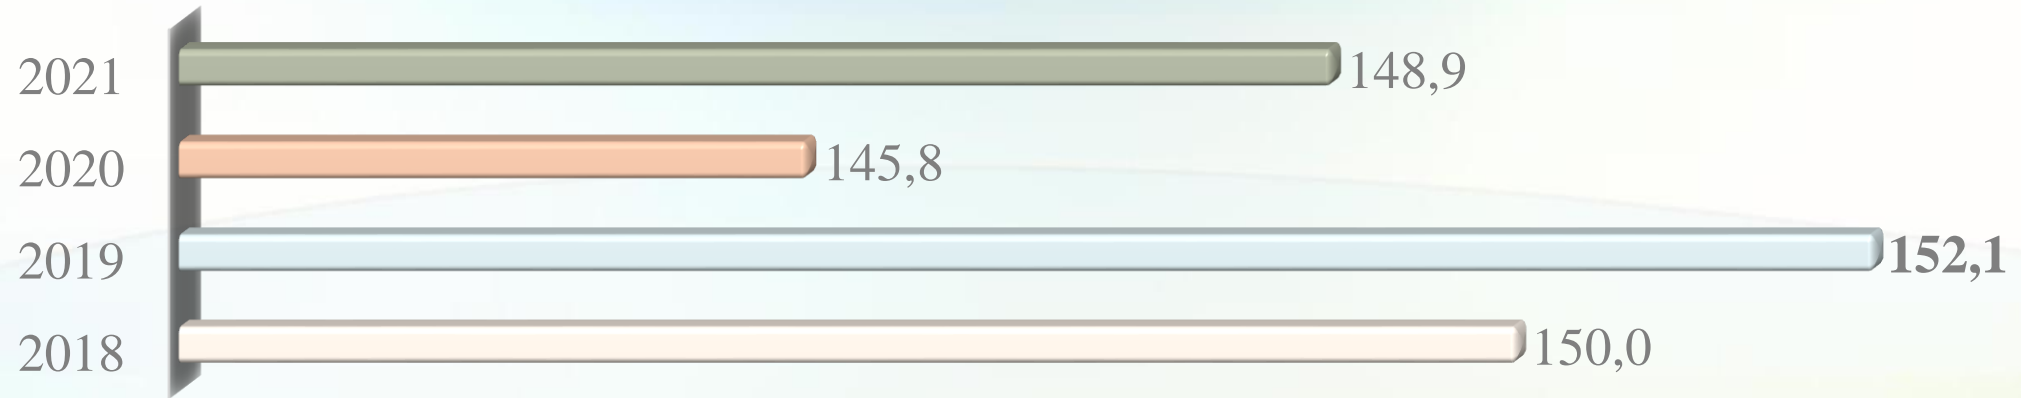

Учні, які набрали **середній** бал

Учні, які не подолали поріг, %

200 балів не мав жоден учень Києва, по роках

ІСТОРІЯ УКРАЇНИ. Розподіл учнів Дарницького району за балами, %

2018 2019 2020 2021

ІСТОРІЯ УКРАЇНИ. Розподіл учнів Дарницького району за балами

Учні, які набрали **середній** бал

Учні, які не подолали поріг, %

Кількість учнів, що склали на **200** балів

ІСТОРІЯ УКРАЇНИ. Розподіл учнів Деснянського району за балами, %

ІСТОРІЯ УКРАЇНИ. Розподіл учнів Деснянського району за балами