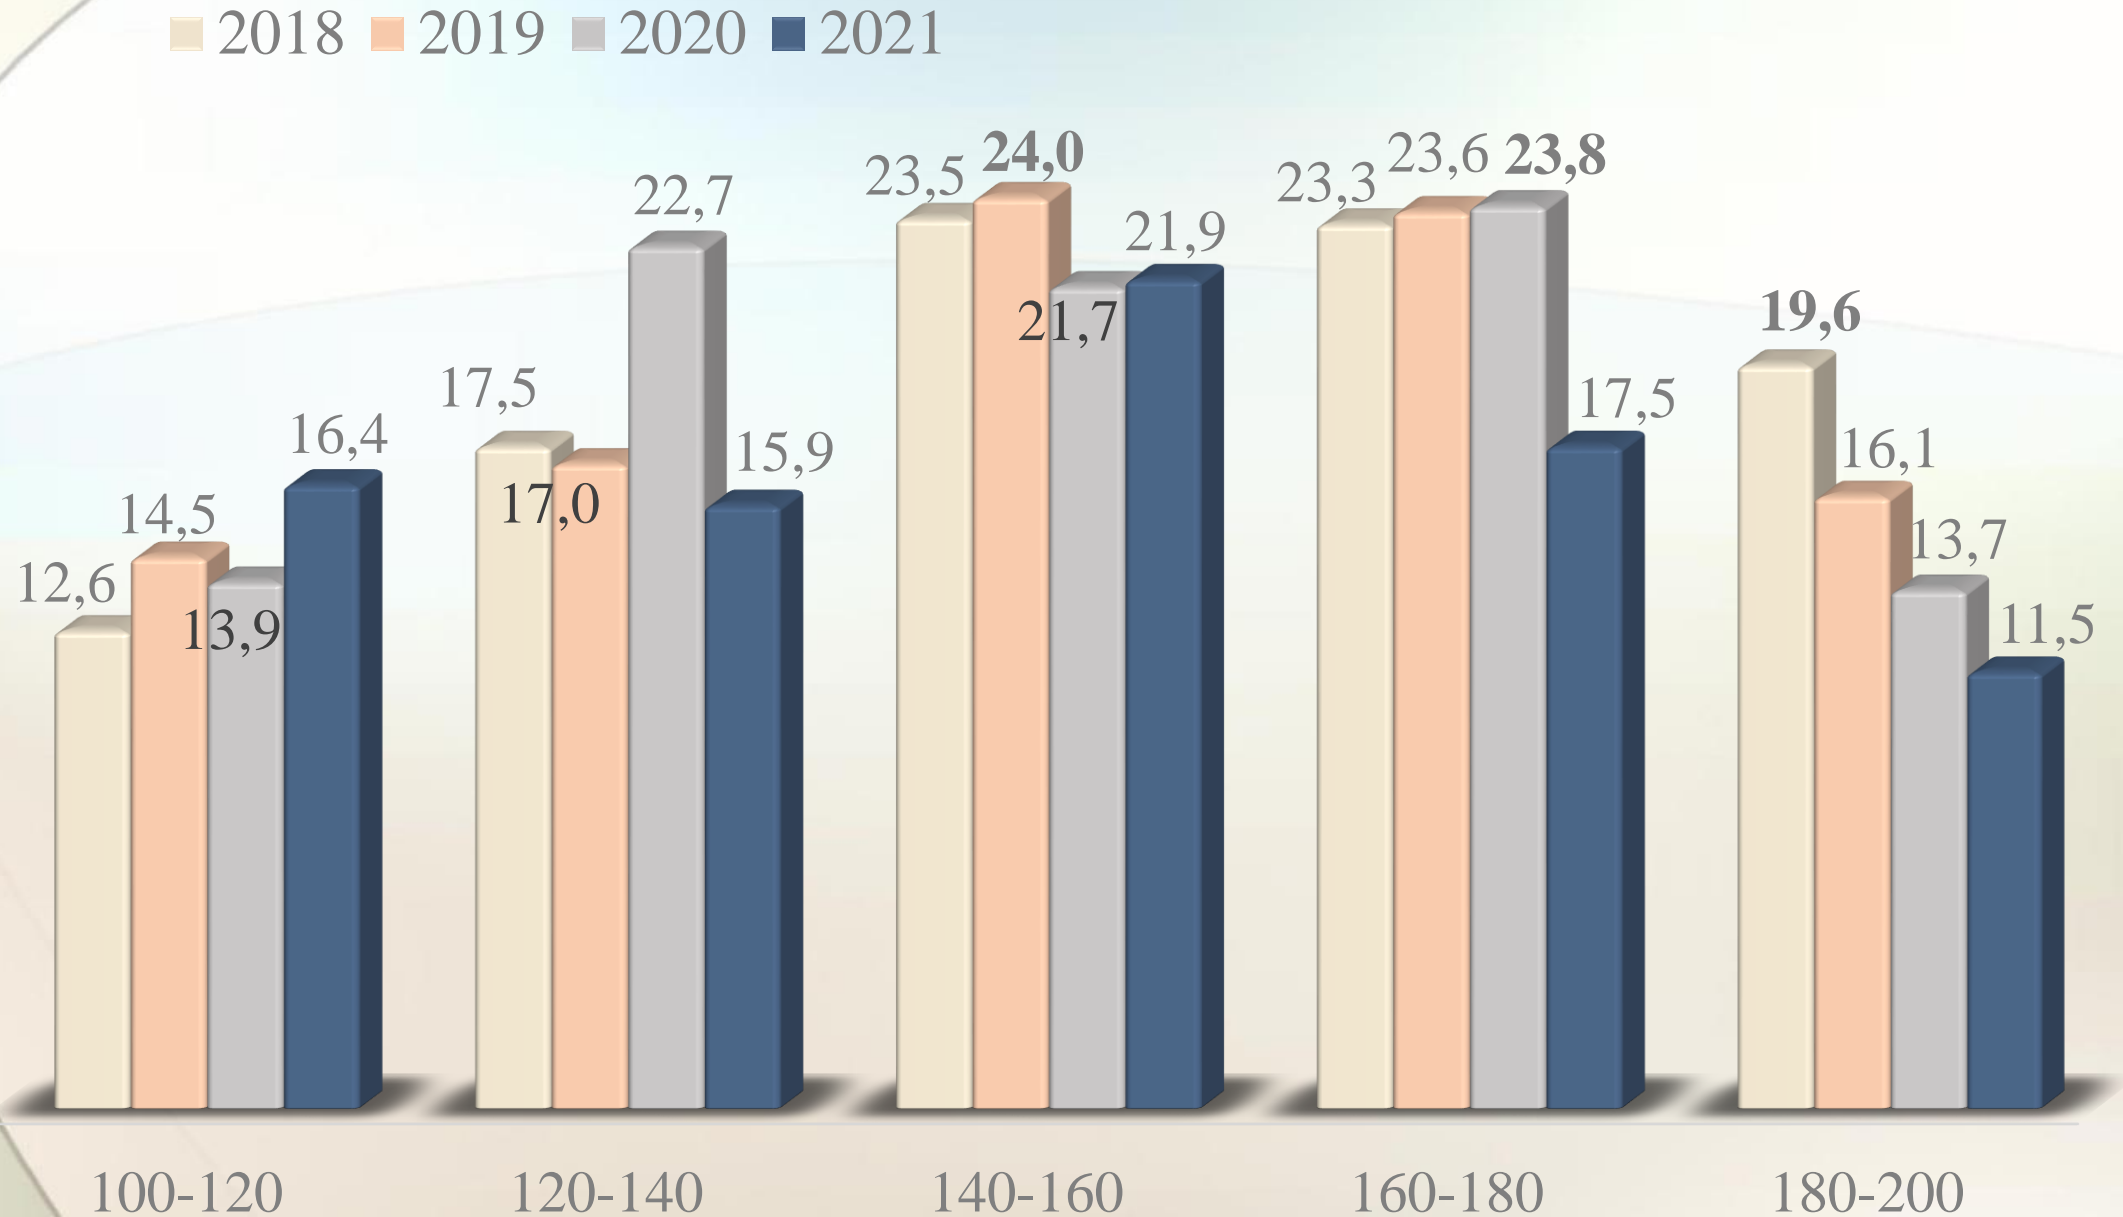

2018 2019 2020 2021

Математика. Розподіл учнів Подільського району за балами

Учні, які набрали **середній** бал

Учні, які не подолали поріг, %

Кількість учнів, що склали на **200** балів

Математика. Розподіл учнів Святошинського району за балами, %