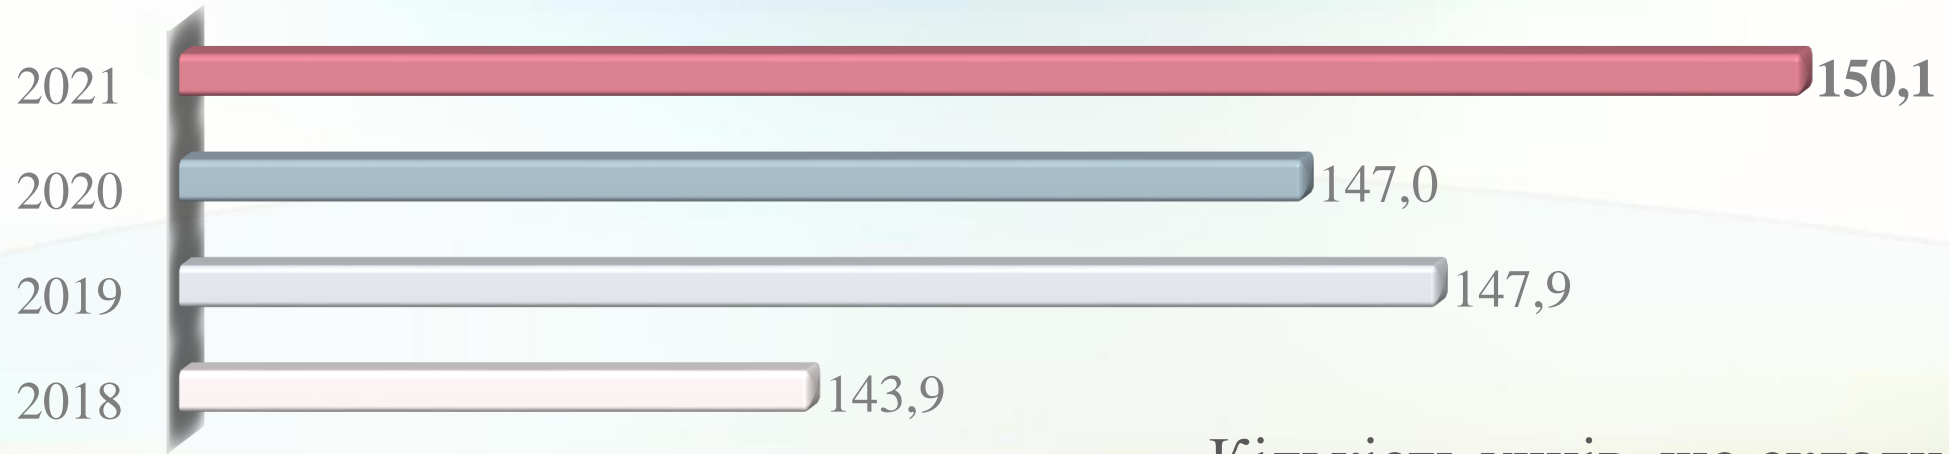

ГЕОГРАФІЯ. Розподіл учнів Подільського району за балами

Учні, які набрали **середній** бал