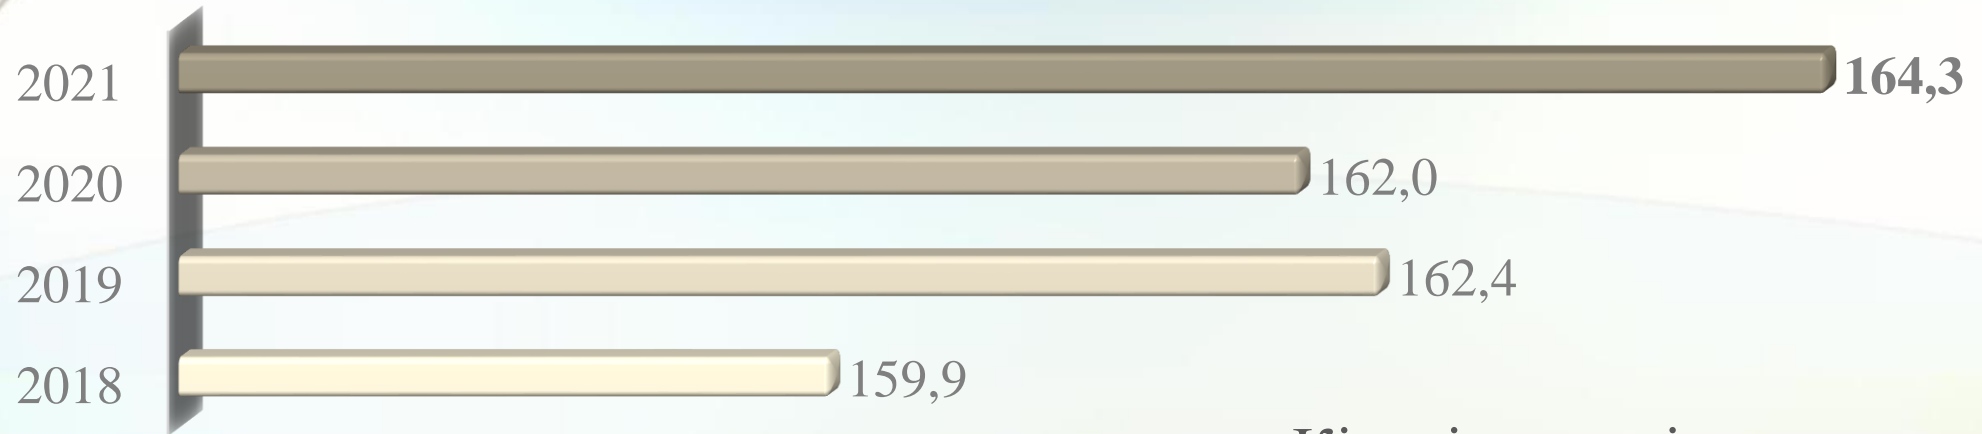

АНГЛІЙСЬКА МОВА. Розподіл учнів Шевченківського району за балами

Учні, які набрали **середній бал**