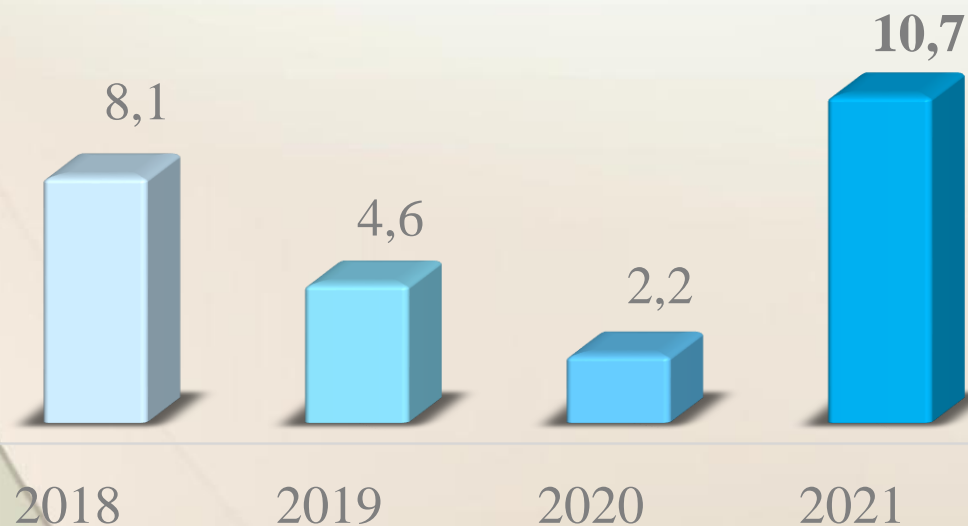

Учні, які не подолали поріг, %