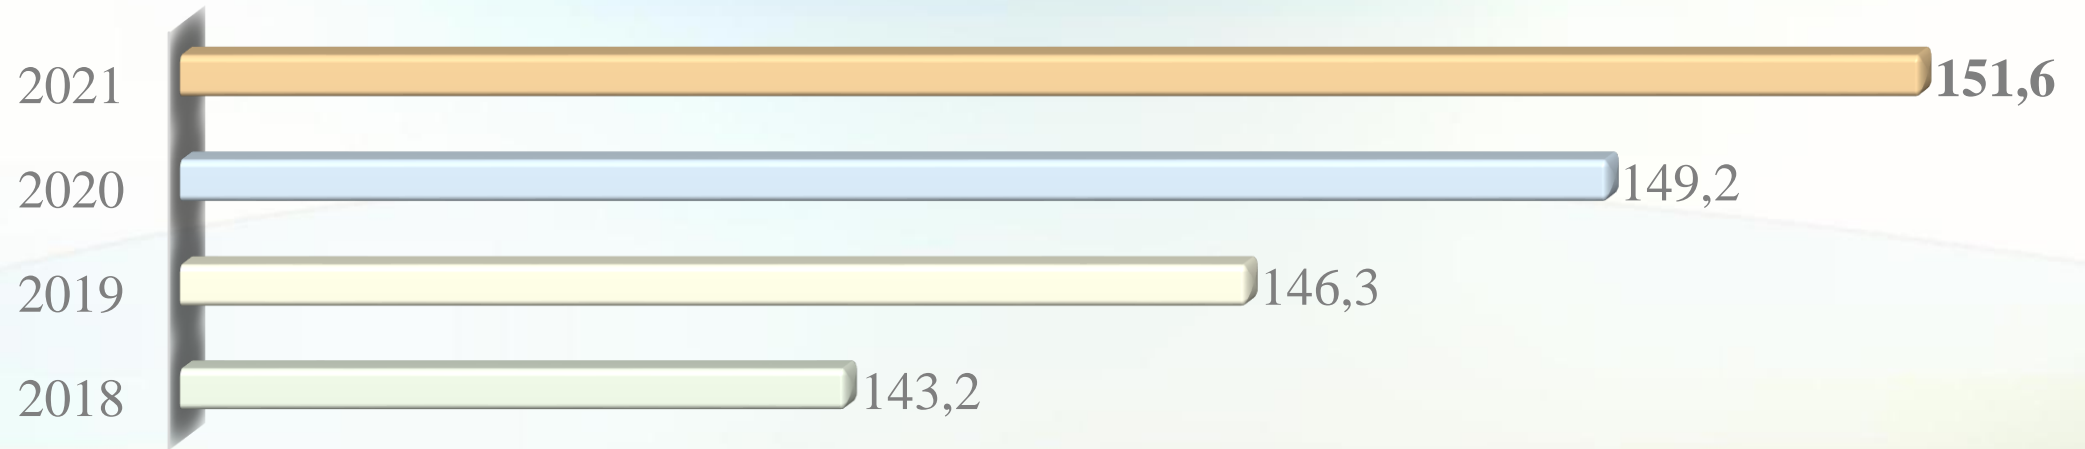

ГЕОГРАФІЯ. Розподіл учнів Оболонського району за балами

Учні, які набрали **середній бал**

Учні, які не подолали поріг, %