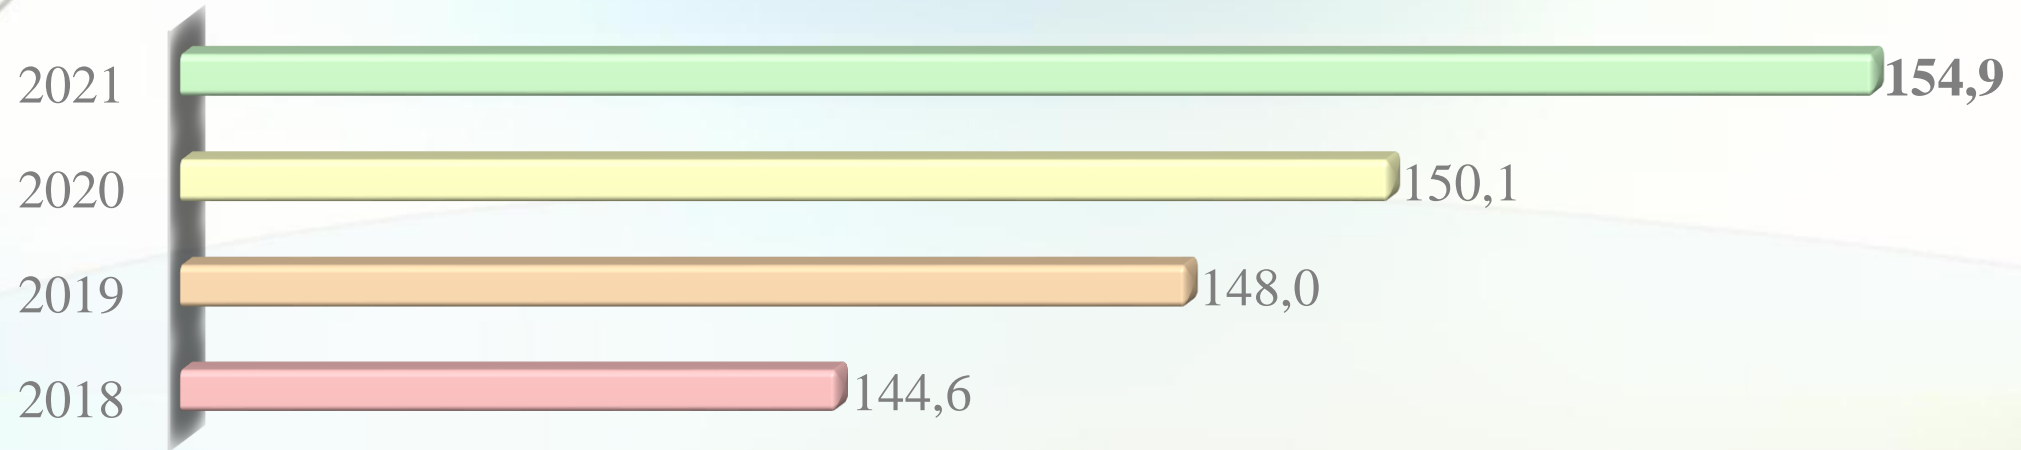

ГЕОГРАФІЯ. Розподіл учнів Солом'янського району за балами

Учні, які набрали середній бал