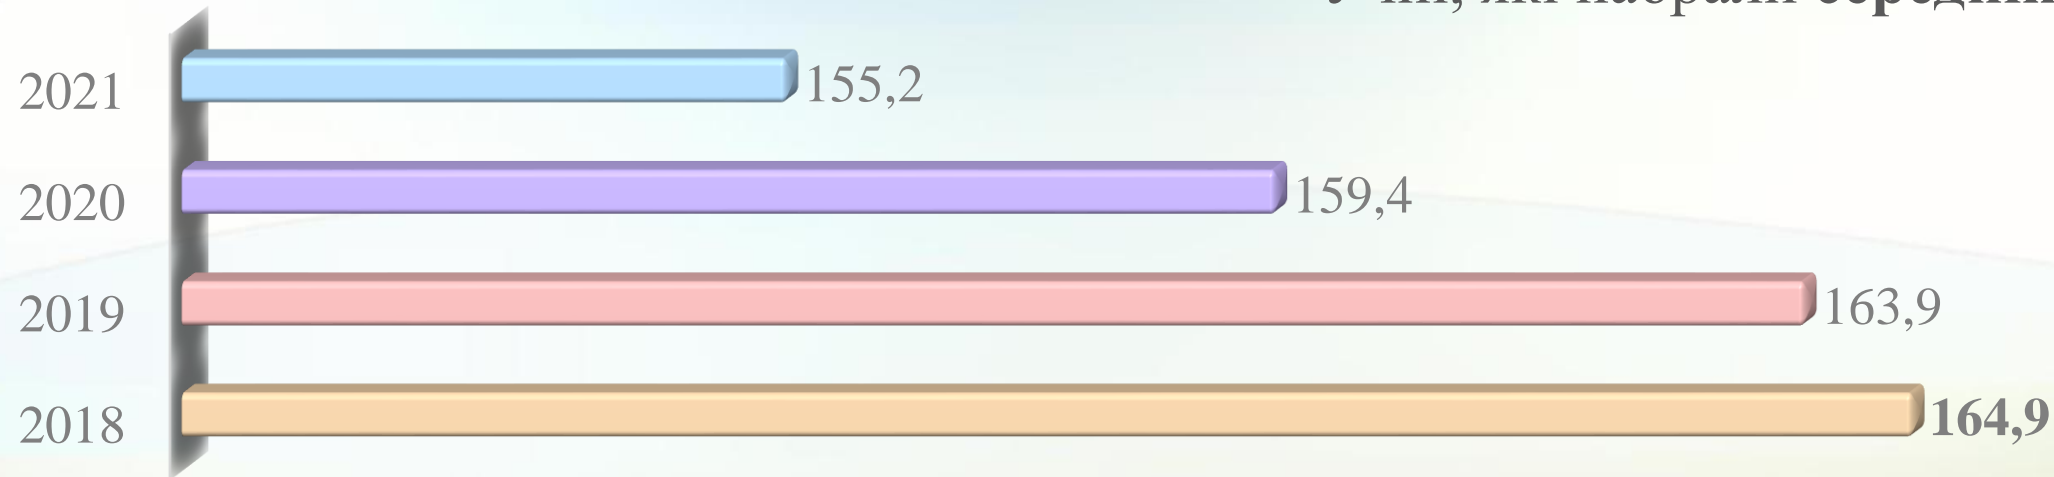

Учні, які набрали **середній бал**

Учні, які не подолали поріг, %

УКРАЇНСЬКА МОВА. Розподіл учнів Солом'янського району за балами, %

2018 2019 2020 2021

УКРАЇНСЬКА МОВА. Розподіл учнів Солом'янського району за балами

Учні, які набрали **середній** бал

Учні, які не подолали поріг, %

УКРАЇНСЬКА МОВА. Розподіл учнів Шевченківського району за балами, %

■ 2018 ■ 2019 ■ 2020 ■ 2021

УКРАЇНСЬКА МОВА. Розподіл учнів Шевченківського району за балами