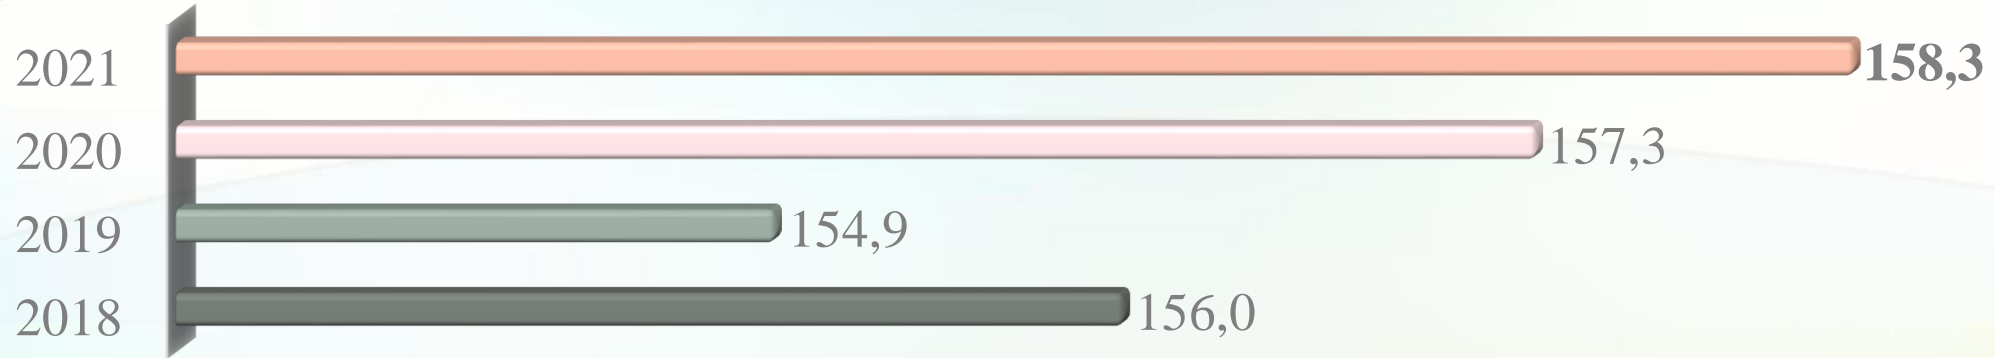

АНГЛІЙСЬКА МОВА. Розподіл учнів Оболонського району за балами

Учні, які набрали **середній бал**