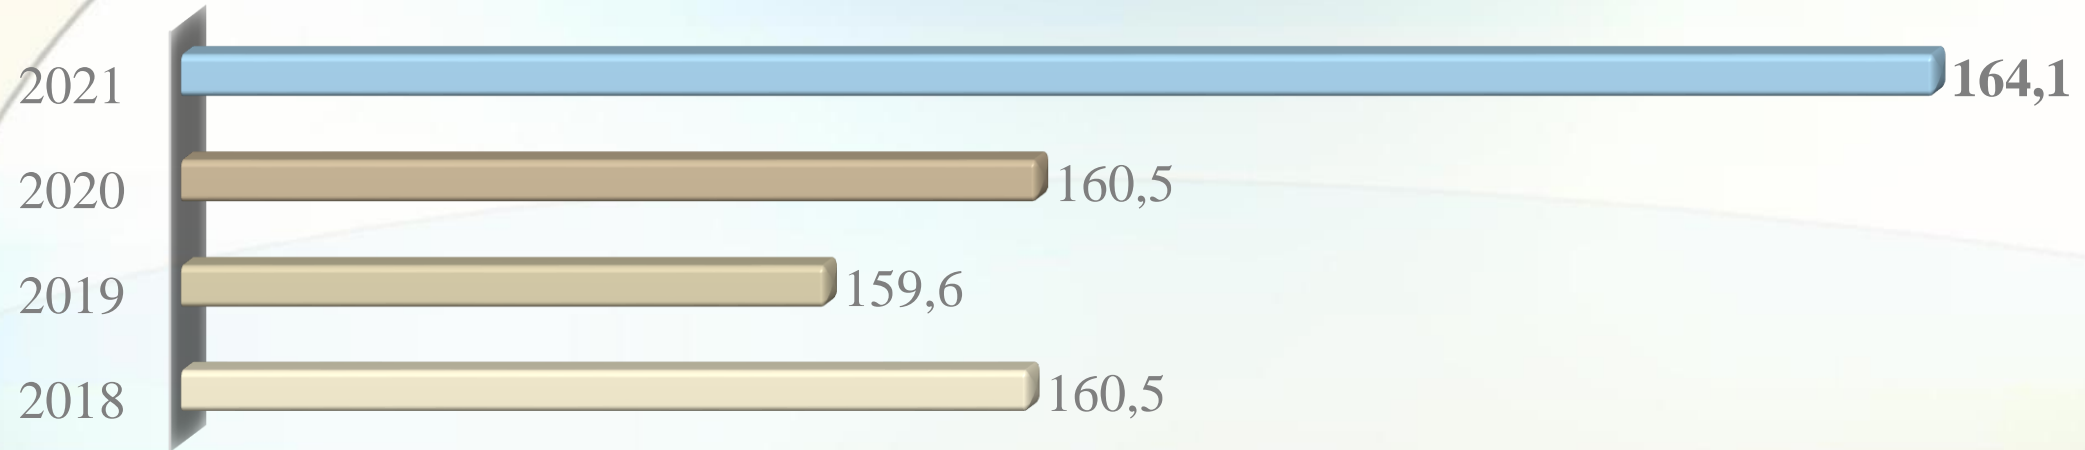

АНГЛІЙСЬКА МОВА. Розподіл учнів Дарницького району за балами

Учні, які набрали середній бал