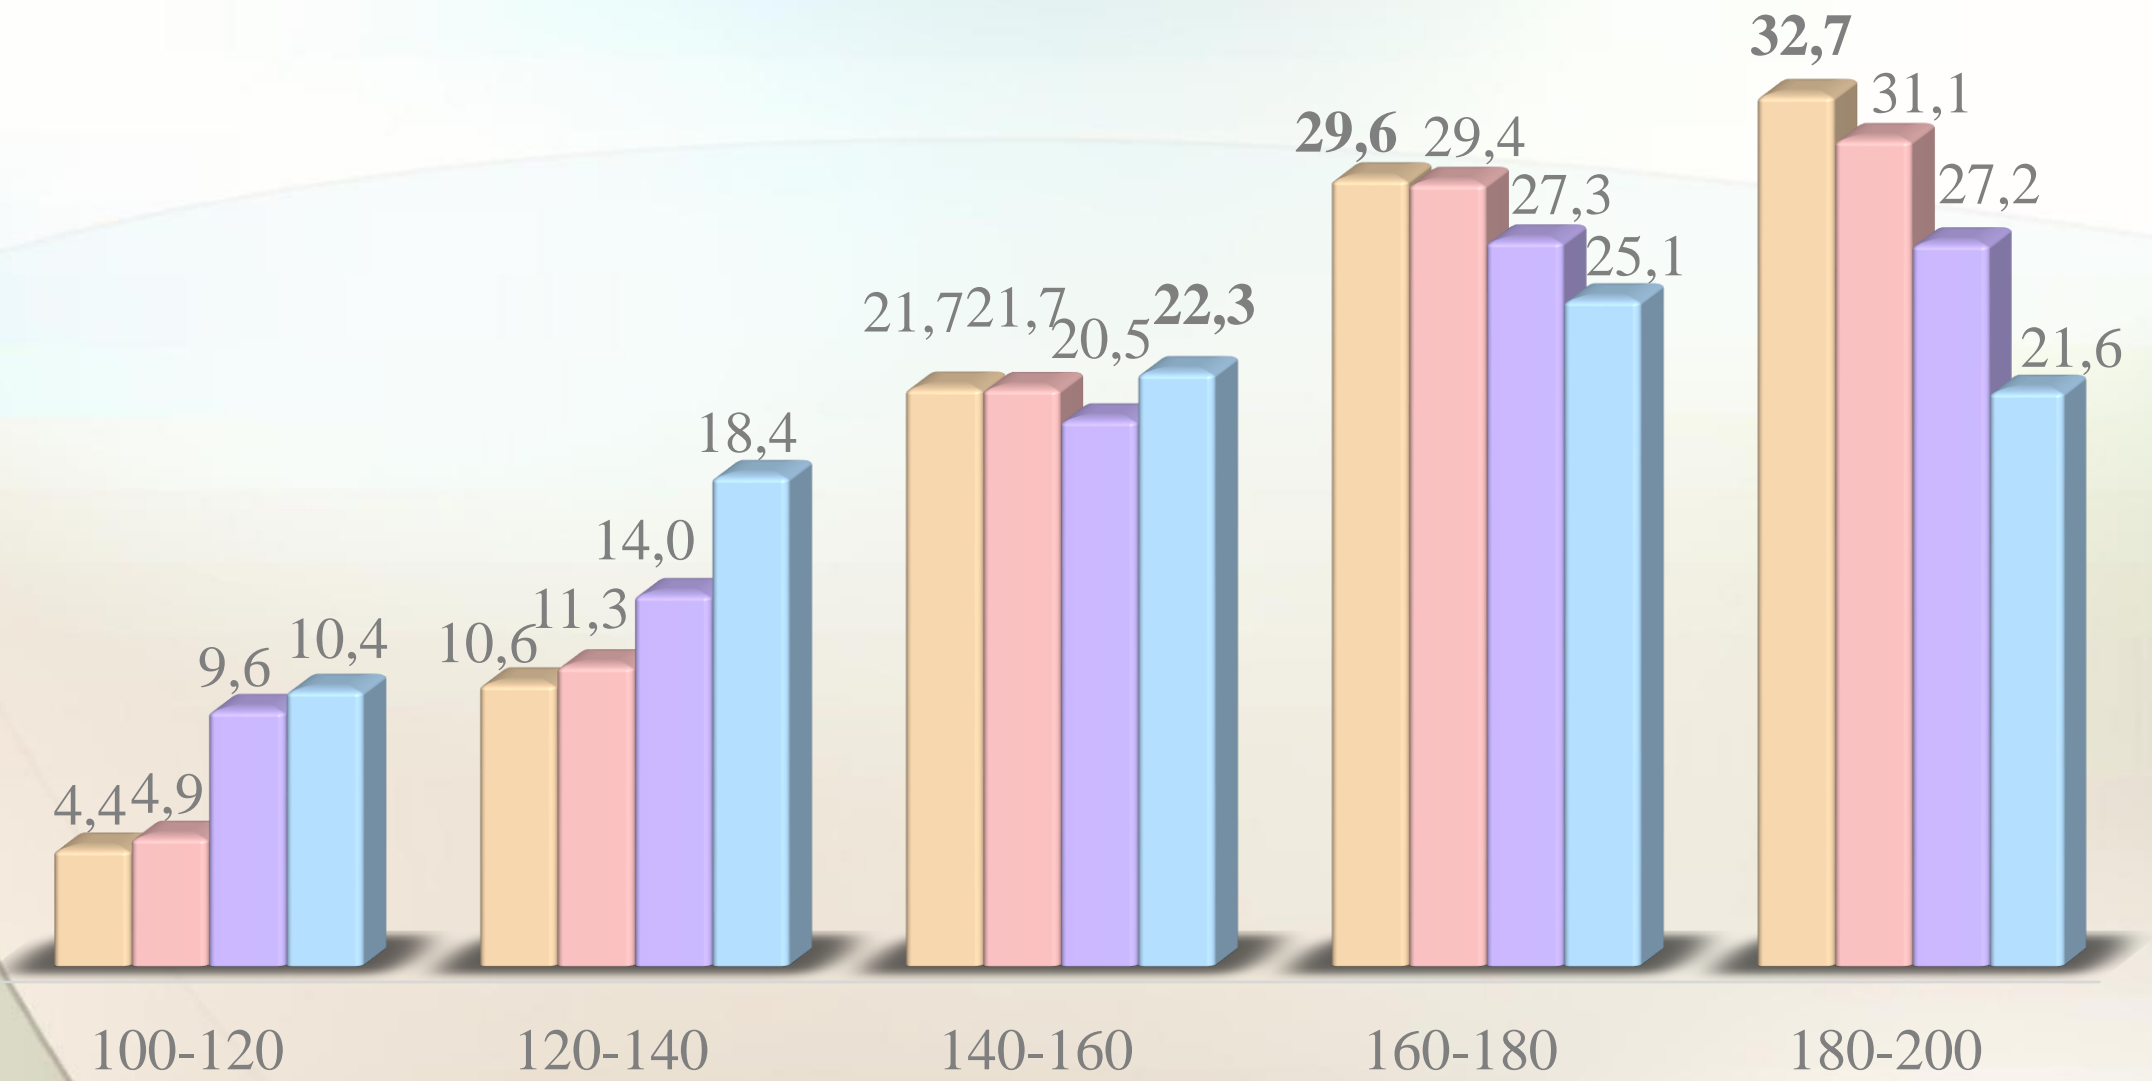

Учні, які набрали **середній бал**

Учні, які не подолали поріг, %

УКРАЇНСЬКА МОВА. Розподіл учнів Солом'янського району за балами, %

2018 2019 2020 2021

УКРАЇНСЬКА МОВА. Розподіл учнів Солом'янського району за балами

Учні, які набрали **середній** бал

Учні, які не подолали поріг, %

УКРАЇНСЬКА МОВА. Розподіл учнів Шевченківського району за балами, %

■ 2018 ■ 2019 ■ 2020 ■ 2021

УКРАЇНСЬКА МОВА. Розподіл учнів Шевченківського району за балами