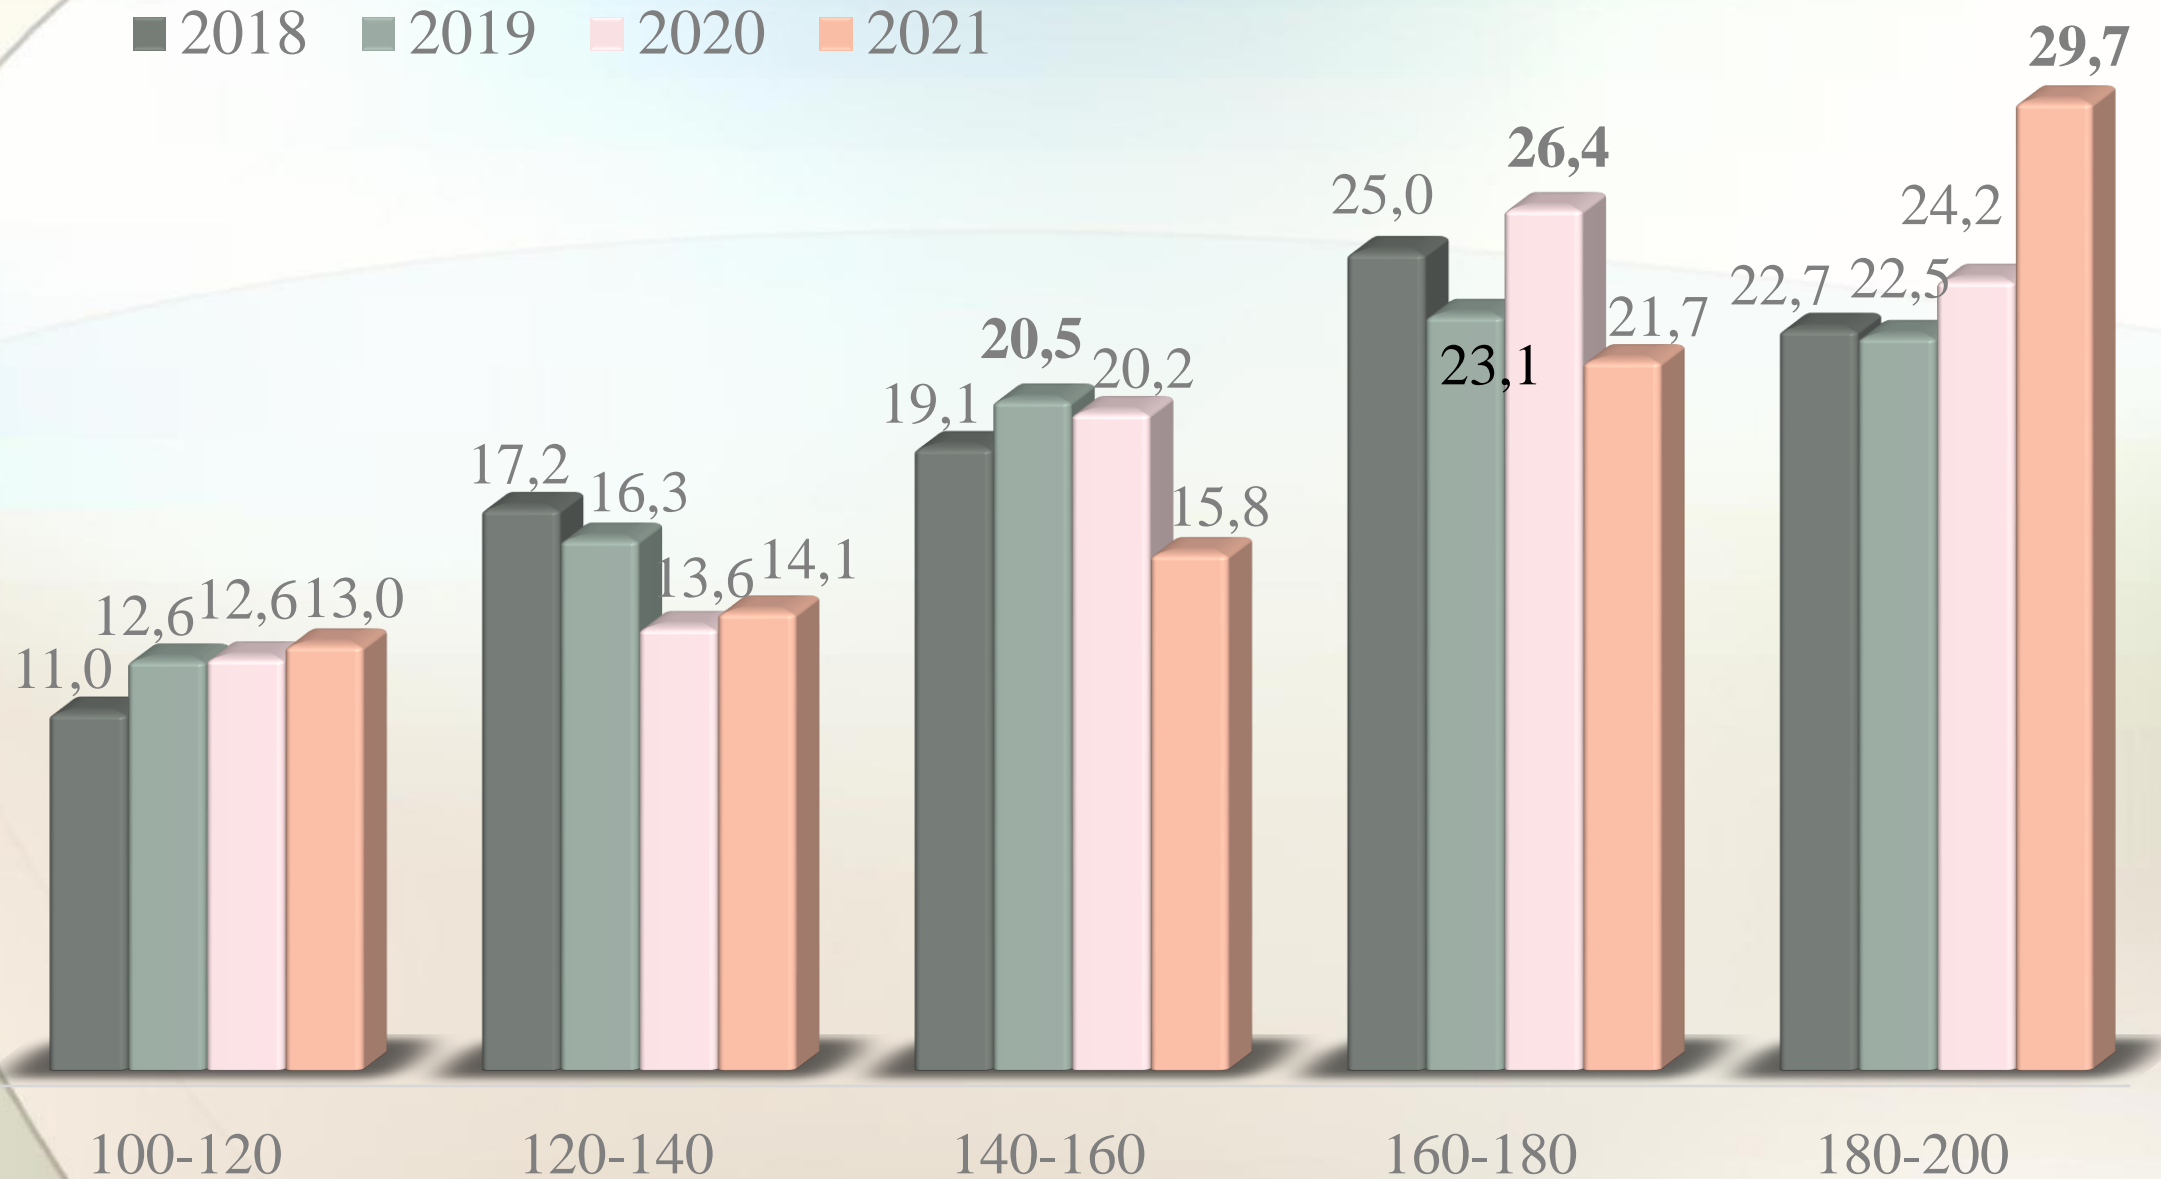

2018 2019 2020 2021

АНГЛІЙСЬКА МОВА. Розподіл учнів Деснянського району за балами

Учні, які набрали **середній** бал

Учні, які не подолали поріг, %

Кількість учнів, що склали на 200 балів

АНГЛІЙСЬКА МОВА. Розподіл учнів Дніпровського району за балами, %

2018 2019 2020 2021

АНГЛІЙСЬКА МОВА. Розподіл учнів Дніпровського району за балами

Учні, які набрали **середній** бал

Учні, які не подолали поріг, %

Кількість учнів, що склали на 200 балів

АНГЛІЙСЬКА МОВА. Розподіл учнів Оболонського району за балами, %