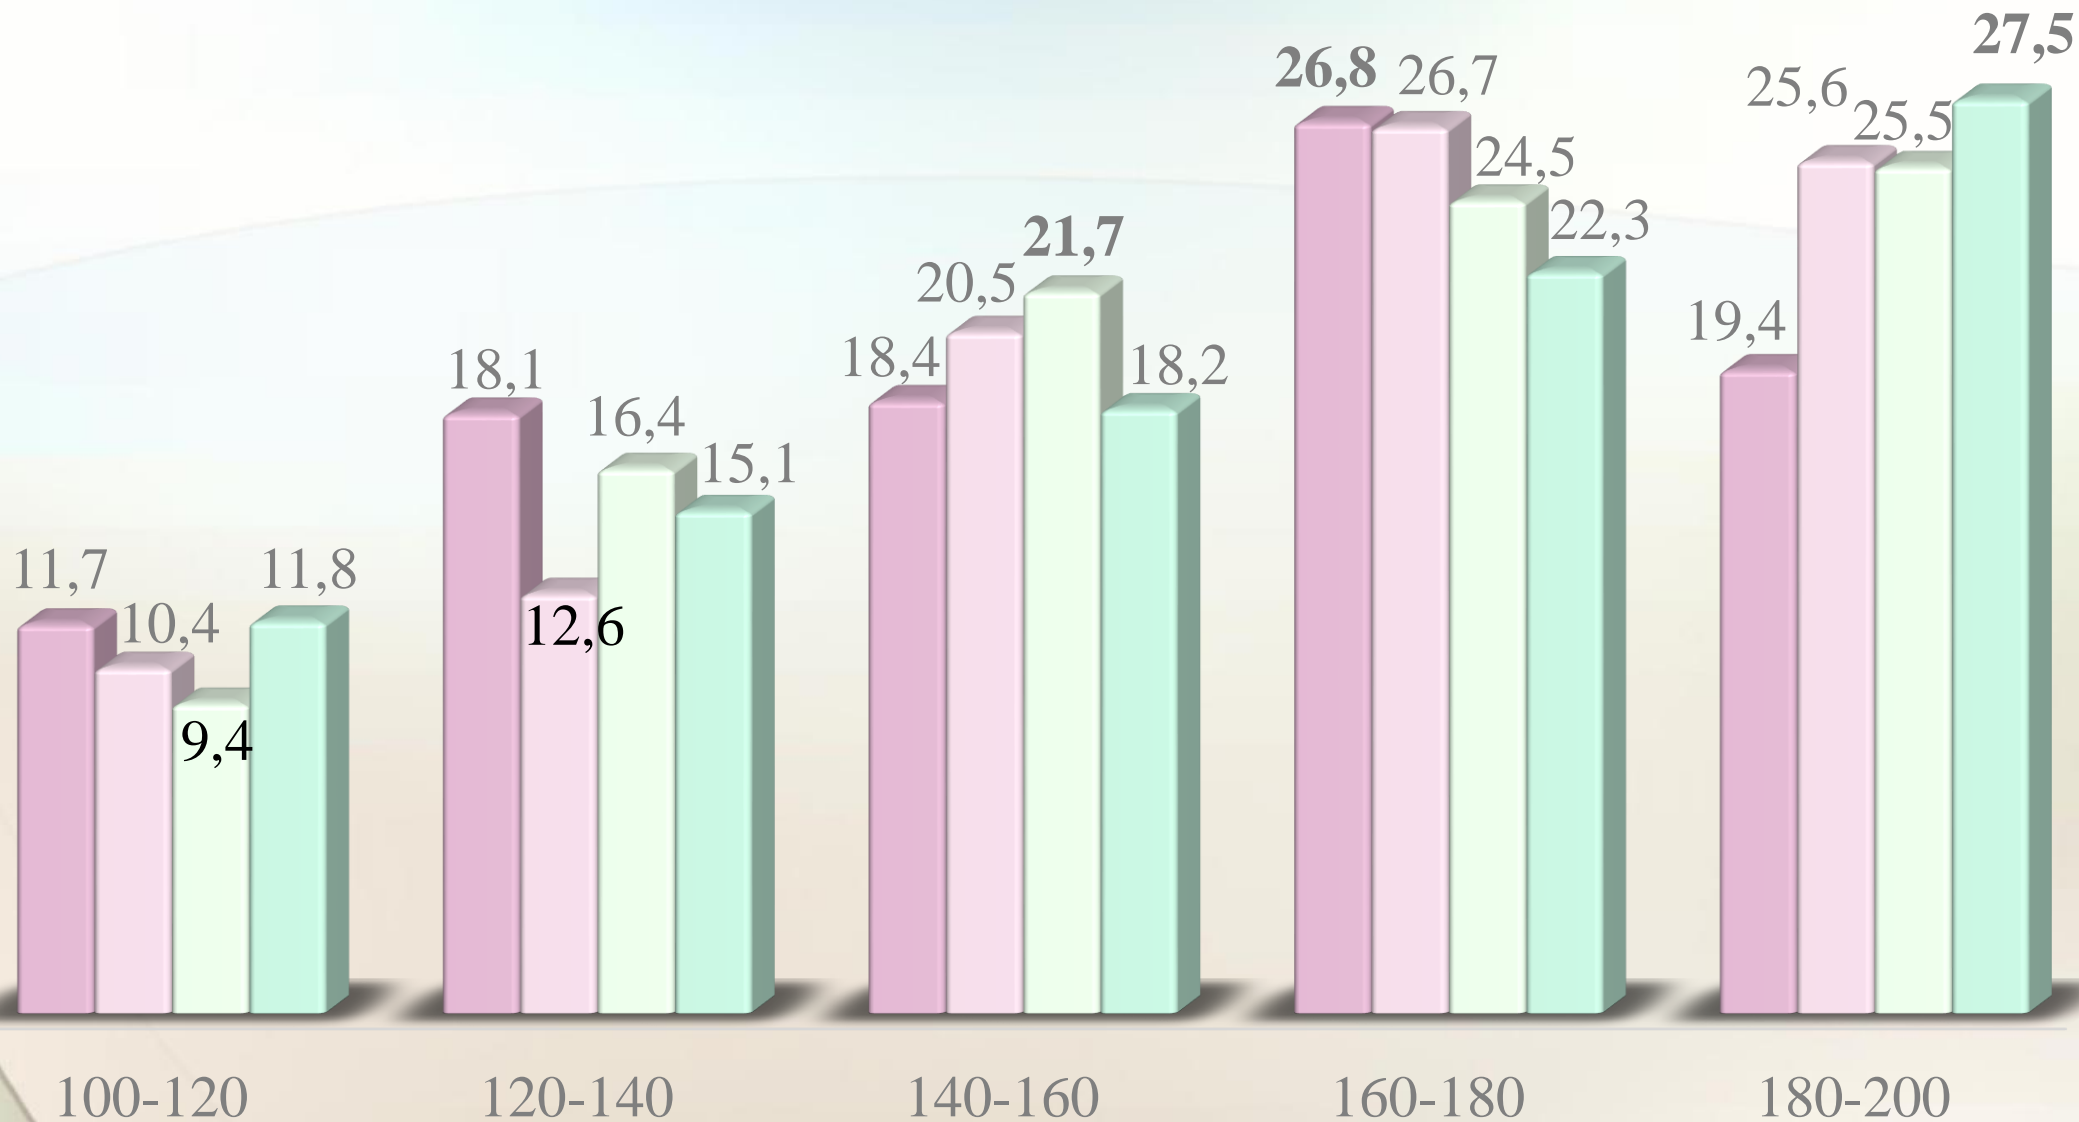

АНГЛІЙСЬКА МОВА. Розподіл учнів Подільського району за балами, %

■ 2018 ■ 2019 ■ 2020 ■ 2021