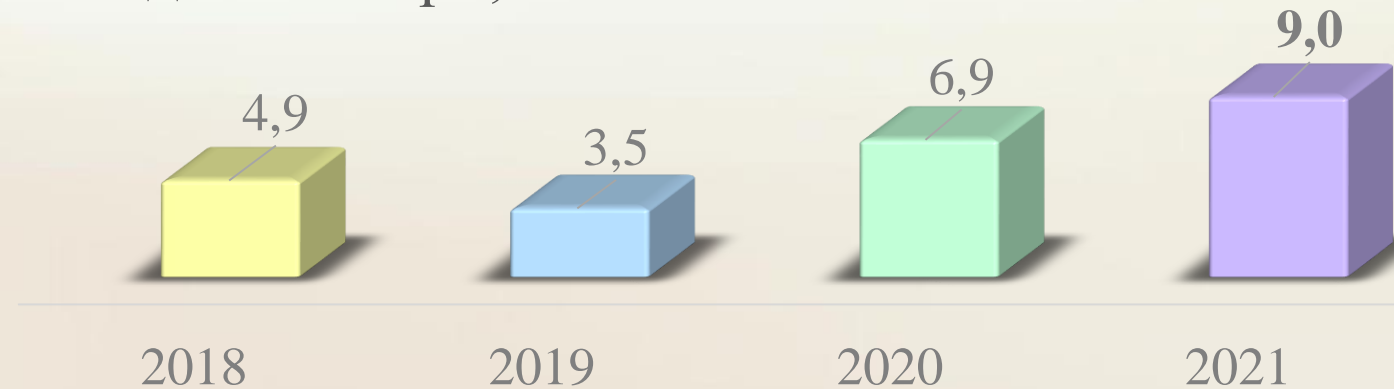

Учні, які набрали **середній** бал

Учні, які не подолали поріг, %

УКРАЇНСЬКА МОВА. Розподіл учнів Шевченківського району за балами, %

■ 2018 ■ 2019 ■ 2020 ■ 2021

УКРАЇНСЬКА МОВА. Розподіл учнів Шевченківського району за балами

Учні, які набрали **середній** бал

Учні, які не подолали поріг, %

Розподіл учнів за балами
ІСТОРІЯ УКРАЇНИ

ІСТОРІЯ УКРАЇНИ. Розподіл учнів Голосіївського району за балами, %

2018 2019 2020 2021

ІСТОРІЯ УКРАЇНИ. Розподіл учнів Голосіївського району за балами

Учні, які набрали **середній** бал

Учні, які не подолали поріг, %

200 балів не мав жоден учень Києва, по роках

ІСТОРІЯ УКРАЇНИ. Розподіл учнів Дарницького району за балами, %

2018 2019 2020 2021

ІСТОРІЯ УКРАЇНИ. Розподіл учнів Дарницького району за балами