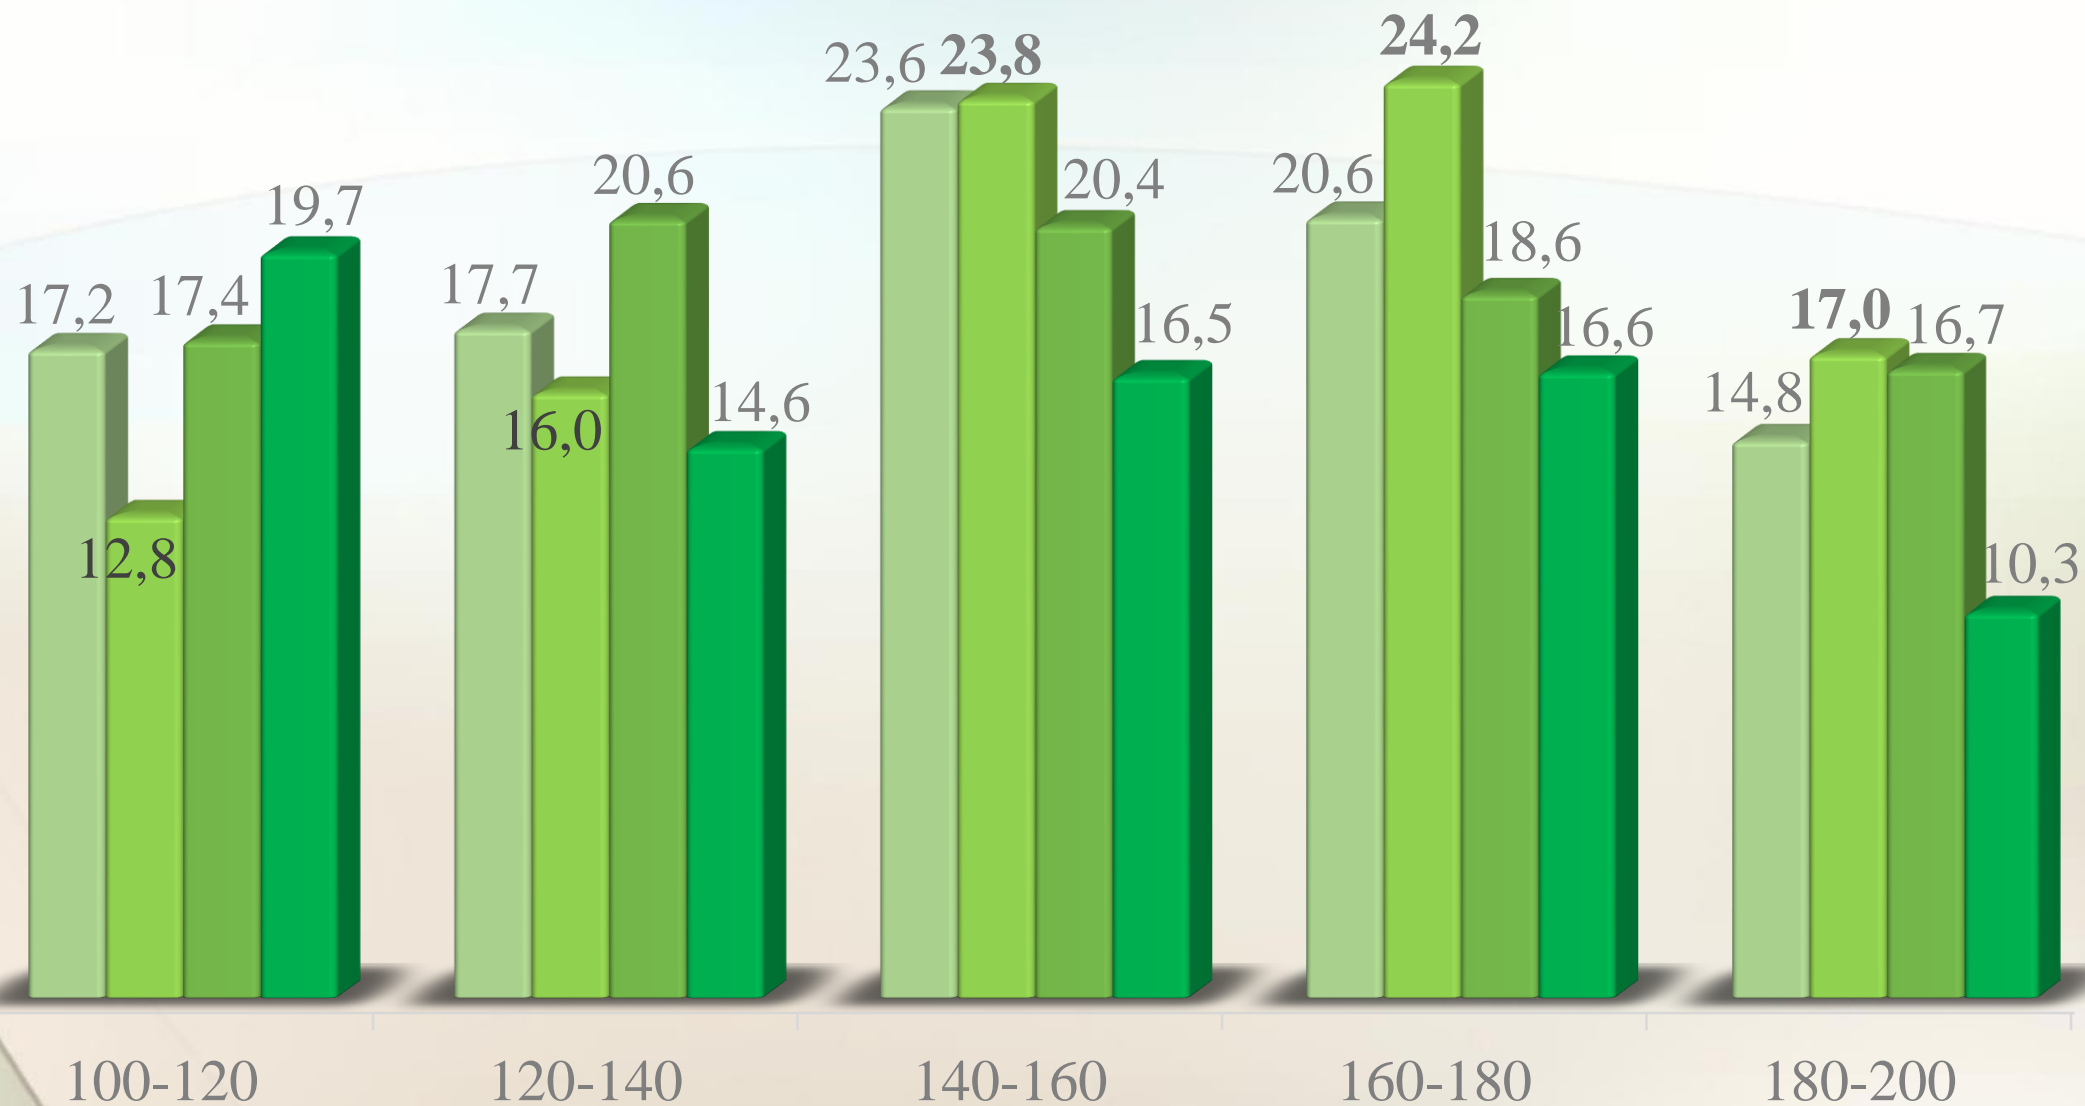

2018 2019 2020 2021

Математика. Розподіл учнів Дарницького району за балами

Учні, які набрали **середній** бал

Учні, які не подолали поріг, %

Кількість учнів, що склали на **200** балів

Математика. Розподіл учнів Деснянського району за балами, %

■ 2018 ■ 2019 ■ 2020 ■ 2021

Математика. Розподіл учнів Деснянського району за балами

Учні, які набрали **середній** бал

Учні, які не подолали поріг, %

Кількість учнів, що склали на **200** балів

Математика. Розподіл учнів Дніпровського району за балами, %