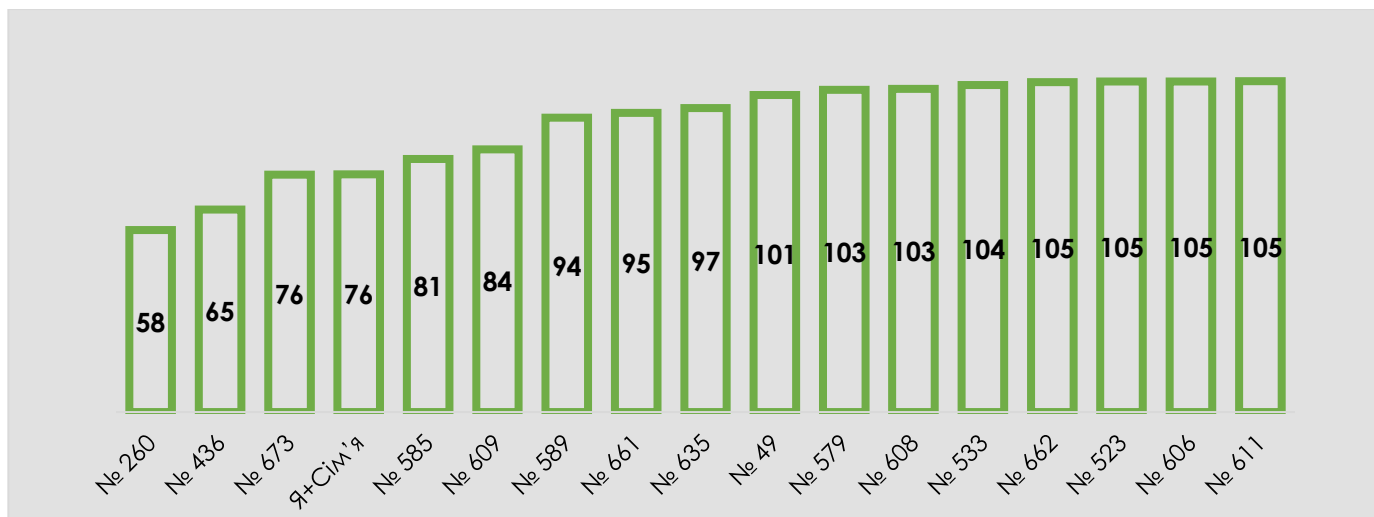

Заклади дошкільної освіти **Дарницького району** з найбільшою наповнюваністю

Заклади дошкільної освіти **Дарницького району** з найменшою наповнюваністю

Заклади дошкільної освіти **Деснянського району** з найбільшою наповнюваністю

Заклади дошкільної освіти **Деснянського району** з найменшою наповнюваністю

**Заклади дошкільної освіти Дніпровського району з найбільшою наповнюваністю**

**Заклади дошкільної освіти Дніпровського району з найменшою наповнюваністю**

**Заклади дошкільної освіти Оболонського району з найбільшою наповнюваністю**

Заклади дошкільної освіти **Оболонського району** з найменшою наповнюваністю

Заклади дошкільної освіти **Печерського району** з найбільшою наповнюваністю