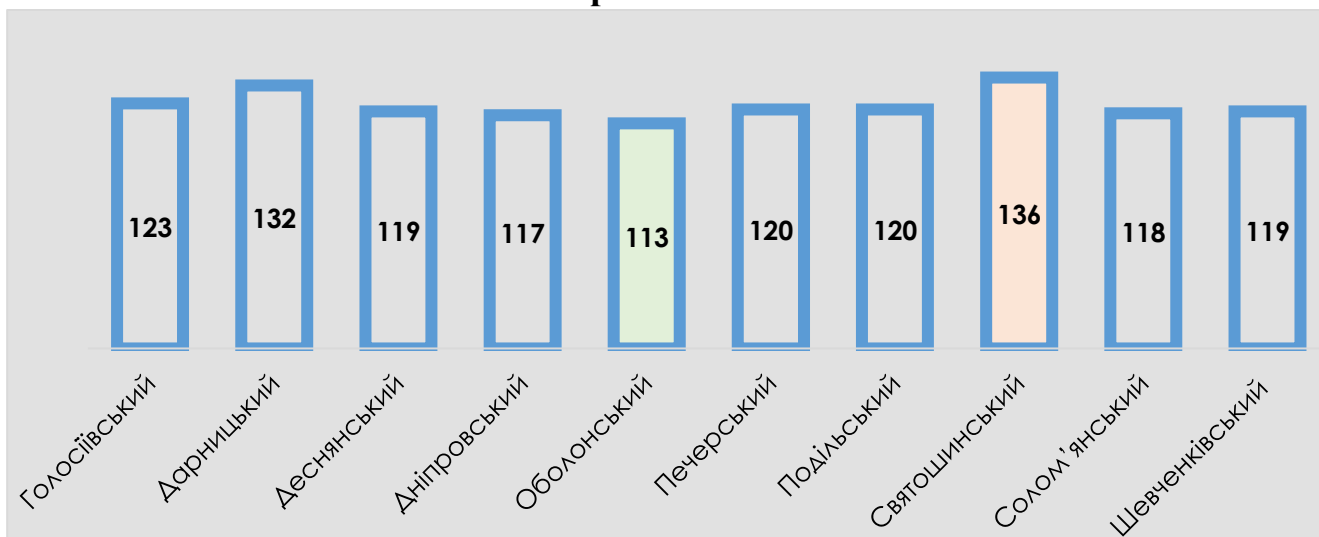

Середня наповнюваність закладів дошкільної освіти на 01.01.2018 по районах