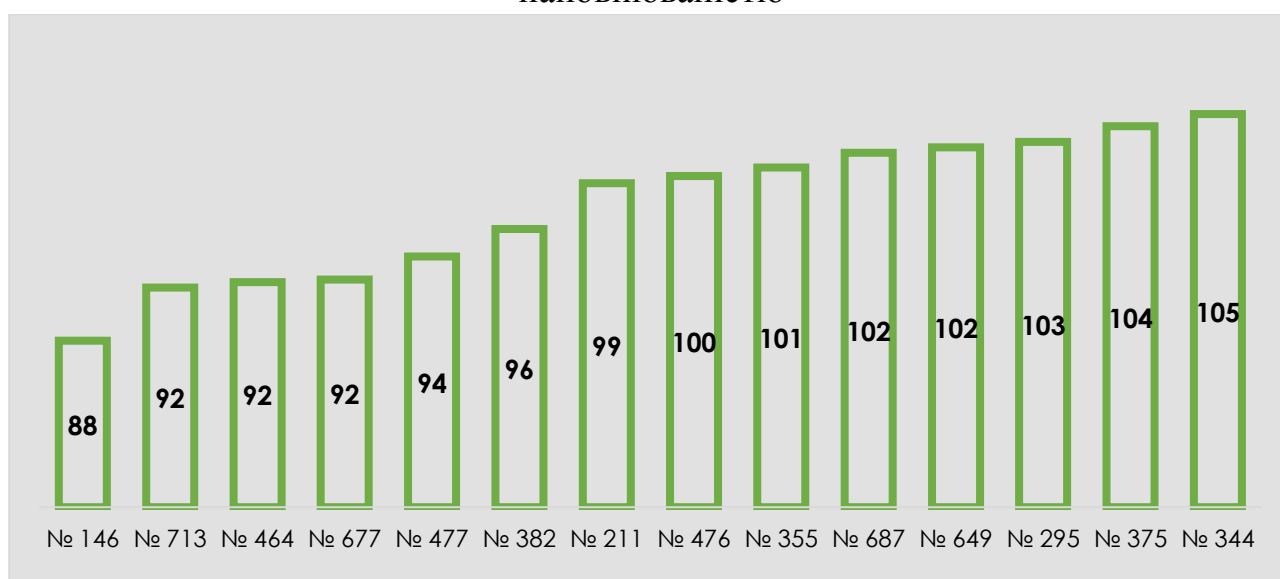

Заклади дошкільної освіти **Святошинського району** з найбільшою наповнюваністю

Заклади дошкільної освіти **Святошинського району** з найменшою наповнюваністю

Заклади дошкільної освіти **Солом'янського району** з найбільшою наповнюваністю

Заклади дошкільної освіти **Солом'янського району** з найменшою наповнюваністю

**Заклади дошкільної освіти Шевченківського району з найбільшою наповнюваністю**

**Заклади дошкільної освіти Шевченківського району з найменшою наповнюваністю**