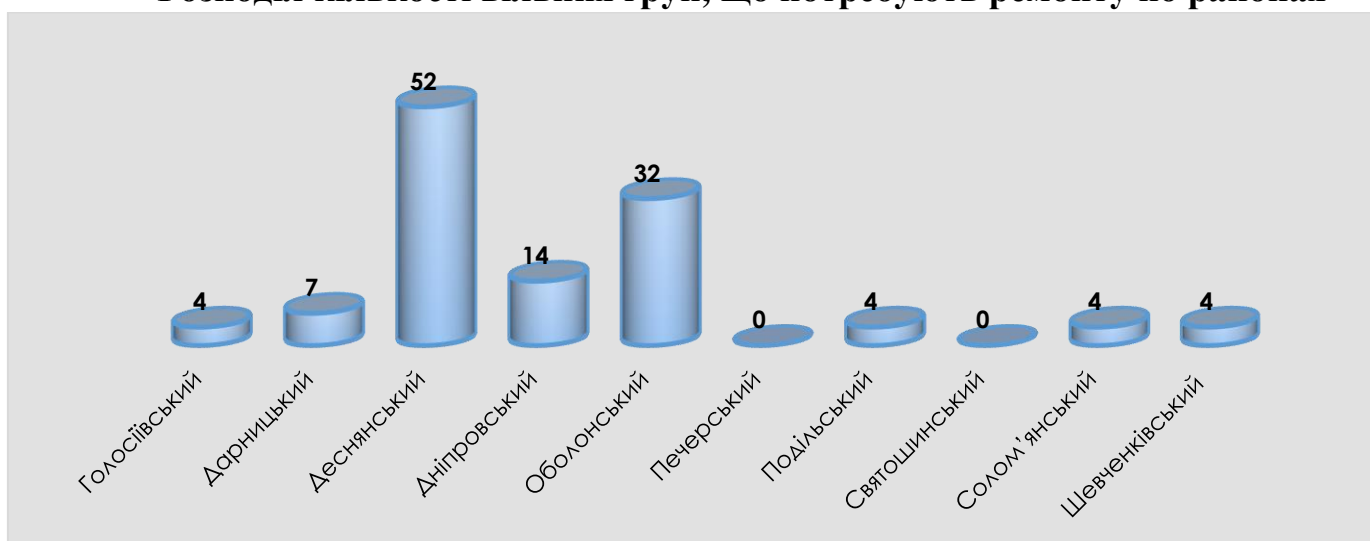

Розподіл кількості вільних груп, що потребують ремонту по районах