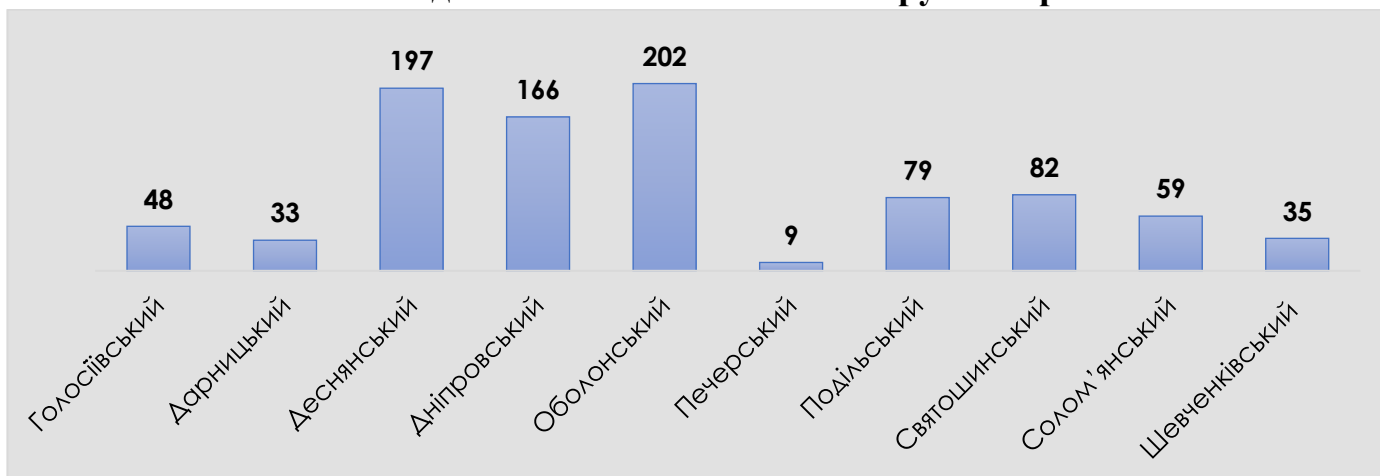

Розподіл кількості вивільнених групи по районах