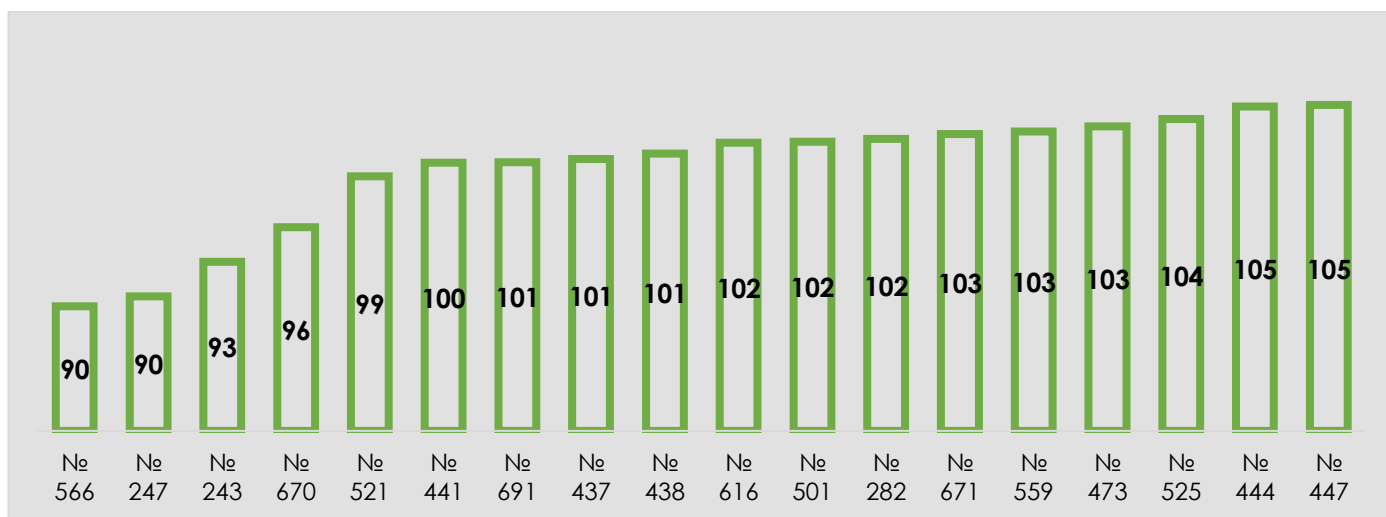

Заклади дошкільної освіти **Дарницького району** з найбільшою наповнюваністю

Заклади дошкільної освіти **Дарницького району** з найменшою наповнюваністю

Заклади дошкільної освіти **Деснянського району** з найбільшою наповнюваністю

Заклади дошкільної освіти **Деснянського району** з найменшою наповнюваністю

**Заклади дошкільної освіти Дніпровського району з найбільшою наповнюваністю**

**Заклади дошкільної освіти Дніпровського району з найменшою наповнюваністю**