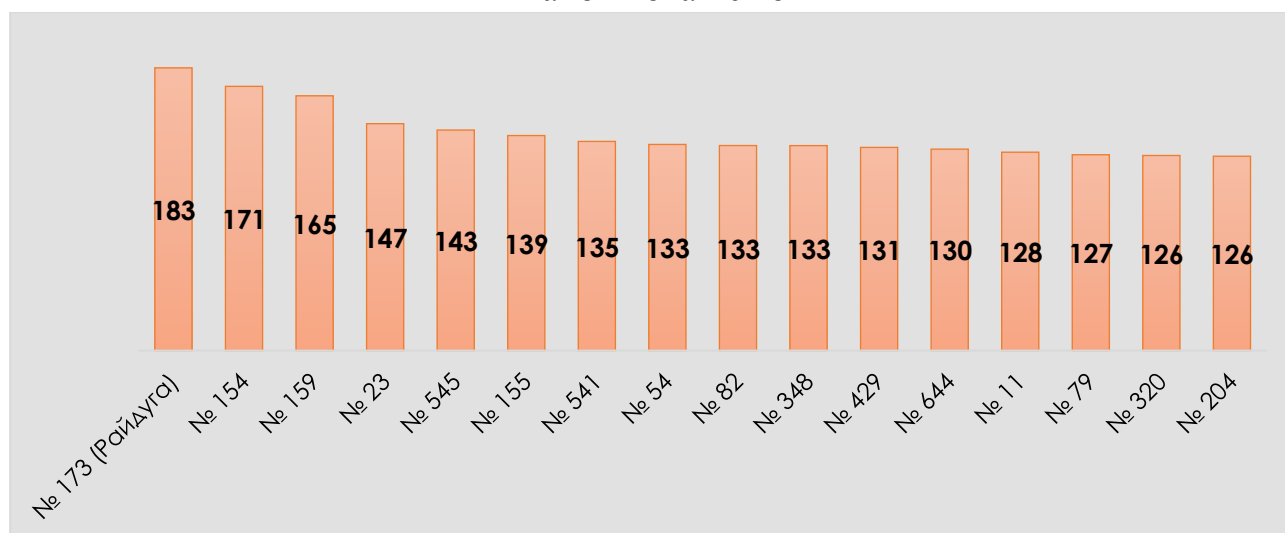

Заклади дошкільної освіти **Печерського району** з найменшою наповнюваністю

Заклади дошкільної освіти **Подільського району** з найбільшою наповнюваністю

Заклади дошкільної освіти **Подільського району** з найменшою наповнюваністю

Заклади дошкільної освіти **Святошинського району** з найбільшою наповнюваністю

Заклади дошкільної освіти **Святошинського району** з найменшою наповнюваністю

Заклади дошкільної освіти **Солом'янського району** з найбільшою наповнюваністю

Заклади дошкільної освіти **Солом'янського району** з найменшою наповнюваністю

**Заклади дошкільної освіти Шевченківського району з найбільшою наповнюваністю**

**Заклади дошкільної освіти Шевченківського району з найменшою наповнюваністю**