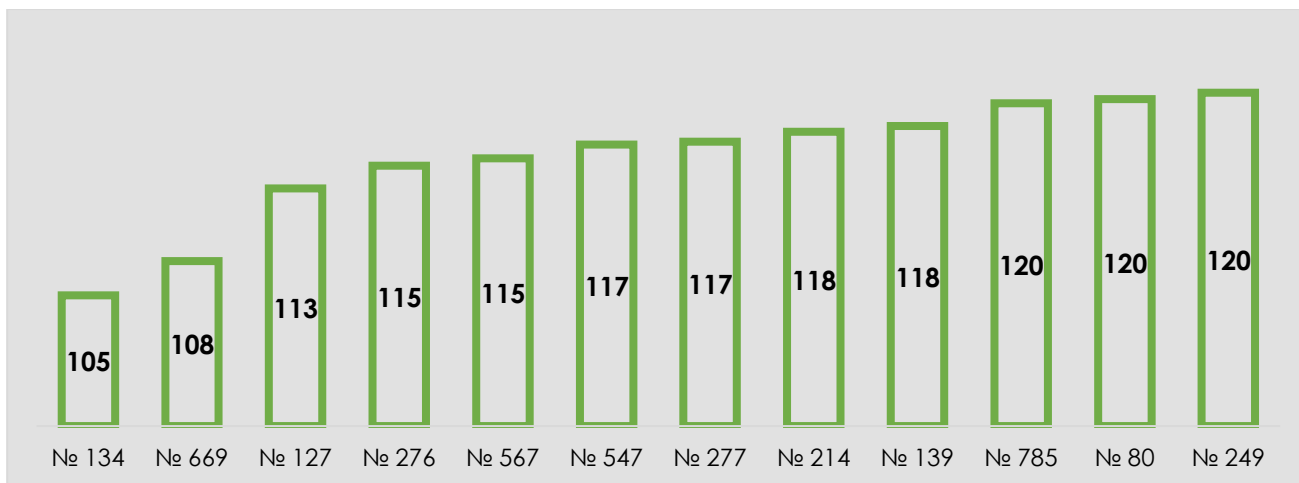

**Заклади дошкільної освіти Оболонського району з найбільшою наповнюваністю**

Заклади дошкільної освіти **Оболонського району** з найменшою наповнюваністю

Заклади дошкільної освіти **Печерського району** з найбільшою наповнюваністю

Заклади дошкільної освіти **Печерського району** з найменшою наповнюваністю

Заклади дошкільної освіти **Подільського району** з найбільшою наповнюваністю

Заклади дошкільної освіти **Подільського району** з найменшою наповнюваністю

Заклади дошкільної освіти **Святошинського району** з найбільшою наповнюваністю

Заклади дошкільної освіти **Святошинського району** з найменшою наповнюваністю

Заклади дошкільної освіти **Солом'янського району** з найбільшою наповнюваністю