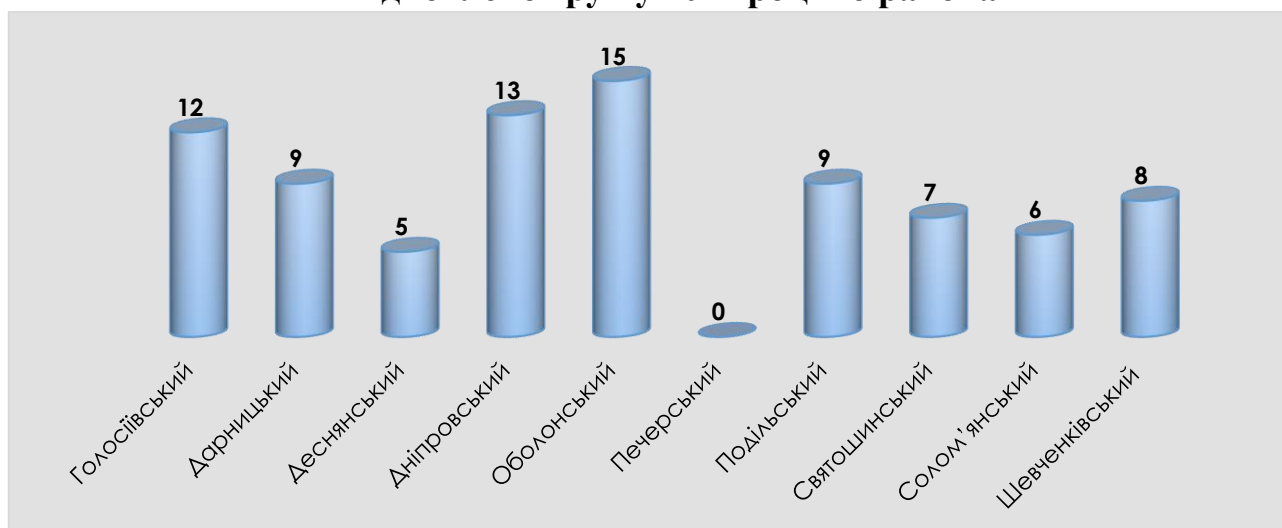

**Комунальні заклади дошкільної освіти та навчально-виховані комплекси
(школи-дитячі садки) станом на 01.01.2018 по районах за показниками:
проектна, розрахункова фактична потужності, укомплектованість проектна
та розрахункова**

Район	Проектна потужність		Розрахункова потужність		Фактична потужність		укомплектованість проектна %	укомплектованість розрахункова %
	груп	місць	груп	місць	груп	дітей		
Голосіївський	433	7920	379	6668	379	8214	104	123
Дарницький	715	13230	689	12389	689	16321	123	132
Деснянський	911	16512	719	12868	713	15186	92	119
Дніпровський	842	15250	672	11721	672	13676	90	117
Оболонський	739	13226	534	9465	534	10675	81	113
Печерський	136	2525	127	2269	125	2716	108	120
Подільський	432	7854	352	6312	352	7591	97	120
Святошинський	671	12285	601	10800	601	14653	119	136
Солом'янський	521	9460	467	8160	466	9590	101	118
Шевченківський	394	7267	361	6105	367	7276	100	119
Київ	5794	105529	4901	86757	4898	105898	100	122

Відновлено груп у 2017 році по районах