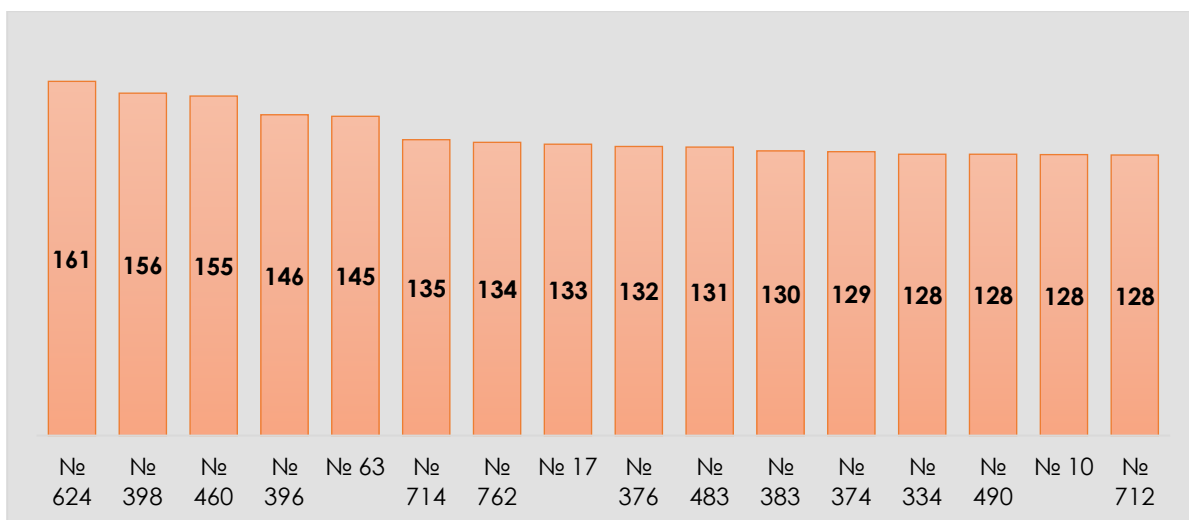

**Заклади дошкільної освіти Оболонського району з найбільшою наповнюваністю**

Заклади дошкільної освіти **Оболонського району** з найменшою наповнюваністю

Заклади дошкільної освіти **Печерського району** з найбільшою наповнюваністю

Заклади дошкільної освіти **Печерського району** з найменшою наповнюваністю

Заклади дошкільної освіти **Подільського району** з найбільшою наповнюваністю

Заклади дошкільної освіти **Подільського району** з найменшою наповнюваністю

Заклади дошкільної освіти **Святошинського району** з найбільшою наповнюваністю

Заклади дошкільної освіти **Святошинського району** з найменшою наповнюваністю

Заклади дошкільної освіти **Солом'янського району** з найбільшою наповнюваністю