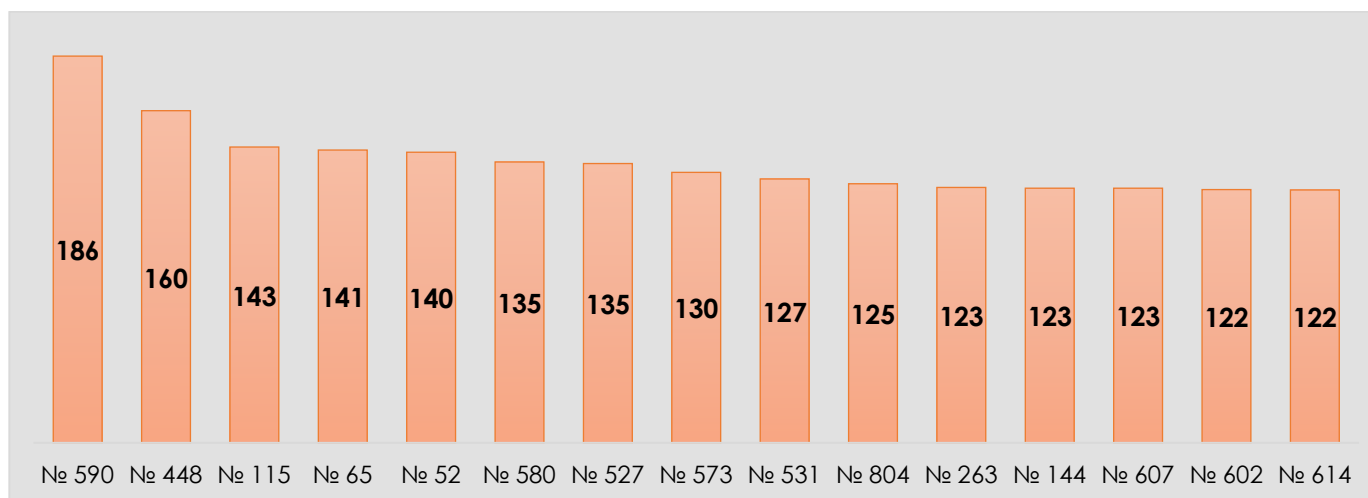

Заклади дошкільної освіти **Дарницького району** з найбільшою наповнюваністю

Заклади дошкільної освіти **Дарницького району** з найменшою наповнюваністю

Заклади дошкільної освіти **Деснянського району** з найбільшою наповнюваністю

Заклади дошкільної освіти **Деснянського району** з найменшою наповнюваністю

**Заклади дошкільної освіти Дніпровського району з найбільшою наповнюваністю**

**Заклади дошкільної освіти Дніпровського району з найменшою наповнюваністю**

**Заклади дошкільної освіти Оболонського району з найбільшою наповнюваністю**

Заклади дошкільної освіти **Оболонського району** з найменшою наповнюваністю

Заклади дошкільної освіти **Печерського району** з найбільшою наповнюваністю