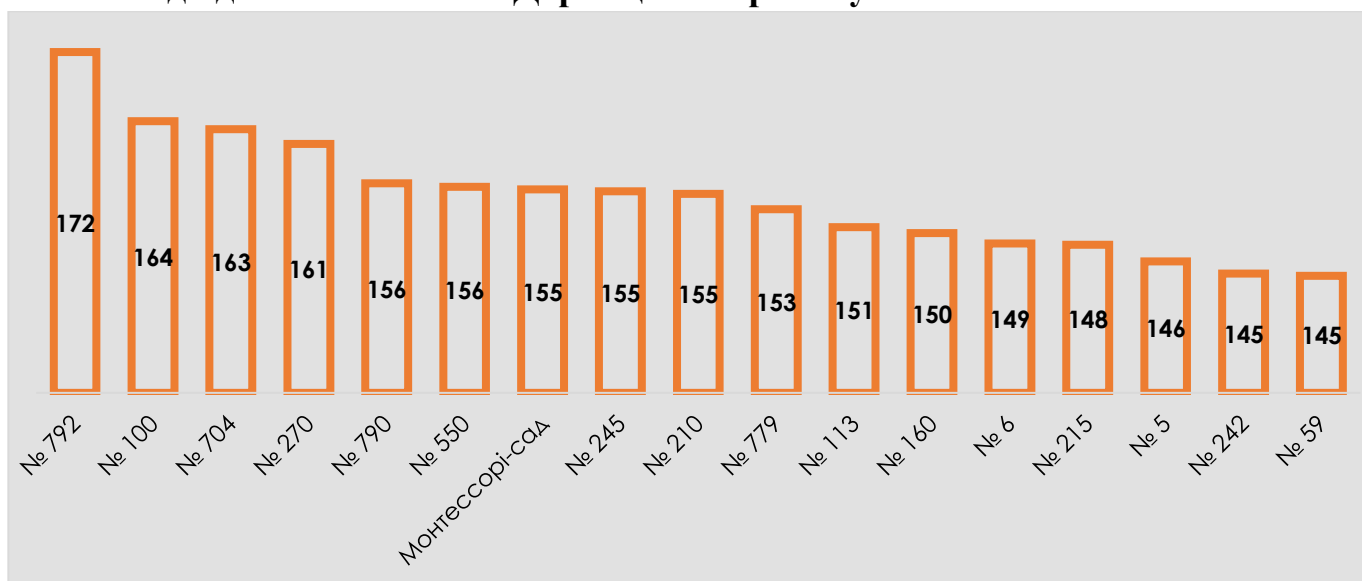

## Заклади дошкільної освіти з найбільшою та найменшою наповнюваністю по районах

Заклади дошкільної освіти **Голосіївського району** з найбільшою наповнюваністю

Заклади дошкільної освіти **Голосіївського району** з найменшою наповнюваністю

Заклади дошкільної освіти **Дарницького району** з найбільшою наповнюваністю

Заклади дошкільної освіти **Дарницького району** з найменшою наповнюваністю

Заклади дошкільної освіти **Деснянського району** з найбільшою наповнюваністю