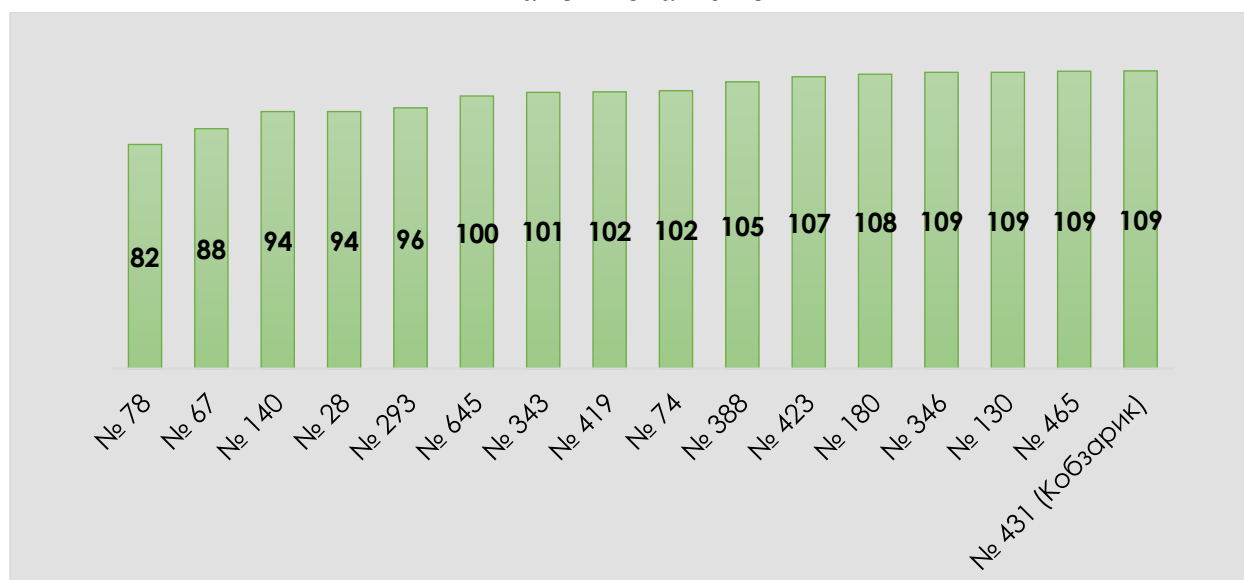

Заклади дошкільної освіти **Печерського району** з найменшою наповнюваністю

Заклади дошкільної освіти **Подільського району** з найбільшою наповнюваністю

Заклади дошкільної освіти **Подільського району** з найменшою наповнюваністю

Заклади дошкільної освіти **Святошинського району** з найбільшою наповнюваністю

Заклади дошкільної освіти **Святошинського району** з найменшою наповнюваністю

Заклади дошкільної освіти **Солом'янського району** з найбільшою наповнюваністю

Заклади дошкільної освіти **Солом'янського району** з найменшою наповнюваністю

**Заклади дошкільної освіти Шевченківського району з найбільшою наповнюваністю**

**Заклади дошкільної освіти Шевченківського району з найменшою наповнюваністю**