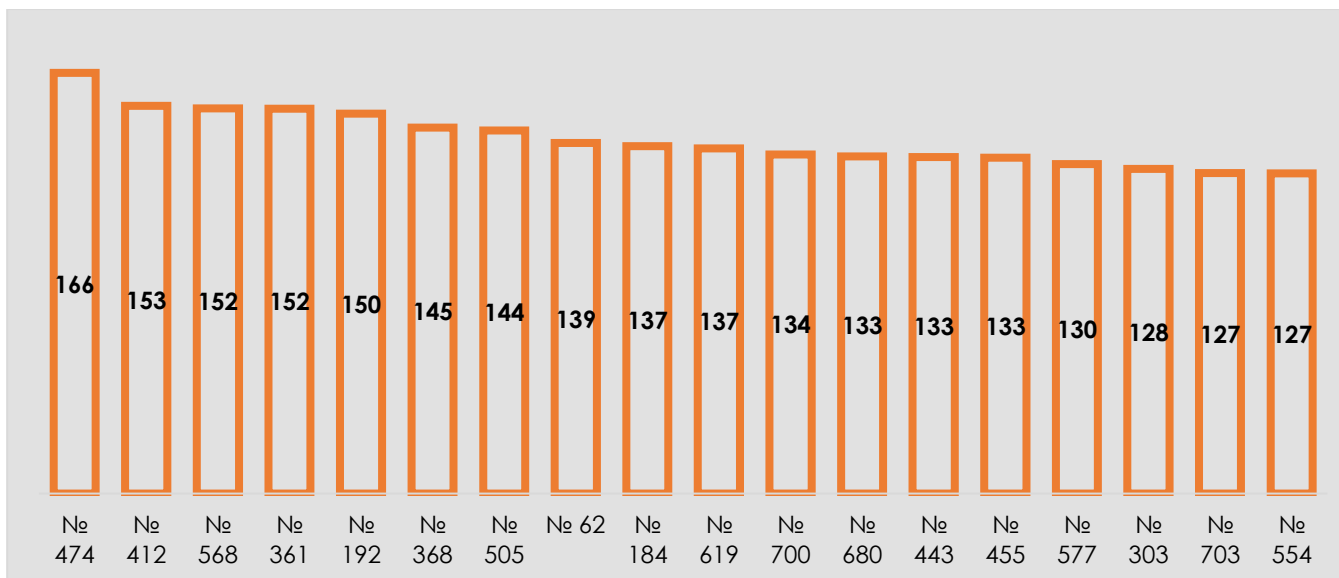

## Заклади дошкільної освіти з найбільшою та найменшою наповнюваністю по районах

Заклади дошкільної освіти **Голосіївського району** з найбільшою наповнюваністю

Заклади дошкільної освіти **Голосіївського району** з найменшою наповнюваністю

Заклади дошкільної освіти **Дарницького району** з найбільшою наповнюваністю

Заклади дошкільної освіти **Дарницького району** з найменшою наповнюваністю

Заклади дошкільної освіти **Деснянського району** з найбільшою наповнюваністю

Заклади дошкільної освіти **Деснянського району** з найменшою наповнюваністю

**Заклади дошкільної освіти Дніпровського району з найбільшою наповнюваністю**

**Заклади дошкільної освіти Дніпровського району з найменшою наповнюваністю**