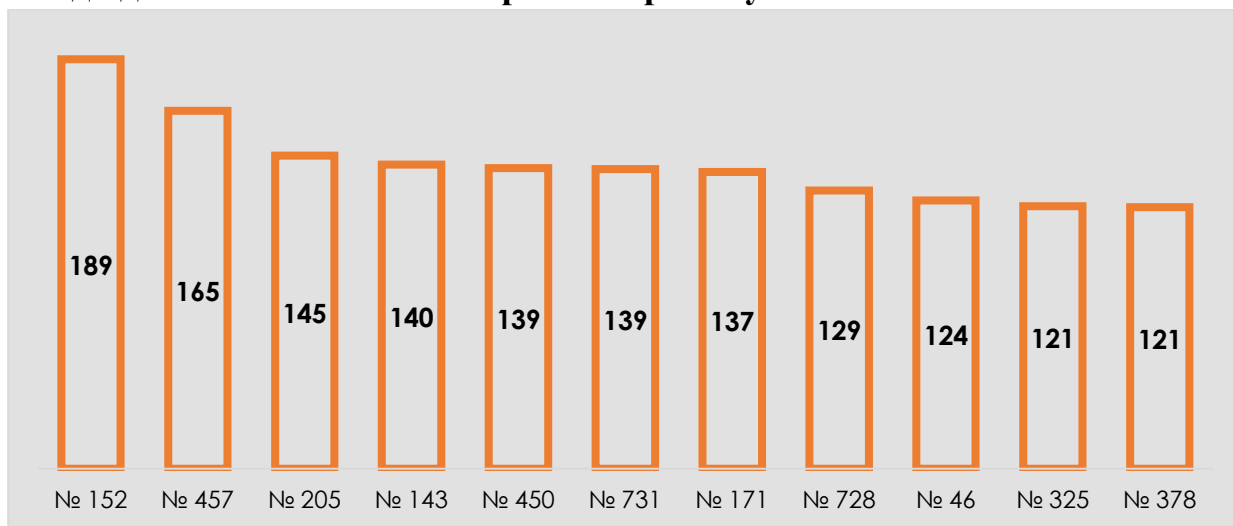

Заклади дошкільної освіти **Дарницького району** з найбільшою наповнюваністю

Заклади дошкільної освіти **Дарницького району** з найменшою наповнюваністю

Заклади дошкільної освіти **Деснянського району** з найбільшою наповнюваністю

Заклади дошкільної освіти **Деснянського району** з найменшою наповнюваністю

**Заклади дошкільної освіти Дніпровського району з найбільшою наповнюваністю**

**Заклади дошкільної освіти Дніпровського району з найменшою наповнюваністю**

**Заклади дошкільної освіти Оболонського району з найбільшою наповнюваністю**

Заклади дошкільної освіти **Оболонського району** з найменшою наповнюваністю

Заклади дошкільної освіти **Печерського району** з найбільшою наповнюваністю