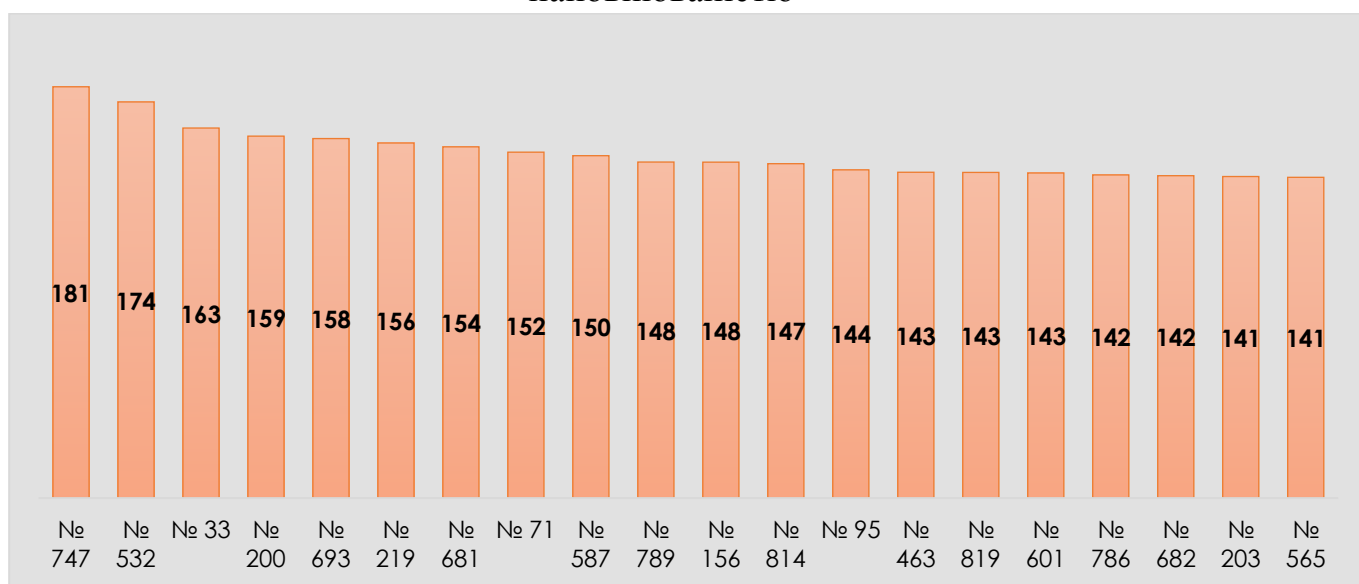

**Заклади дошкільної освіти Оболонського району з найбільшою наповнюваністю**

Заклади дошкільної освіти **Оболонського району** з найменшою наповнюваністю

Заклади дошкільної освіти **Печерського району** з найбільшою наповнюваністю

Заклади дошкільної освіти **Печерського району** з найменшою наповнюваністю

Заклади дошкільної освіти **Подільського району** з найбільшою наповнюваністю

Заклади дошкільної освіти **Подільського району** з найменшою наповнюваністю

Заклади дошкільної освіти **Святошинського району** з найбільшою наповнюваністю

Заклади дошкільної освіти **Святошинського району** з найменшою наповнюваністю

Заклади дошкільної освіти **Солом'янського району** з найбільшою наповнюваністю