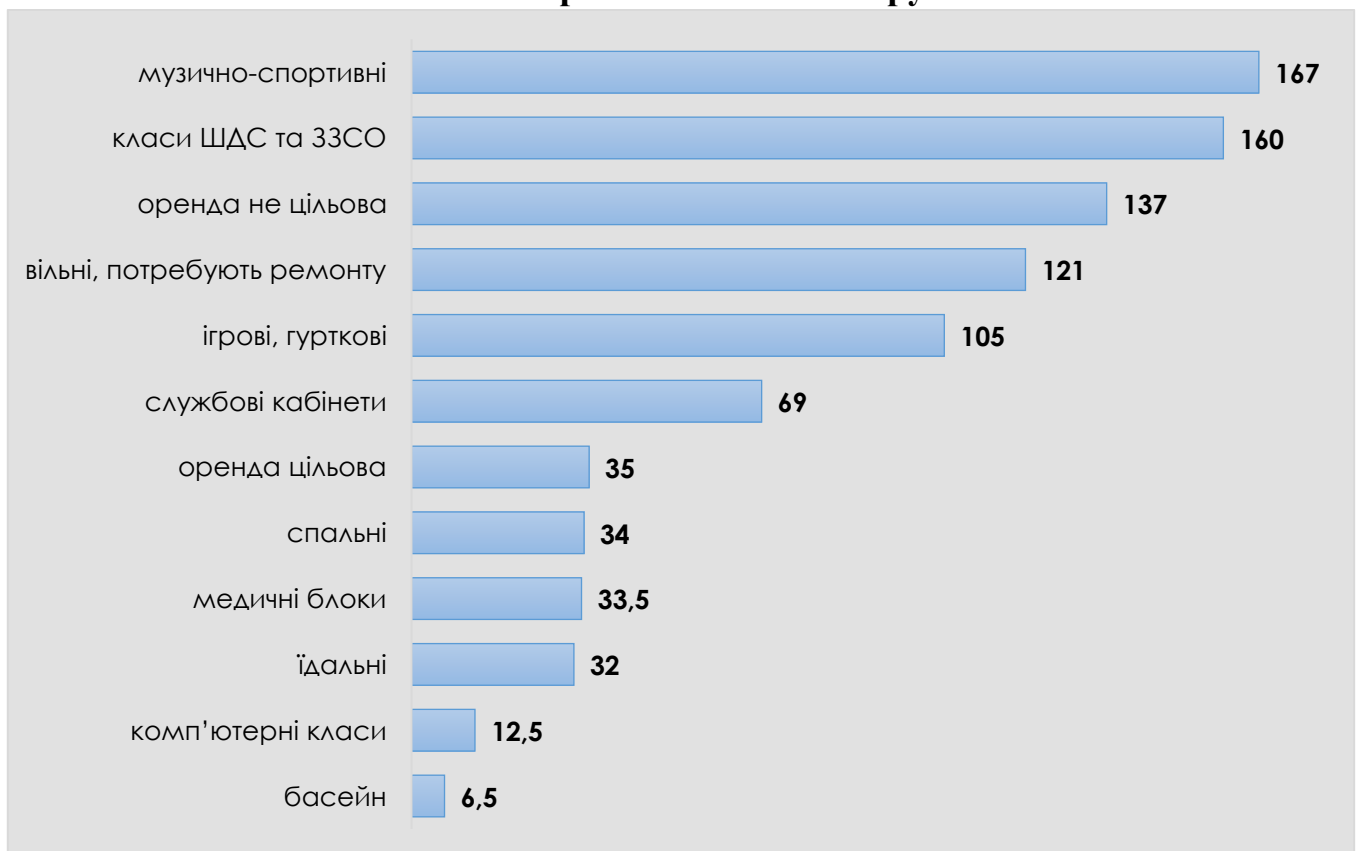

Розподіл кількості вільних груп та їх використання по районах

Район	відновлено груп у 2017 р	вивільнені групи	використання вільних груп											
			класи ШДС та ЗЗСО	спальні	їдальні	музично-спортивні	медичні блоки	ігрові, гурткові	комп'ютерні класи	басейн	службові кабінети	вільні, потребують ремонту	оренда цільова	оренда не цільова
Голосіївський	12	48	10	0	1	10	2	5	0	1	8,5	4	2	4
Дарницький	9	33	5	1	1	2	1	1,5	0	0	2,5	7	6	6
Деснянський	5	197	40	1	6	23	5	36	1	0	22	52	2	11
Дніпровський	13	166	23	6	2	31,5	7	26	4,5	0	18	14	1	34
Оболонський	15	202	18	11	7	29	4	10	2	2	10	32	13	64
Печерський	0	9	0	0	2	4	0	0	0	0	0	0	3	0
Подільський	9	79	20	12	5,5	14	4	11,5	2	1	0	4	4	1
Святошинський	7	82	24	2	5	28	2	8	3	1	0	0	0	9
Солом'янський	6	59	12	1	1	17	7,5	5	0	1	6,5	4	0	4
Шевченківський	8	35	8	0	1,5	8,5	1	2	0	0,5	1,5	4	4	4
Київ	84	910	160	34	32	167	33,5	105	12,5	6,5	69	121	35	137

Використання вільних груп