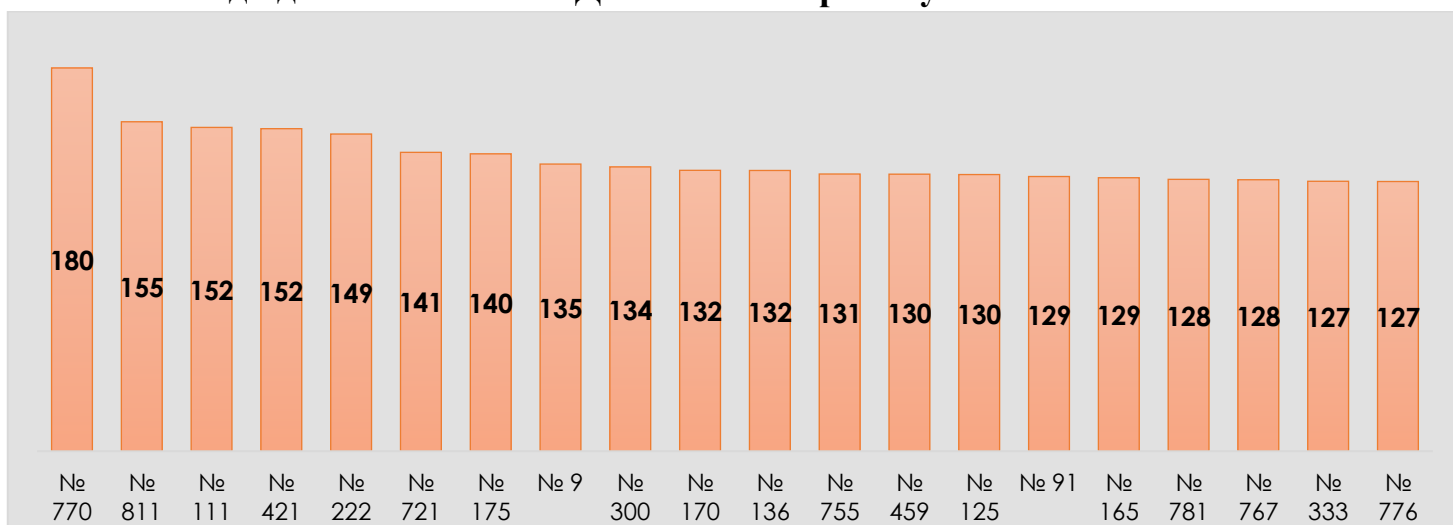

## Заклади дошкільної освіти з найбільшою та найменшою наповнюваністю по районах

Заклади дошкільної освіти **Голосіївського району** з найбільшою наповнюваністю

Заклади дошкільної освіти **Голосіївського району** з найменшою наповнюваністю

Заклади дошкільної освіти **Дарницького району** з найбільшою наповнюваністю

Заклади дошкільної освіти **Дарницького району** з найменшою наповнюваністю

Заклади дошкільної освіти **Деснянського району** з найбільшою наповнюваністю