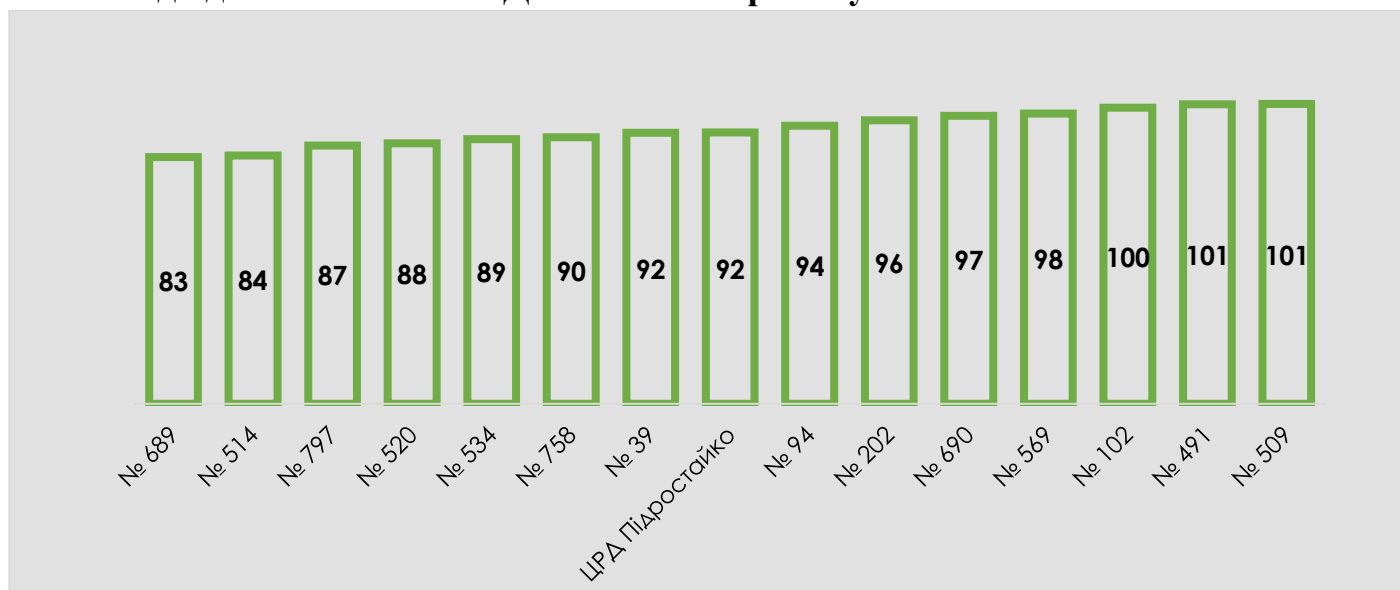

## Заклади дошкільної освіти з найбільшою та найменшою наповнюваністю по районах

Заклади дошкільної освіти **Голосіївського району** з найбільшою наповнюваністю

Заклади дошкільної освіти **Голосіївського району** з найменшою наповнюваністю

Заклади дошкільної освіти **Дарницького району** з найбільшою наповнюваністю

Заклади дошкільної освіти **Дарницького району** з найменшою наповнюваністю

Заклади дошкільної освіти **Деснянського району** з найбільшою наповнюваністю

Заклади дошкільної освіти **Деснянського району** з найменшою наповнюваністю

**Заклади дошкільної освіти Дніпровського району з найбільшою наповнюваністю**

**Заклади дошкільної освіти Дніпровського району з найменшою наповнюваністю**